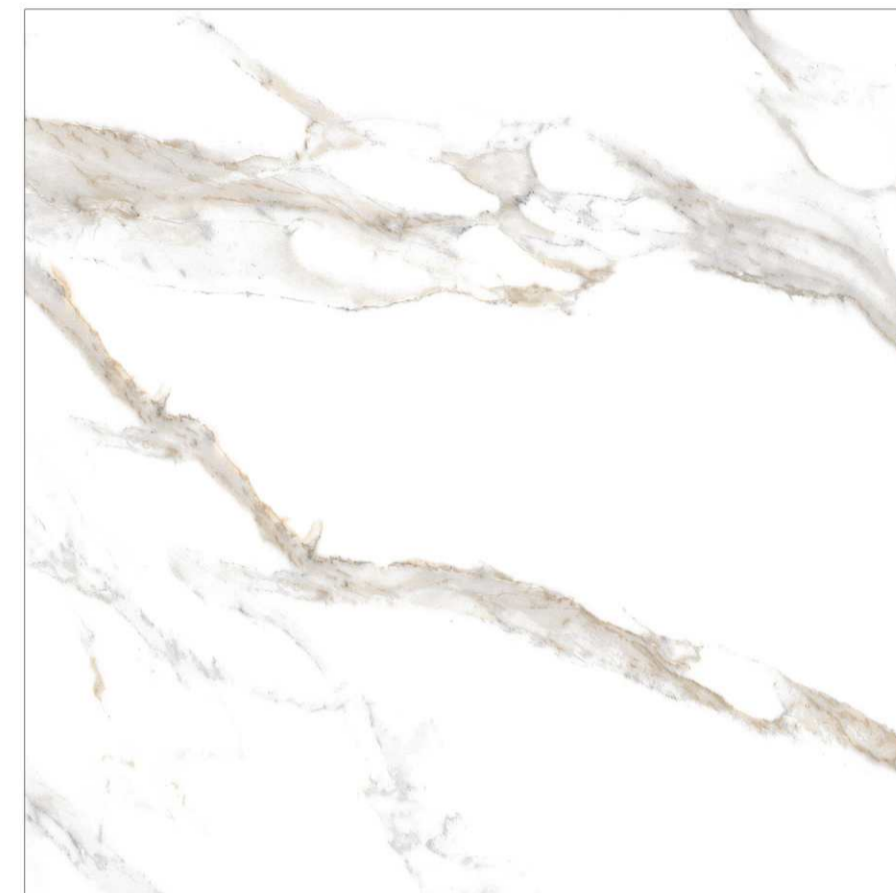

CARARA PEARL