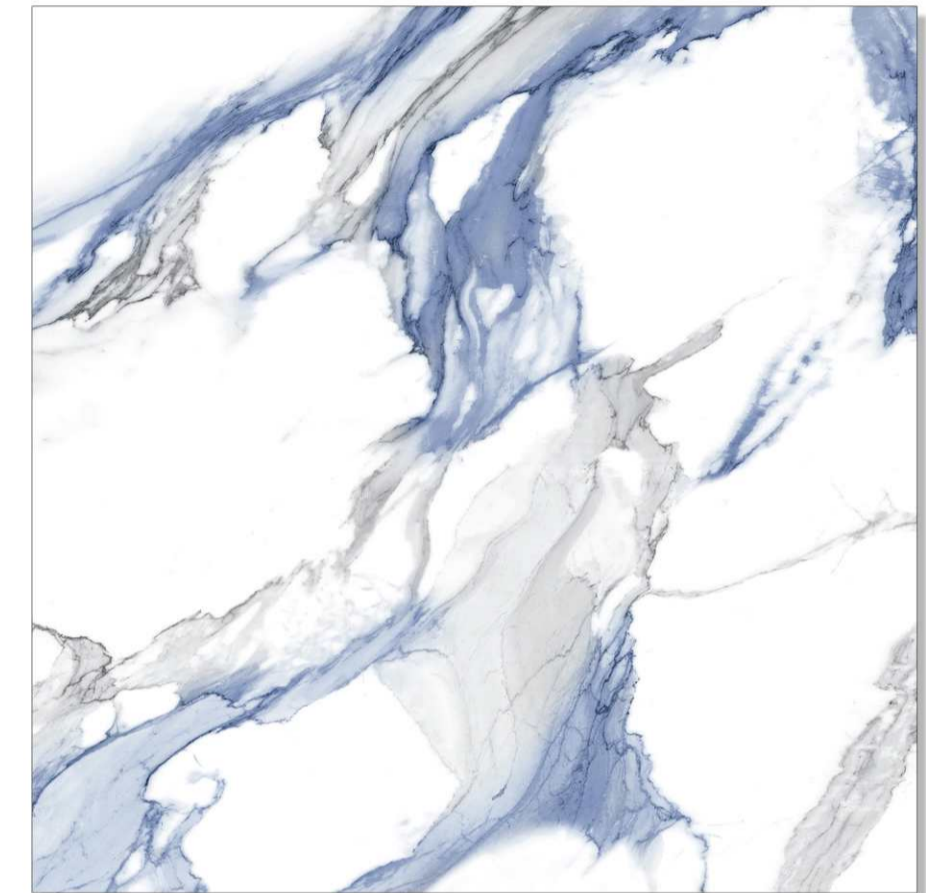

FINISH :

GLOSSY

RANDOM :

04

STATURIO SG14

DIMENSION :

600X600 MM

FINISH :