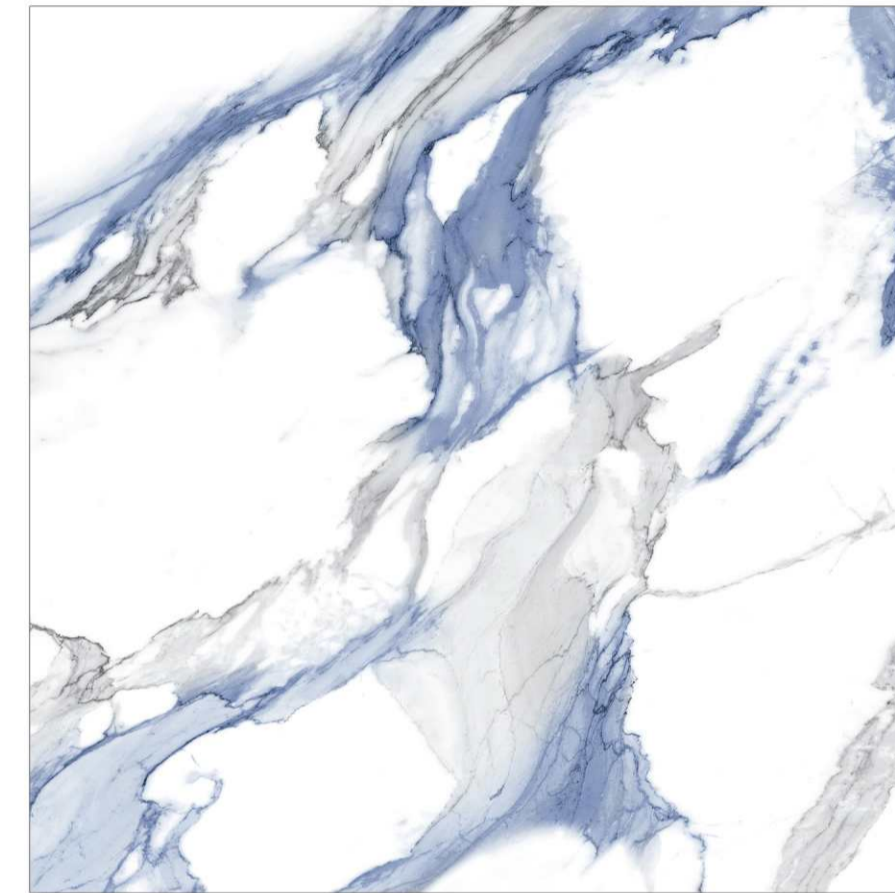

FINISH :

GLOSSY

RANDOM :

04

STATURIO SG14

DIMENSION :

600X600 MM

FINISH :