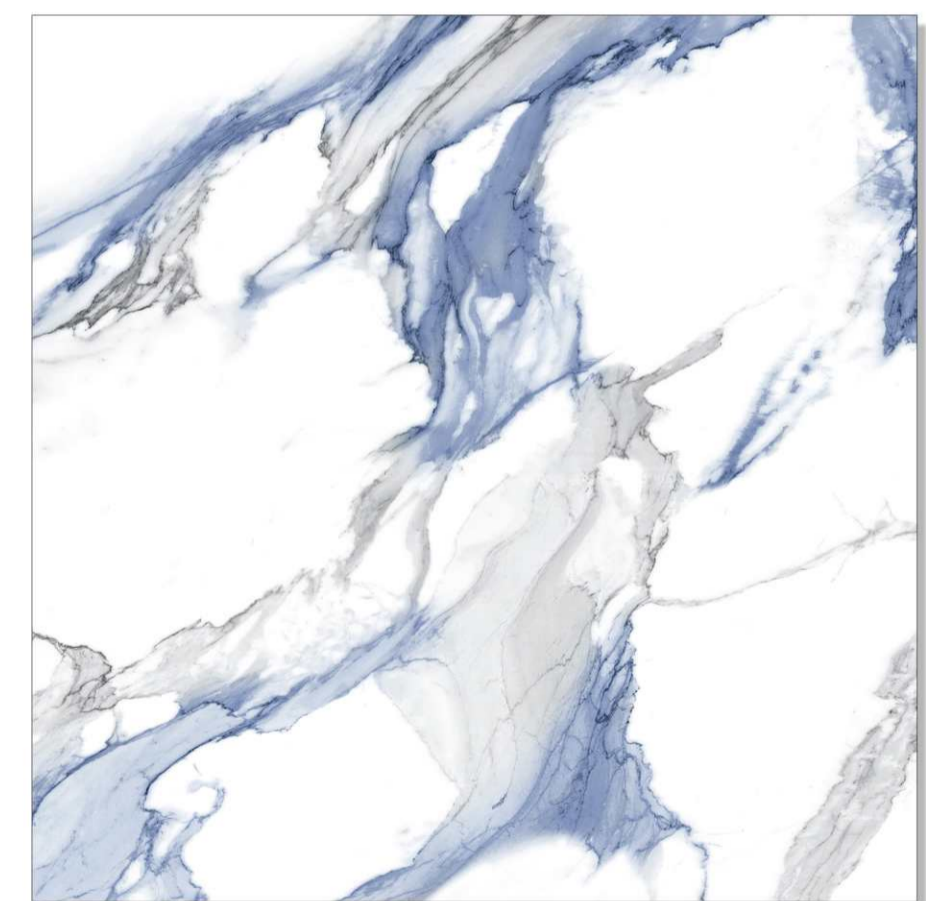

FINISH :

GLOSSY

RANDOM :

04

STATURIO SG14

DIMENSION :

600X600 MM

FINISH :