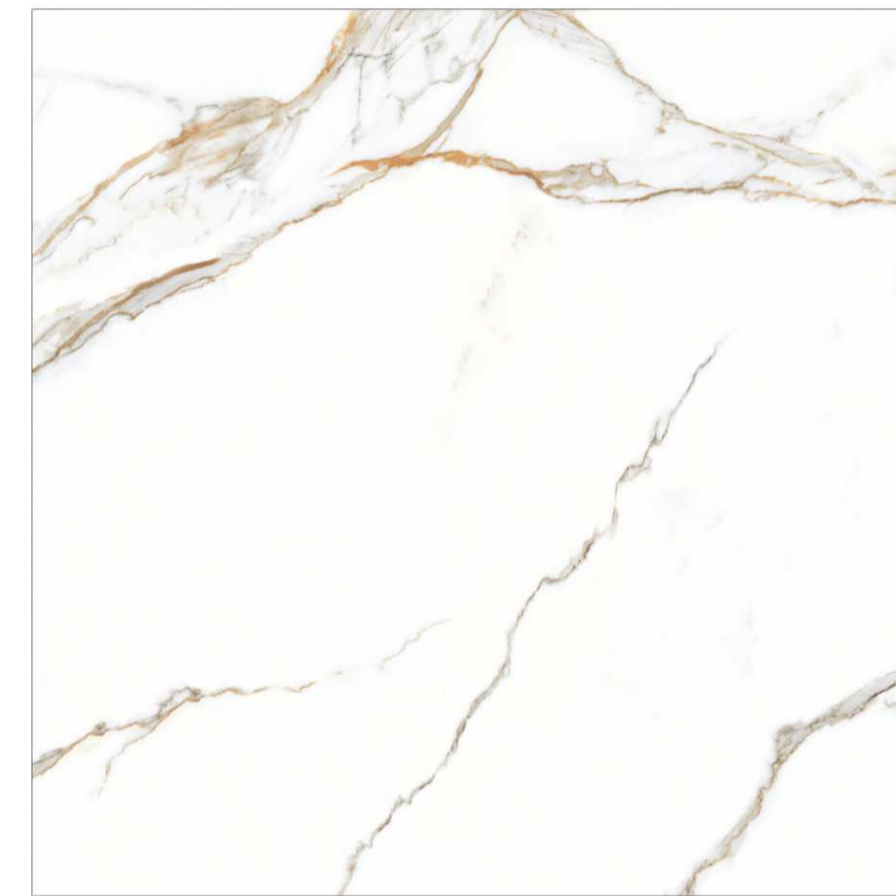

STATUARIO SG19