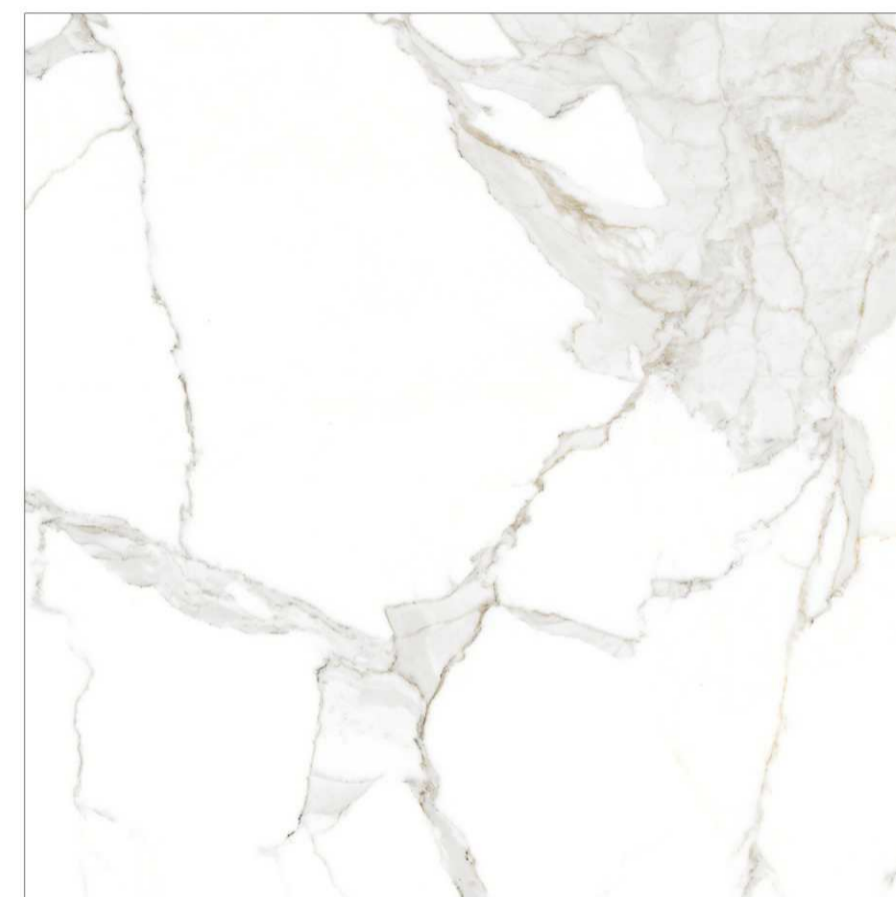

STATUARIO SG23

DIMENSION :

600X600 MM

FINISH :

GLOSSY

RANDOM :

04