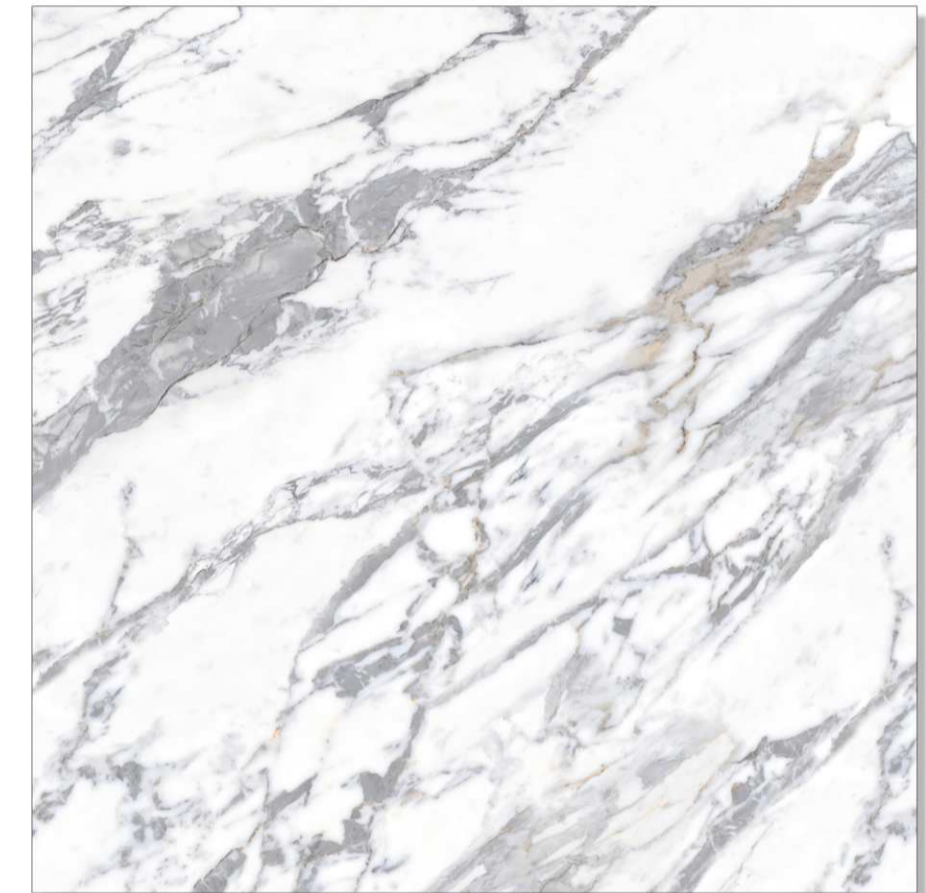

TITANIUM WHITE