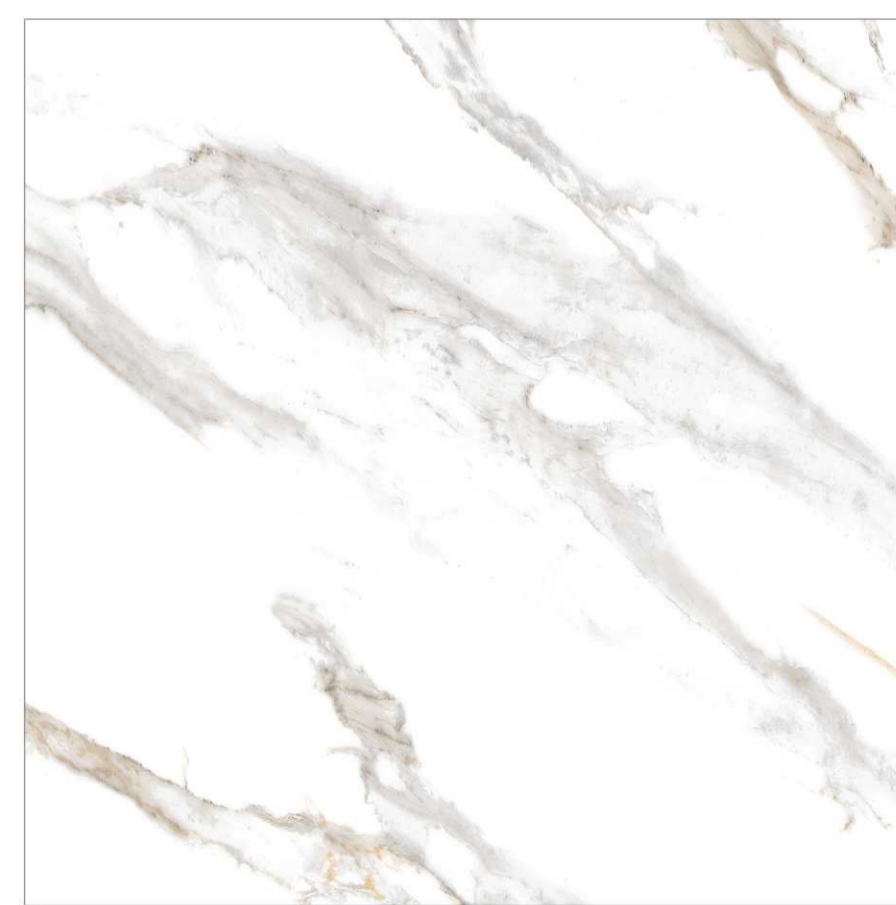

CARARA PEARL