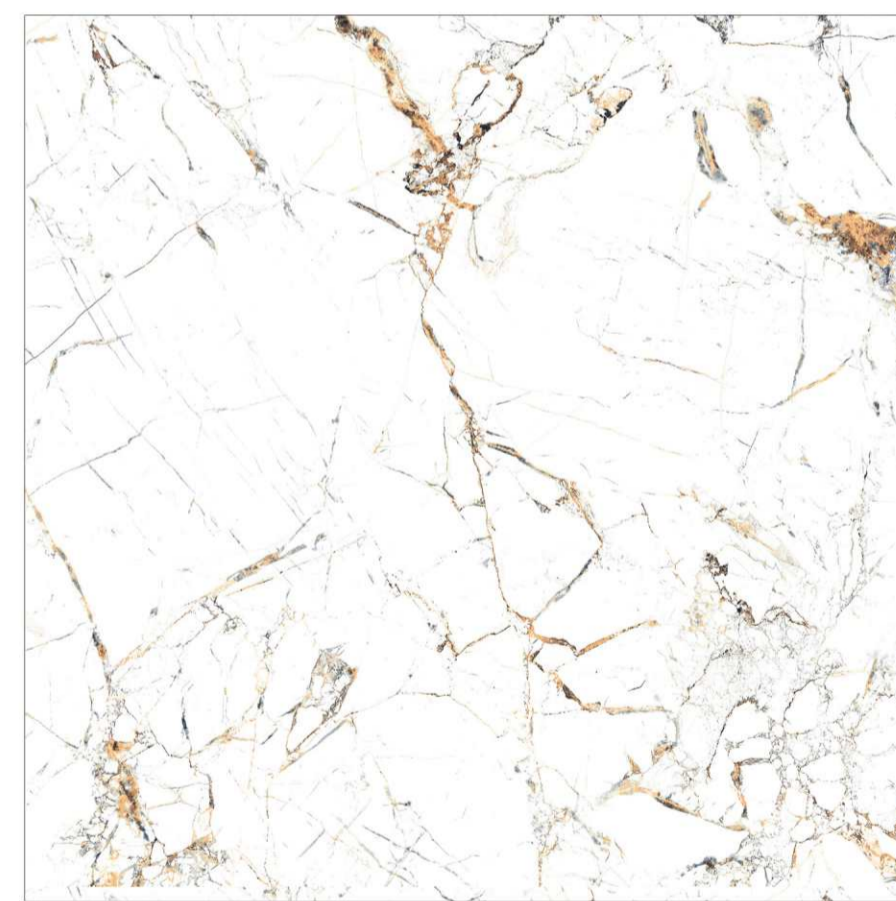

DENMARK WHITE

DIMENSION :

600X600 MM

FINISH :

GLOSSY

RANDOM :

03

EARTH WHITE