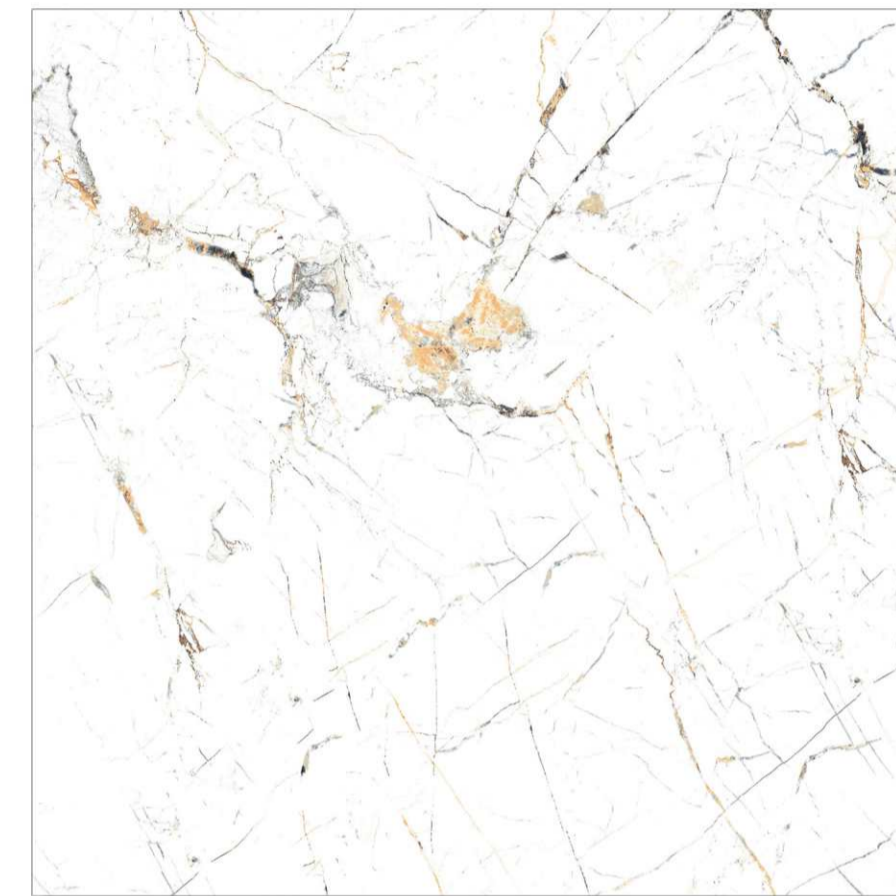

DENMARK WHITE

DIMENSION :

600X600 MM

FINISH :

GLOSSY

RANDOM :

03

EARTH WHITE