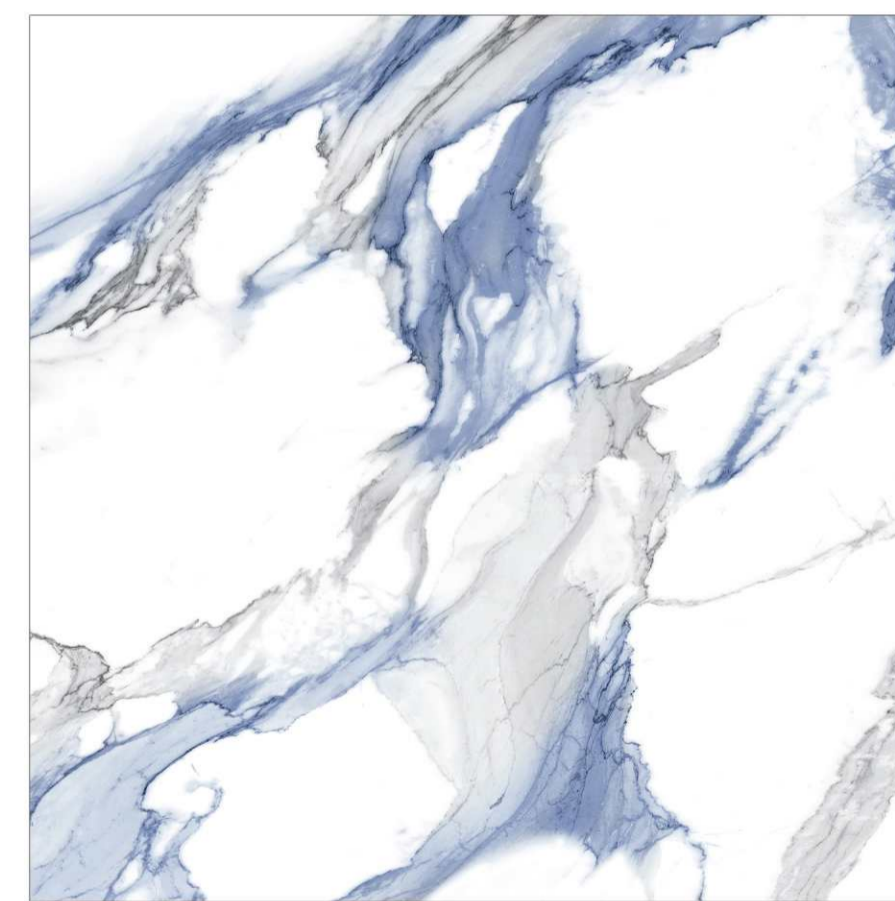

FINISH :

GLOSSY

RANDOM :

04

STATURIO SG14

DIMENSION :

600X600 MM

FINISH :