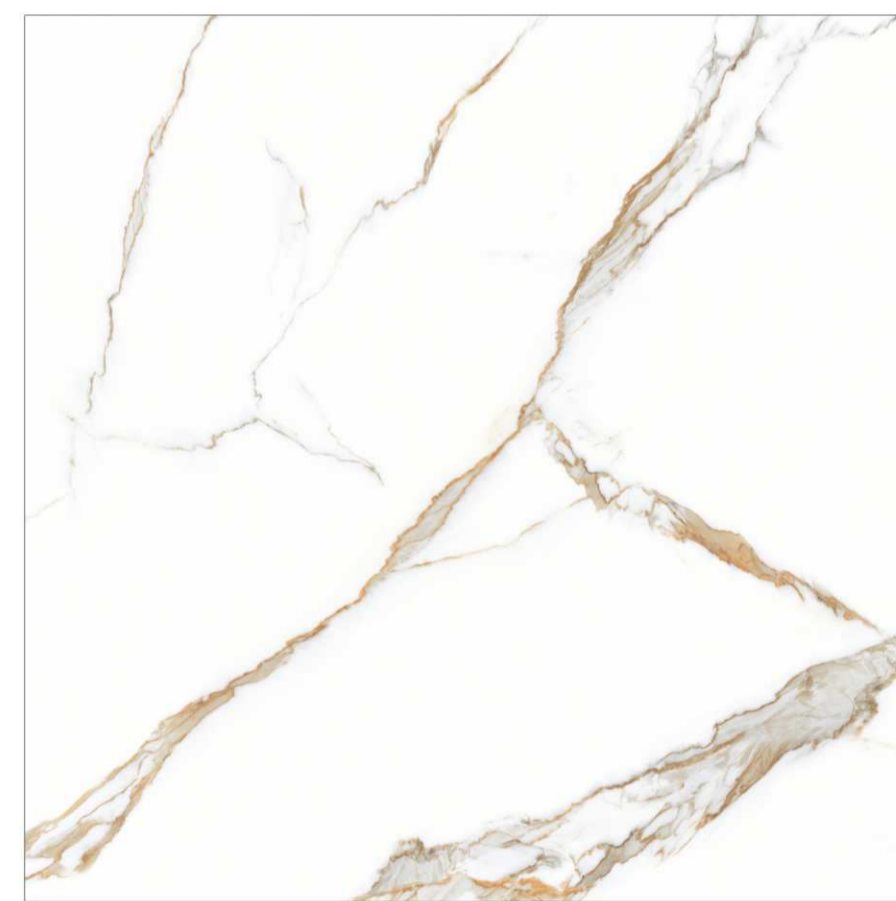

STATUARIO SG19