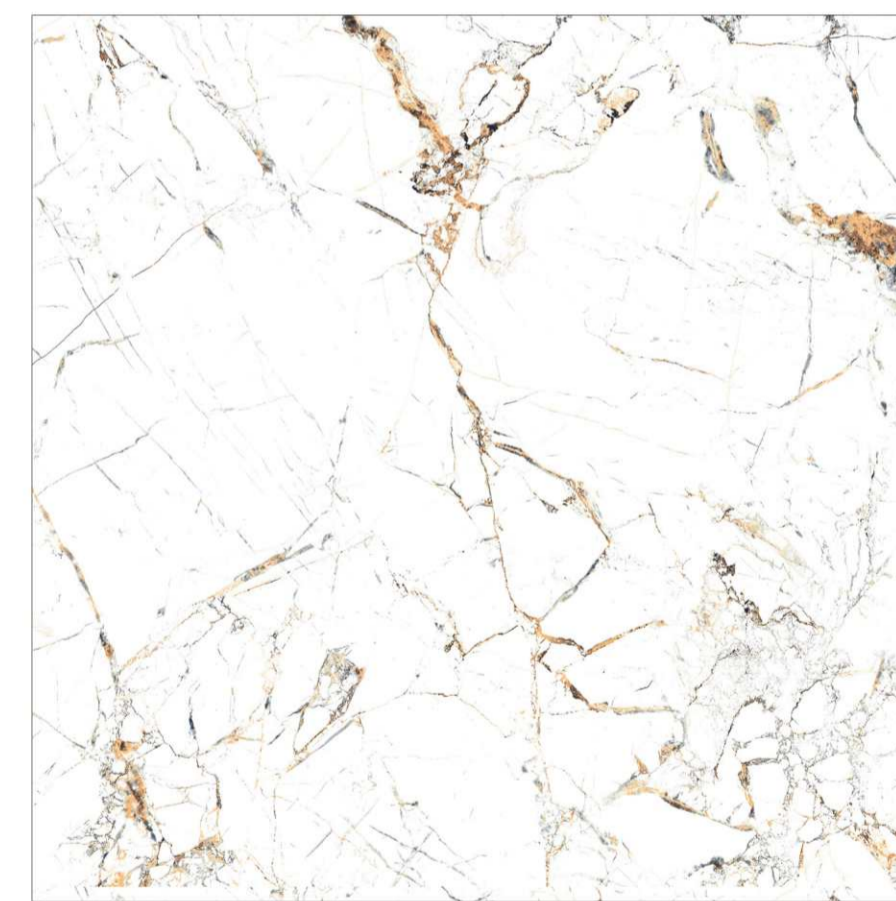

DENMARK WHITE

DIMENSION :

600X600 MM

FINISH :

GLOSSY

RANDOM :

03

EARTH WHITE