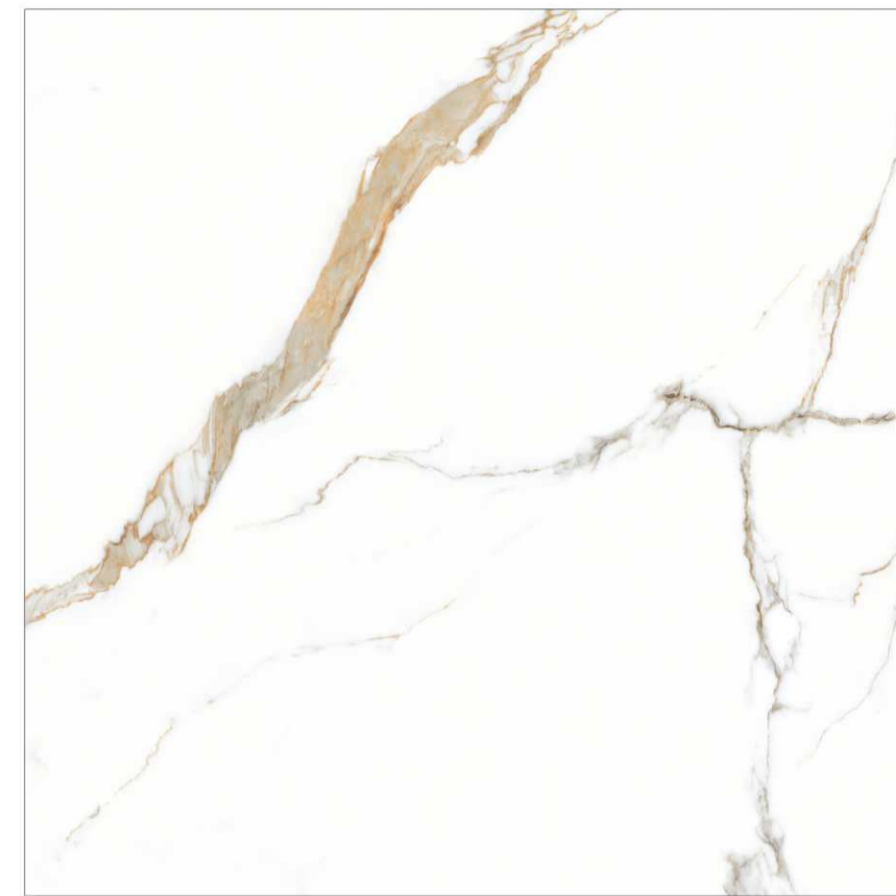

STATUARIO SG19