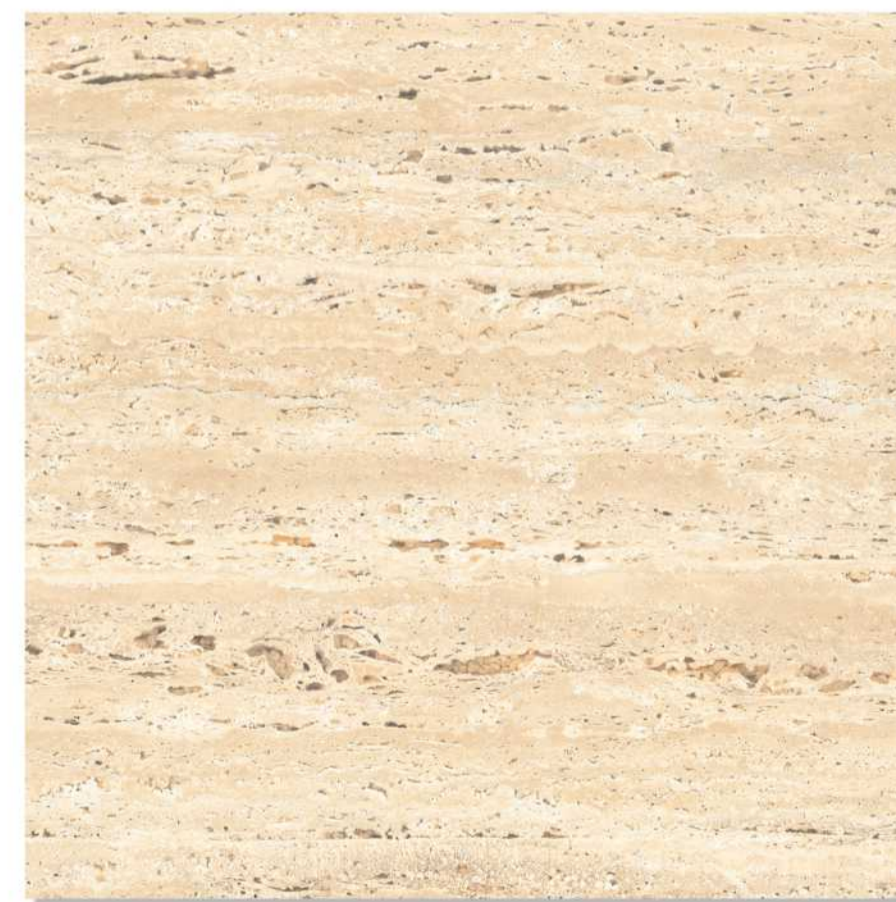

TORSO_DARK