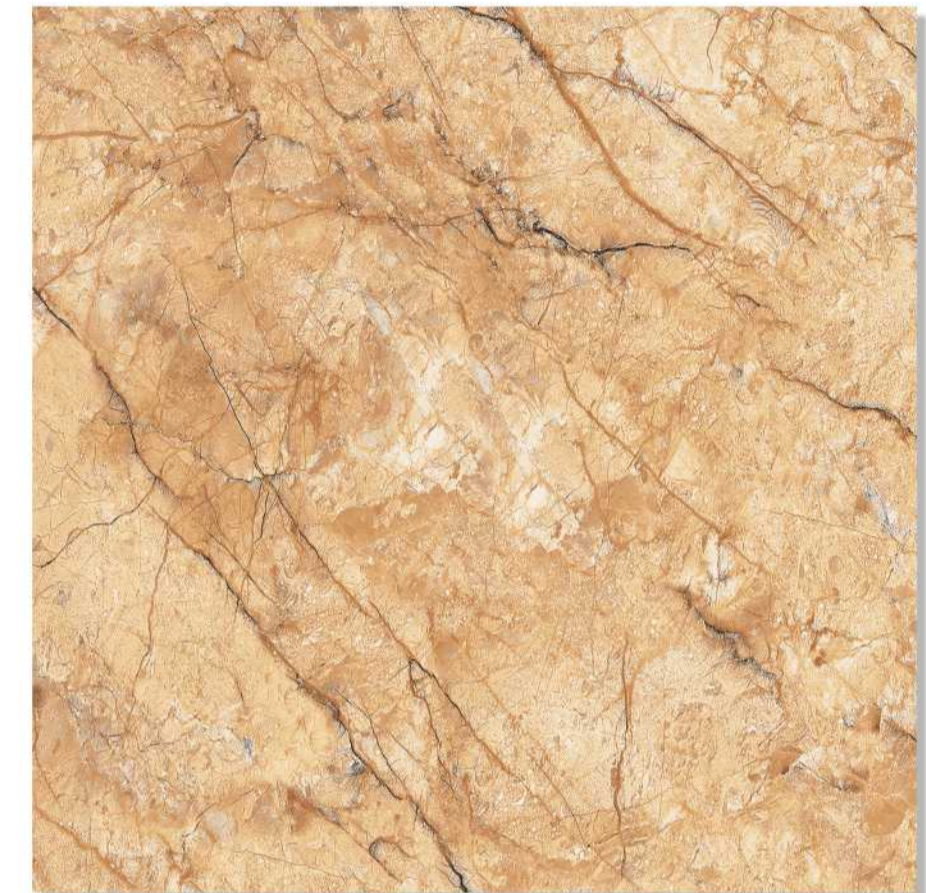

600X600 MM

FINISH :

GLOSSY

RANDOM :

03

TUSCANY DARK

DIMENSION :

600X600 MM