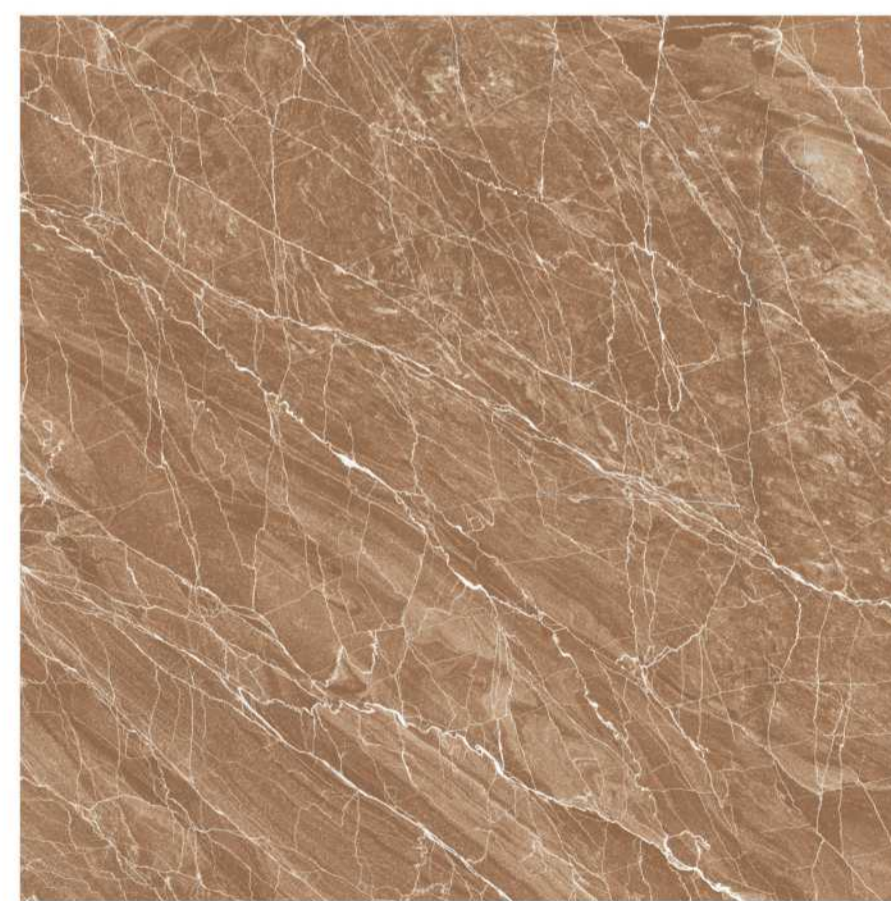

URAL BROWN

DIMENSION :

600X600 MM

FINISH :

GLOSSY

RANDOM :

03