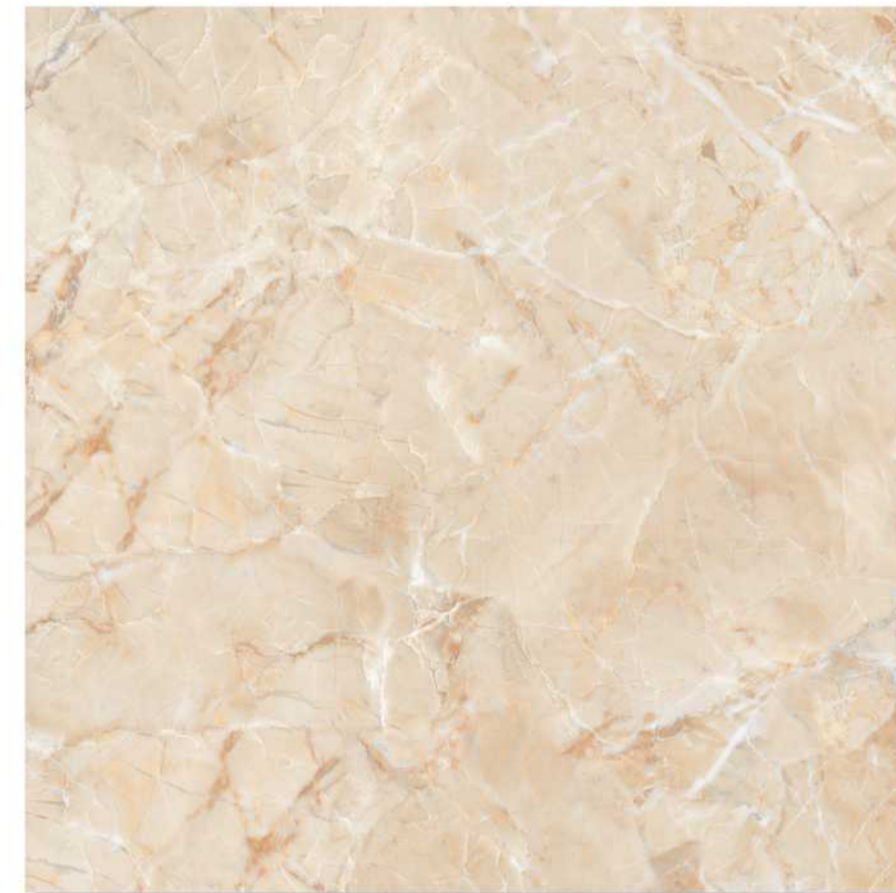

FINISH :

GLOSSY

RANDOM :

05

 [BACK TO INDEX](#)

POURA GOLD

DIMENSION :

600X600 MM