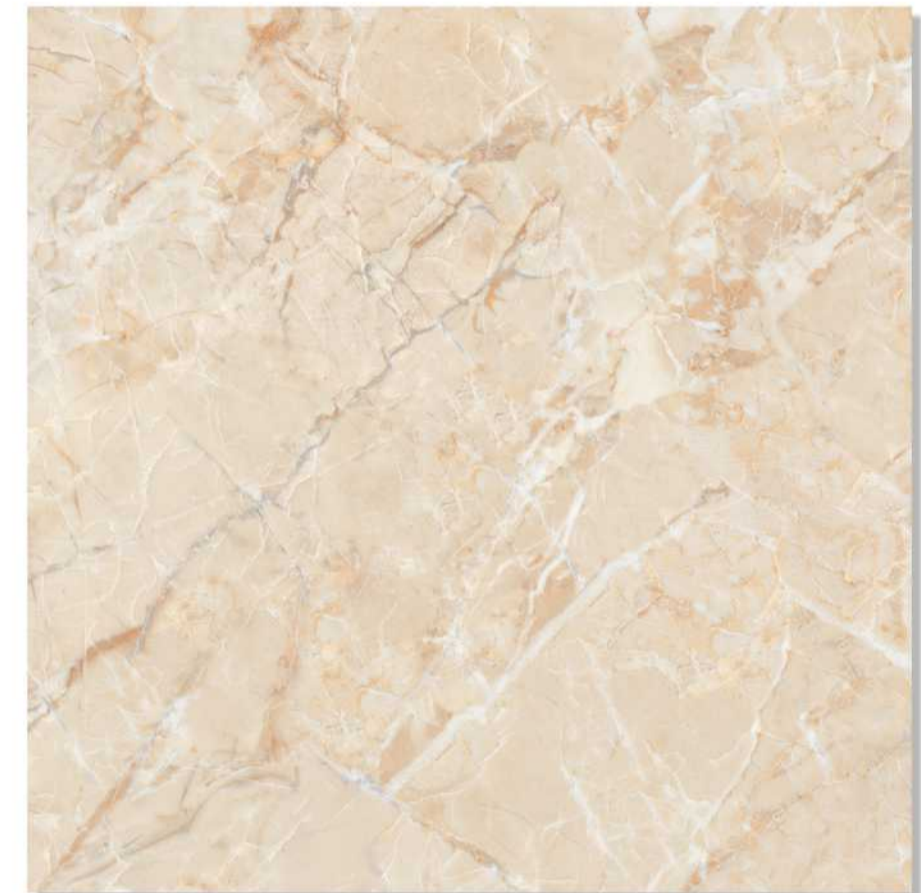

FINISH :

GLOSSY

RANDOM :

05

 [BACK TO INDEX](#)

POURA GOLD

DIMENSION :

600X600 MM