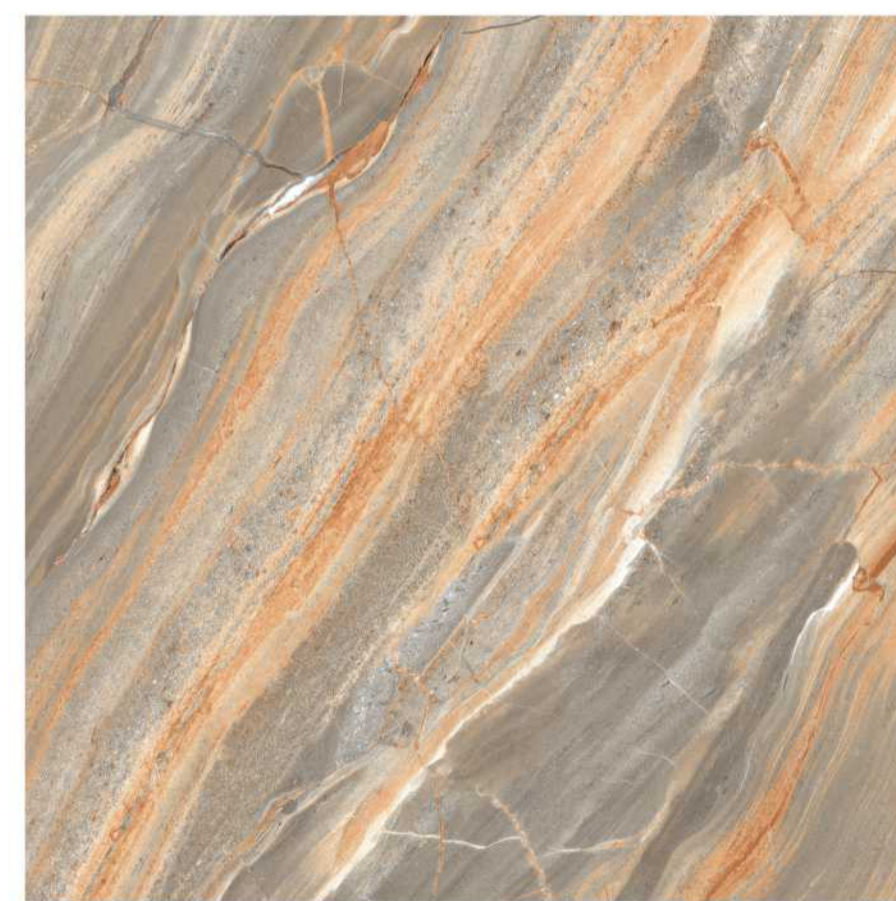

SMOKEY ART

DIMENSION :

600X600 MM

FINISH :

GLOSSY

RANDOM :

03

SPIDER NATURAL