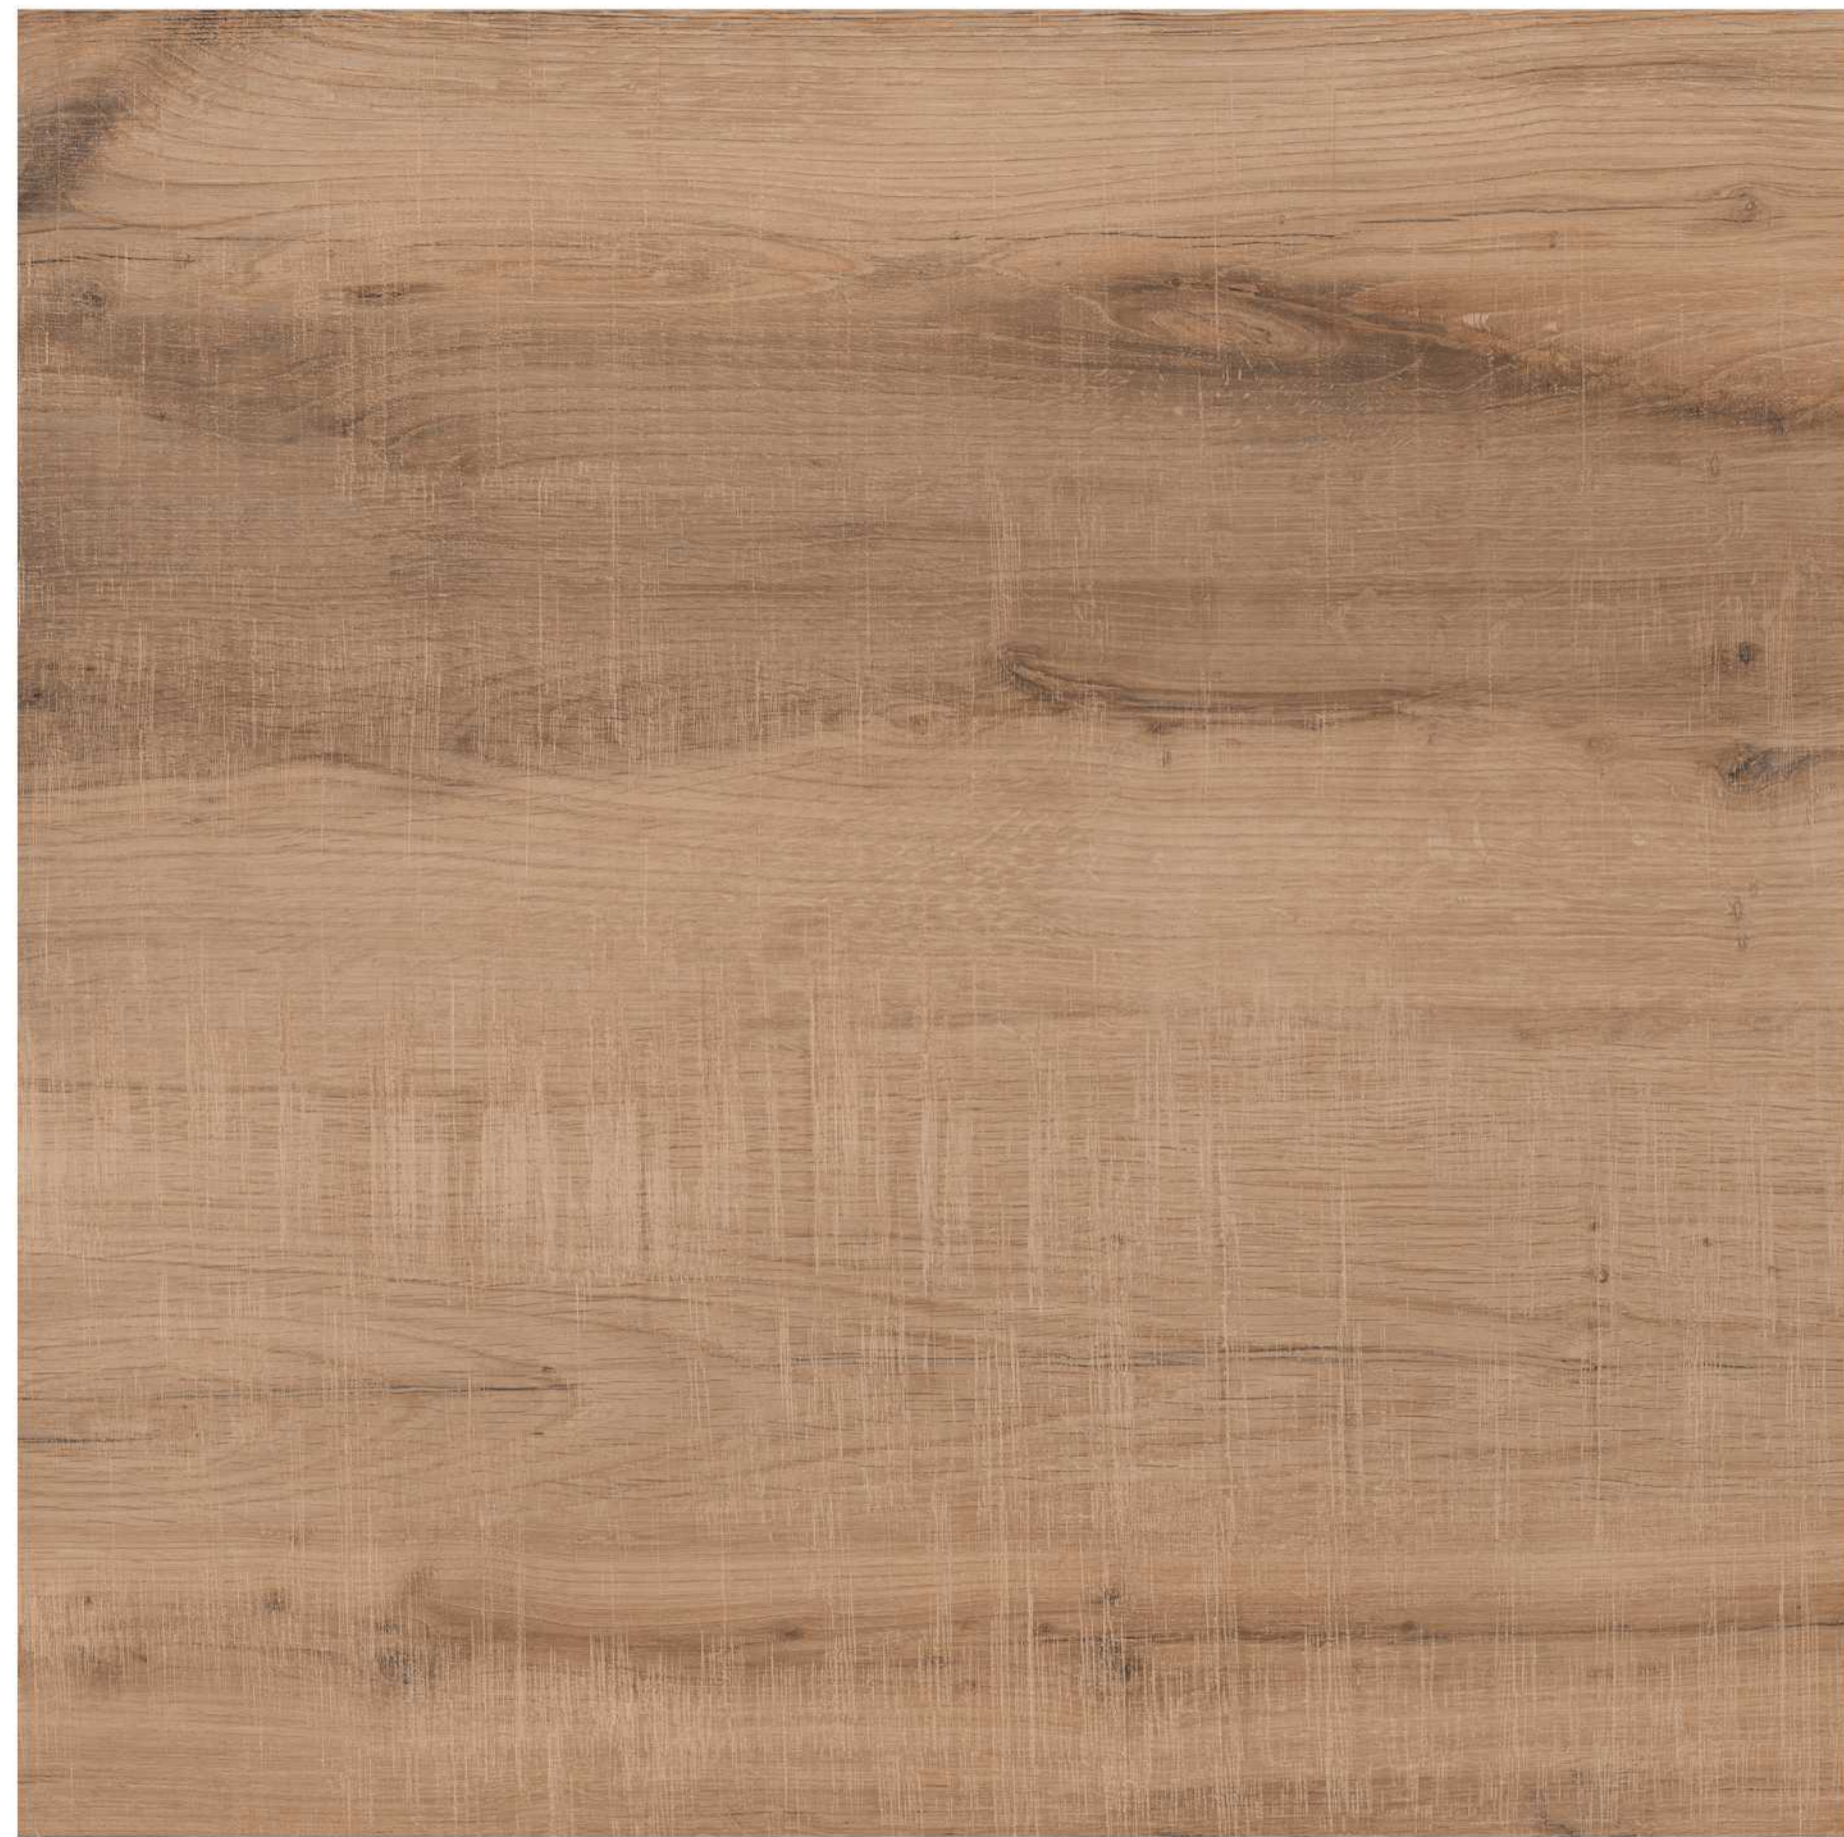

600X600 MM

FINISH :

GLOSSY

RANDOM :

09

SPIRIT WOOD

DIMENSION :

600X600 MM