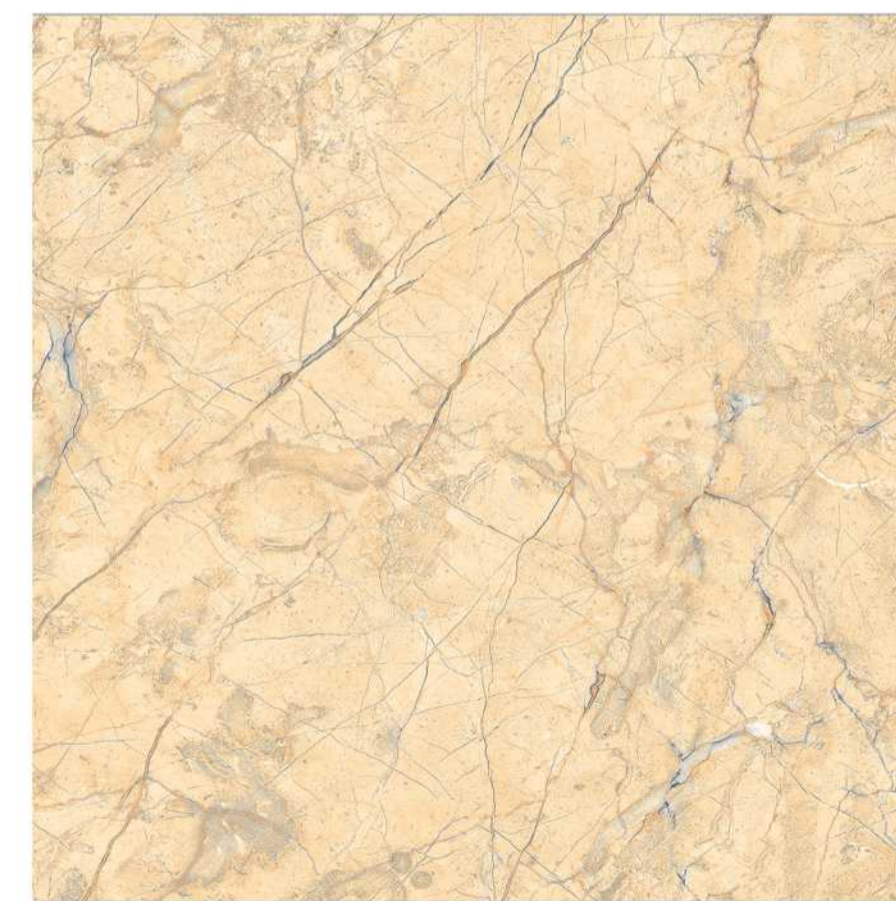

600X600 MM

FINISH :

GLOSSY

RANDOM :

03

VENATINO GOLD

DIMENSION :

600X600 MM