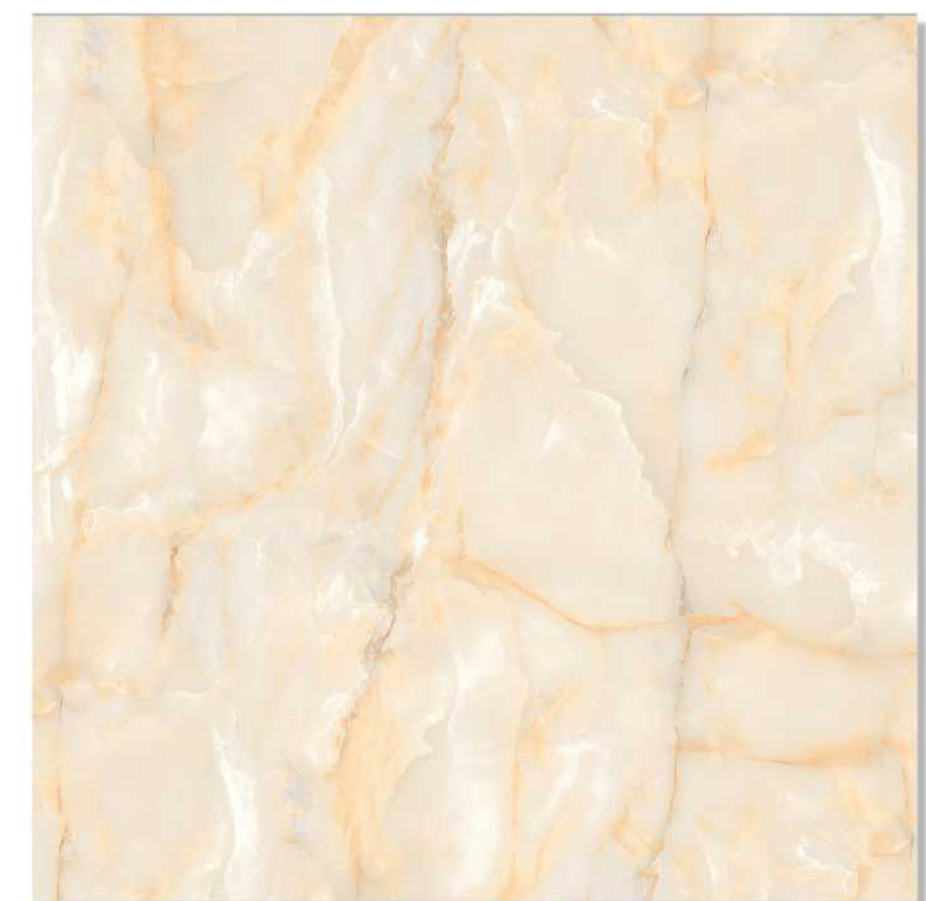

WHITE PERSIAN ONYX