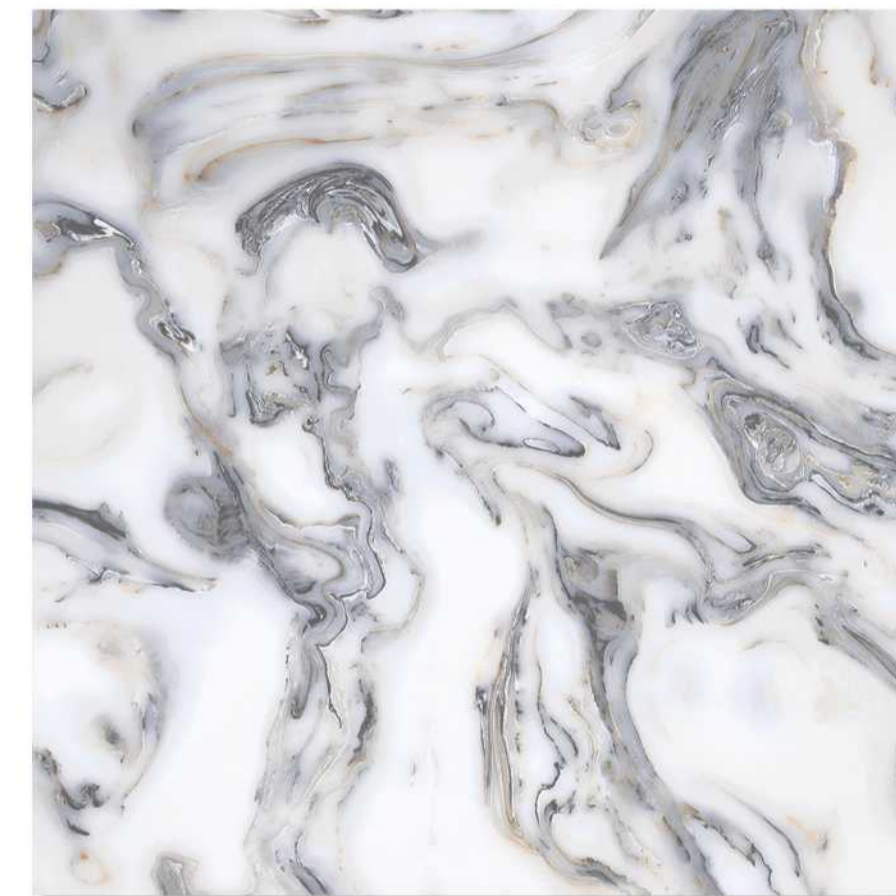

RIVOLI BLUE

DIMENSION :

600X600 MM

FINISH :

GLOSSY

RANDOM :

01