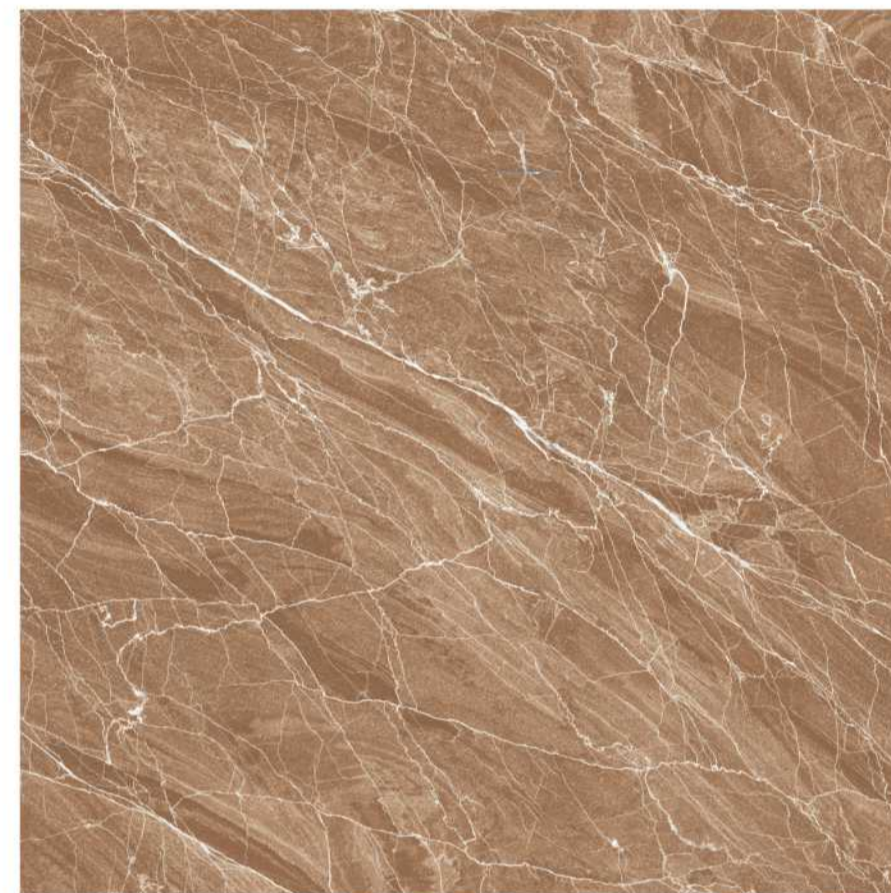

RANDOM :

01

URAL BROWN

DIMENSION :

600X600 MM

FINISH :

GLOSSY

RANDOM :