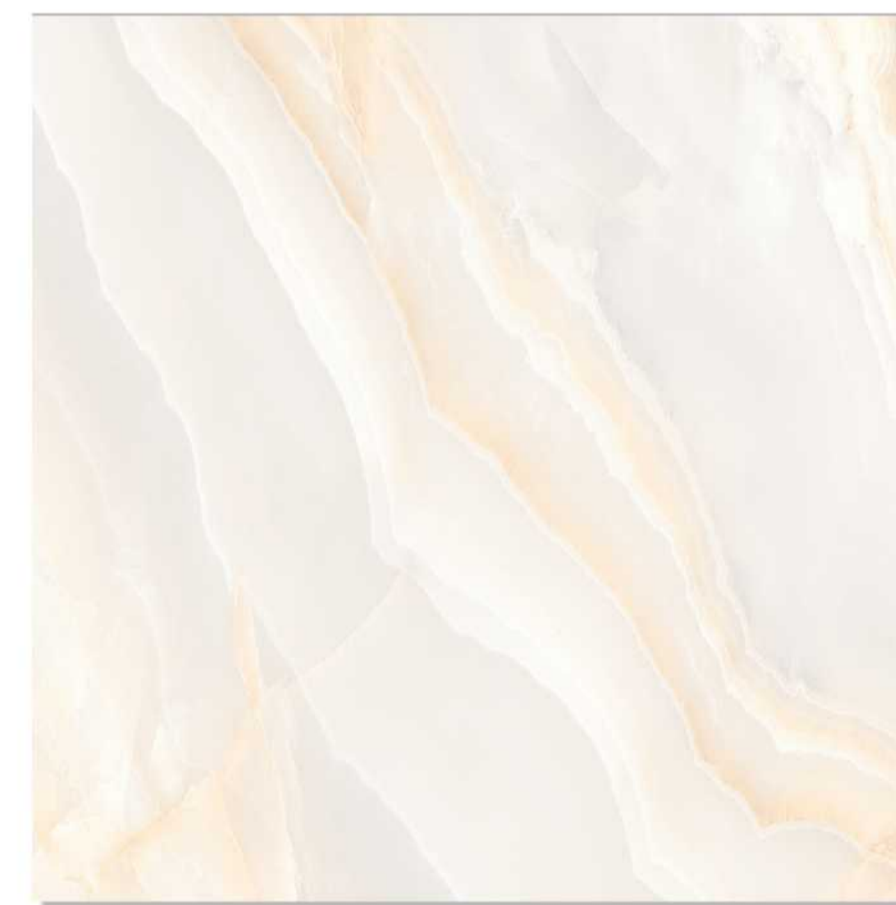

SILK ONYX NATURAL

DIMENSION :

600X600 MM

FINISH :

GLOSSY

RANDOM :

03