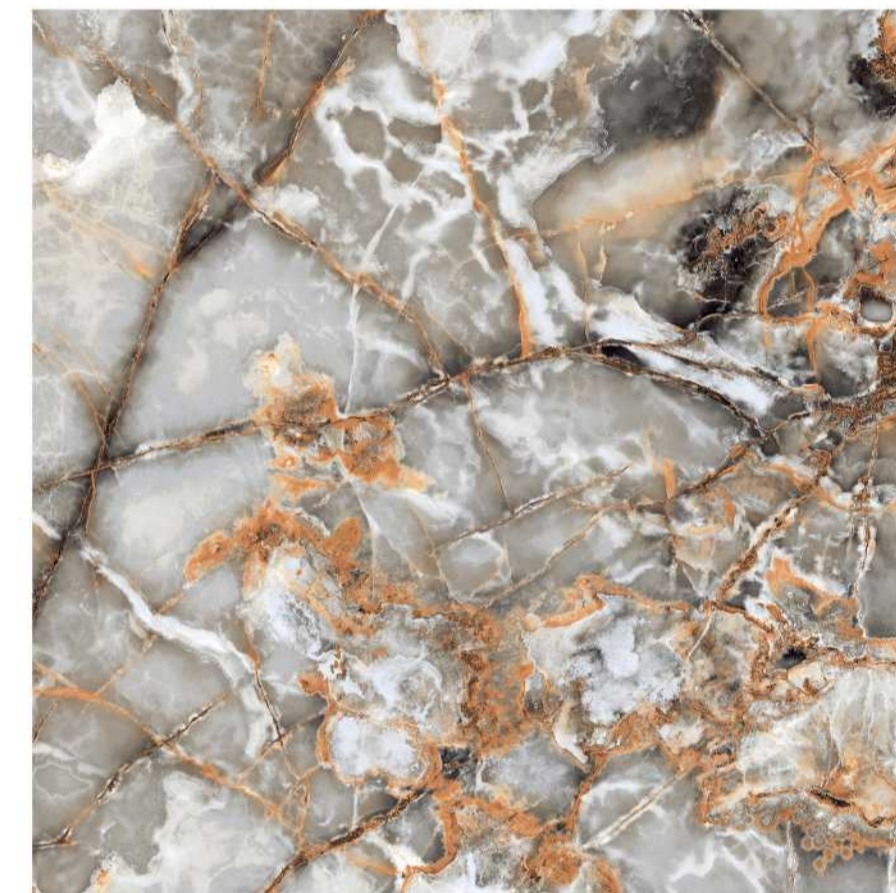

DIMENSION :

600X600 MM

FINISH :

GLOSSY

RANDOM :

02

 [BACK TO INDEX](#)

VANILLA ONYX