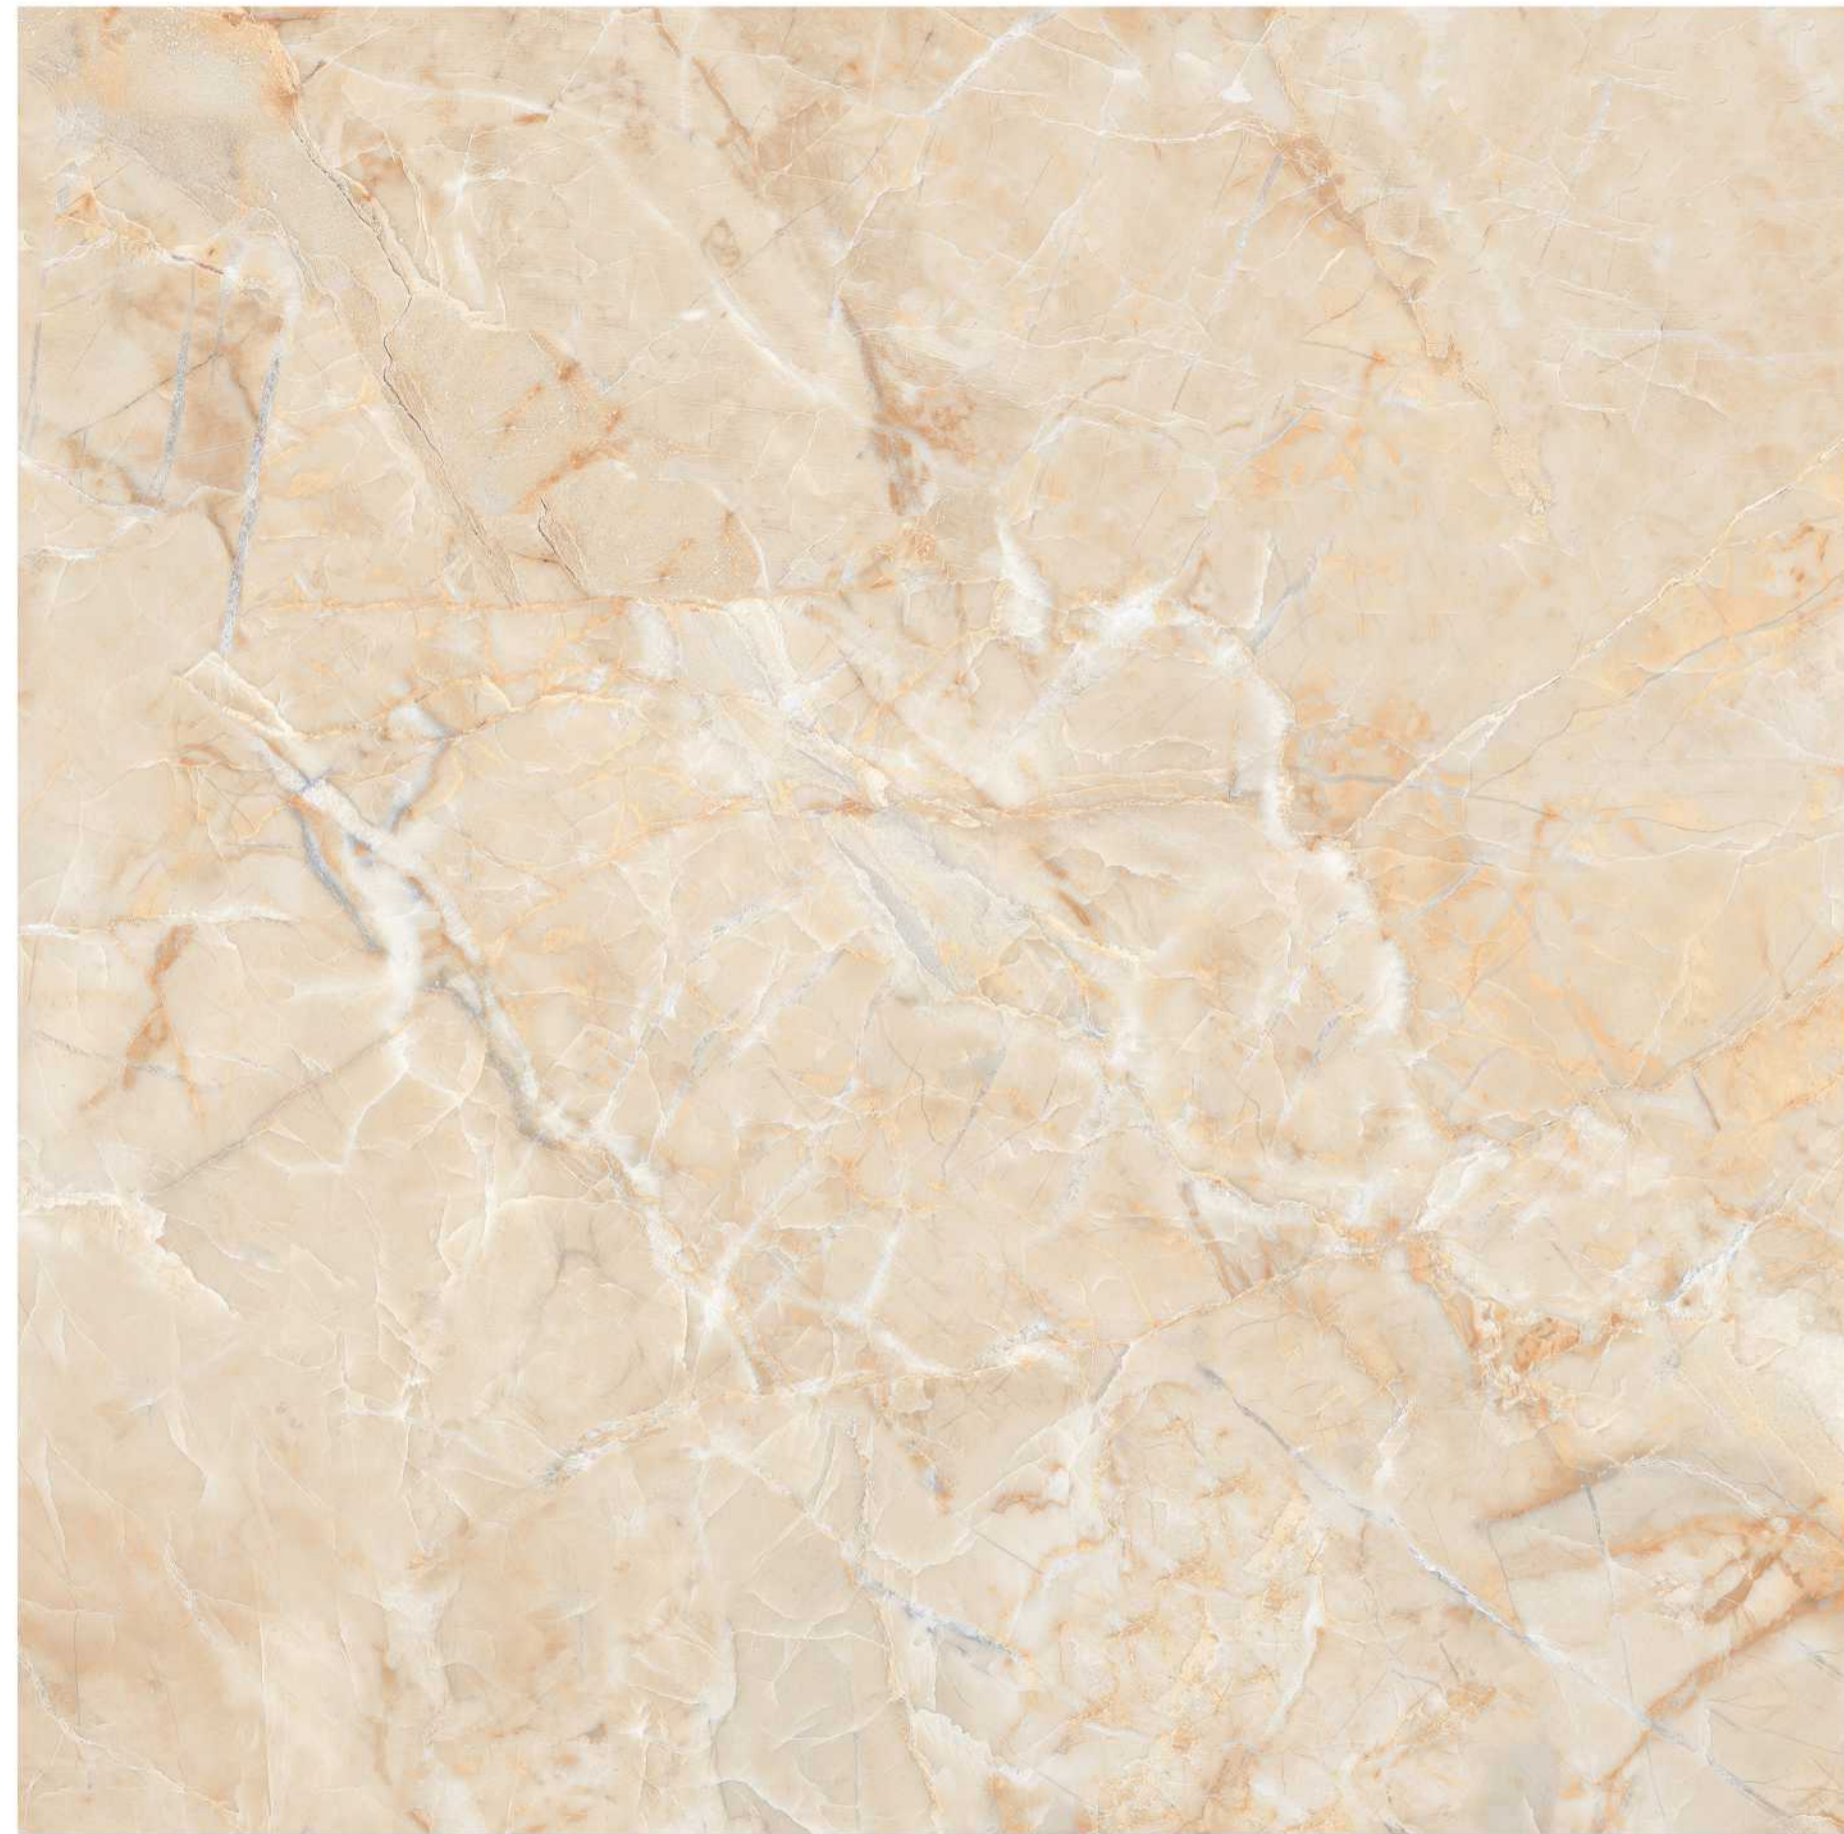

FINISH :

GLOSSY

RANDOM :

05

 [BACK TO INDEX](#)

POURA GOLD

DIMENSION :

600X600 MM