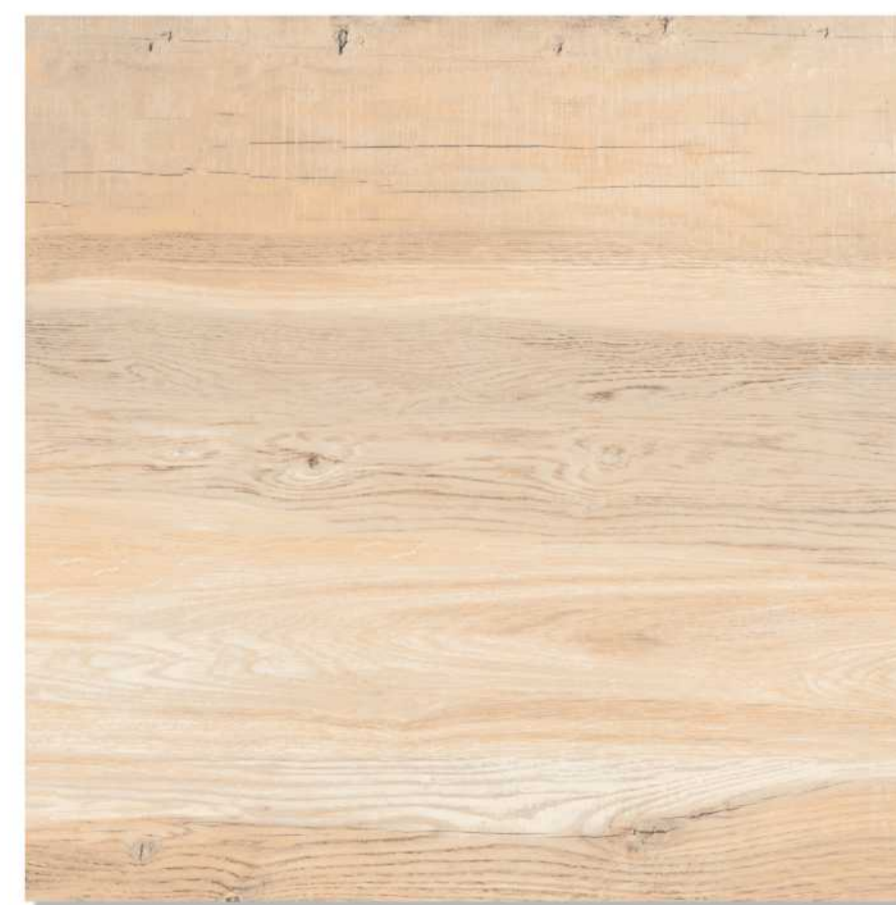

TEAK WOOD

DIMENSION :

600X600 MM

FINISH :

GLOSSY

RANDOM :

02