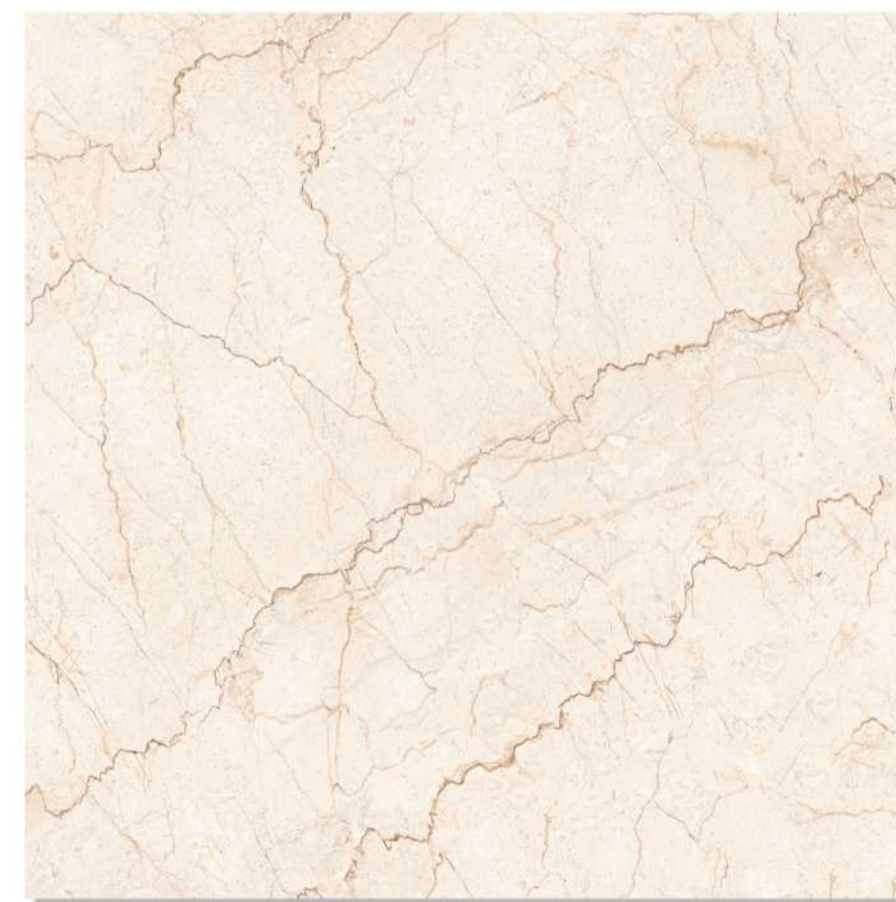

MARFIL BIEGE

DIMENSION :

600X600 MM

FINISH :

GLOSSY

RANDOM :

01

MARMOLA