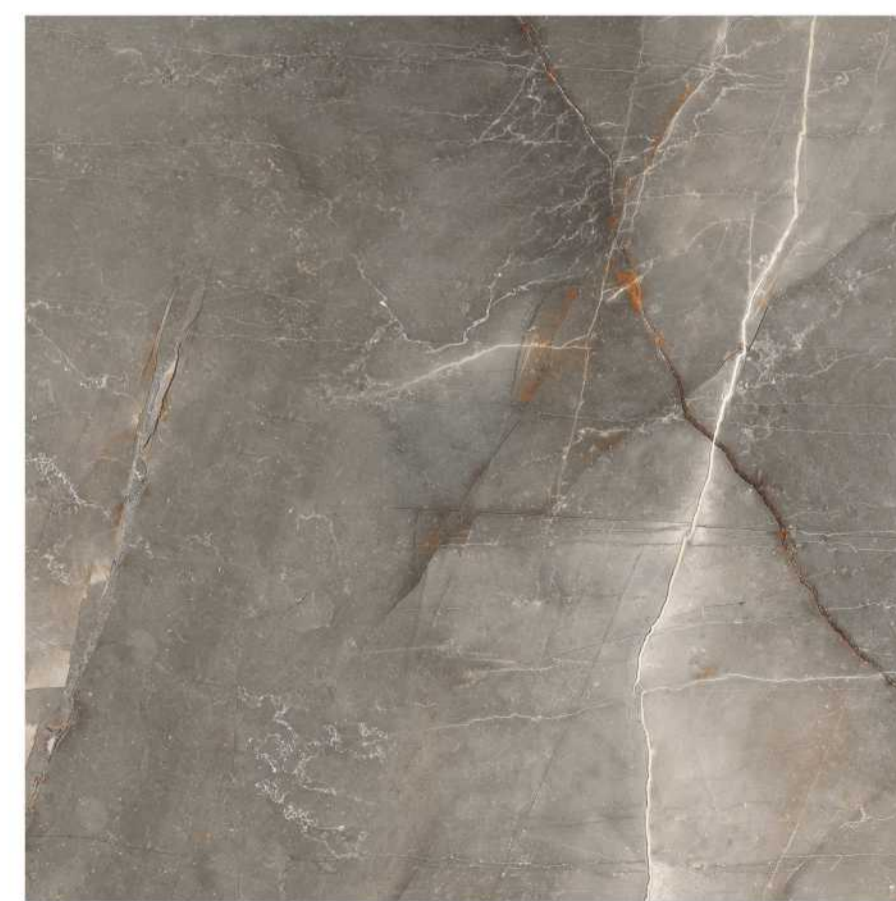

ROCCO GREY

DIMENSION :

600X600 MM

FINISH :

GLOSSY

RANDOM :

04