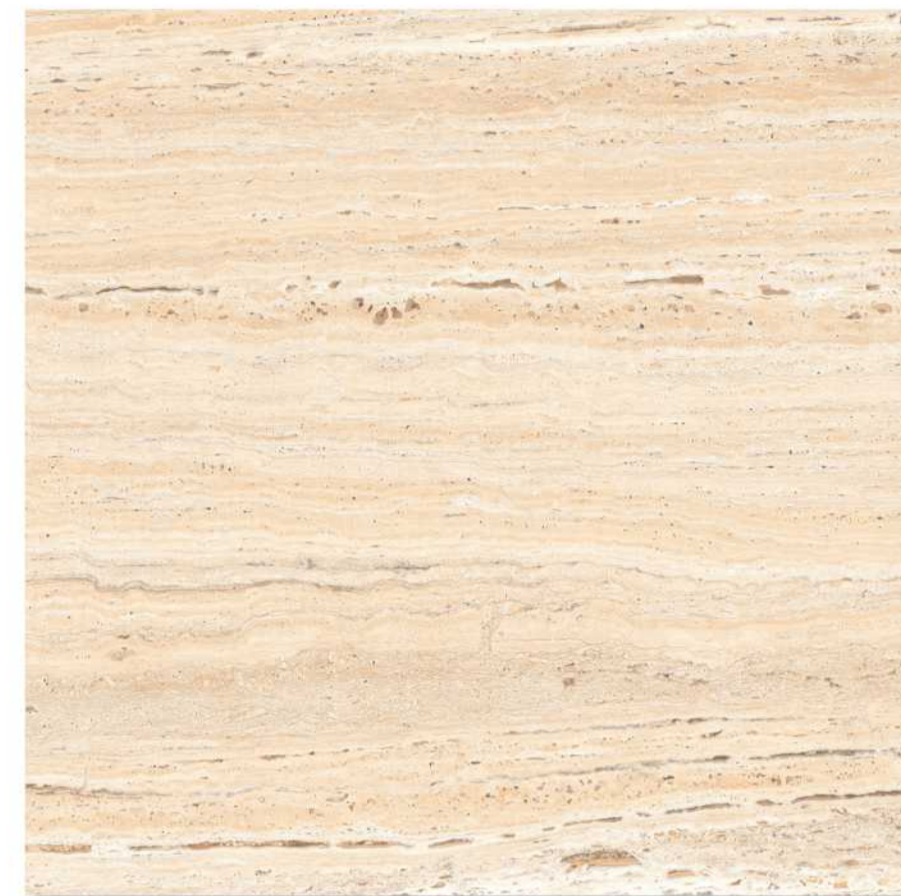

TRAVENTINO VINTAGE