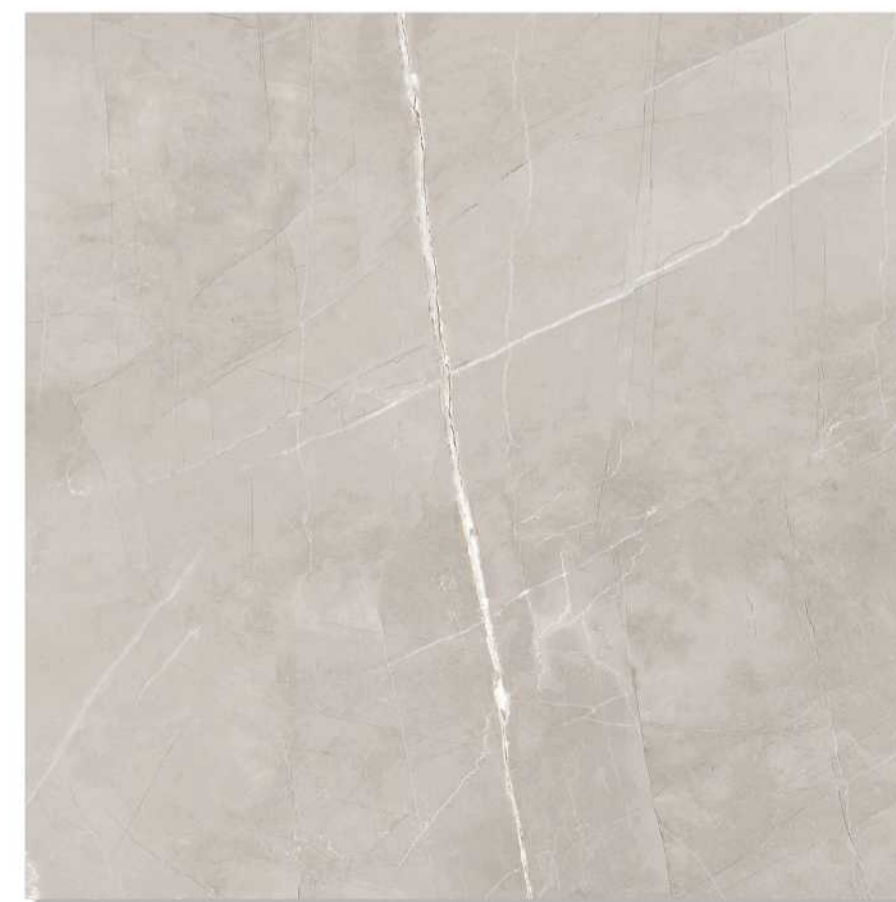

PALPIS ERA GREY