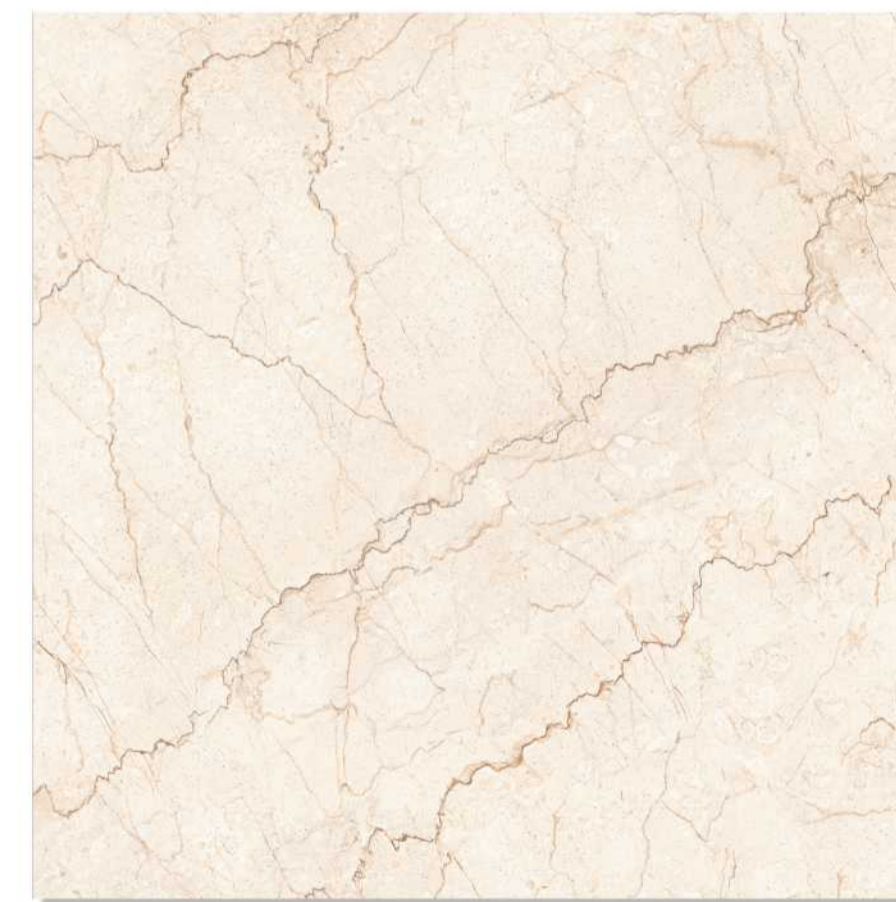

MARFIL BIEGE

DIMENSION :

600X600 MM

FINISH :

GLOSSY

RANDOM :

01

MARMOLA