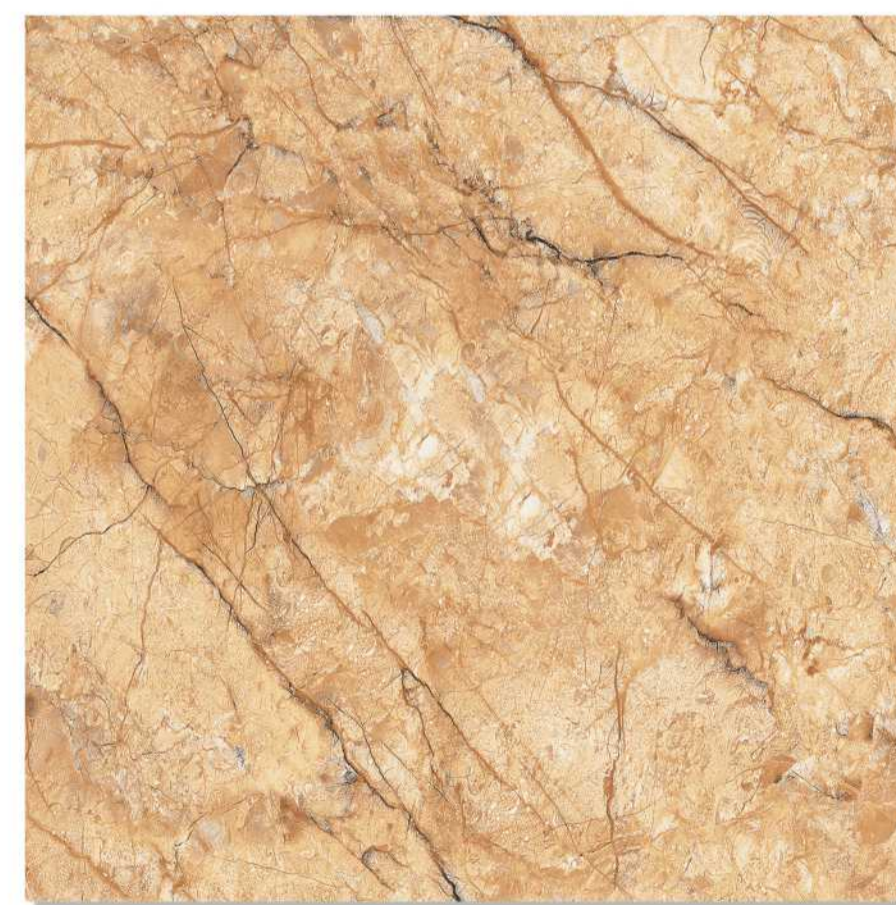

600X600 MM

FINISH :

GLOSSY

RANDOM :

03

TUSCANY DARK

DIMENSION :

600X600 MM