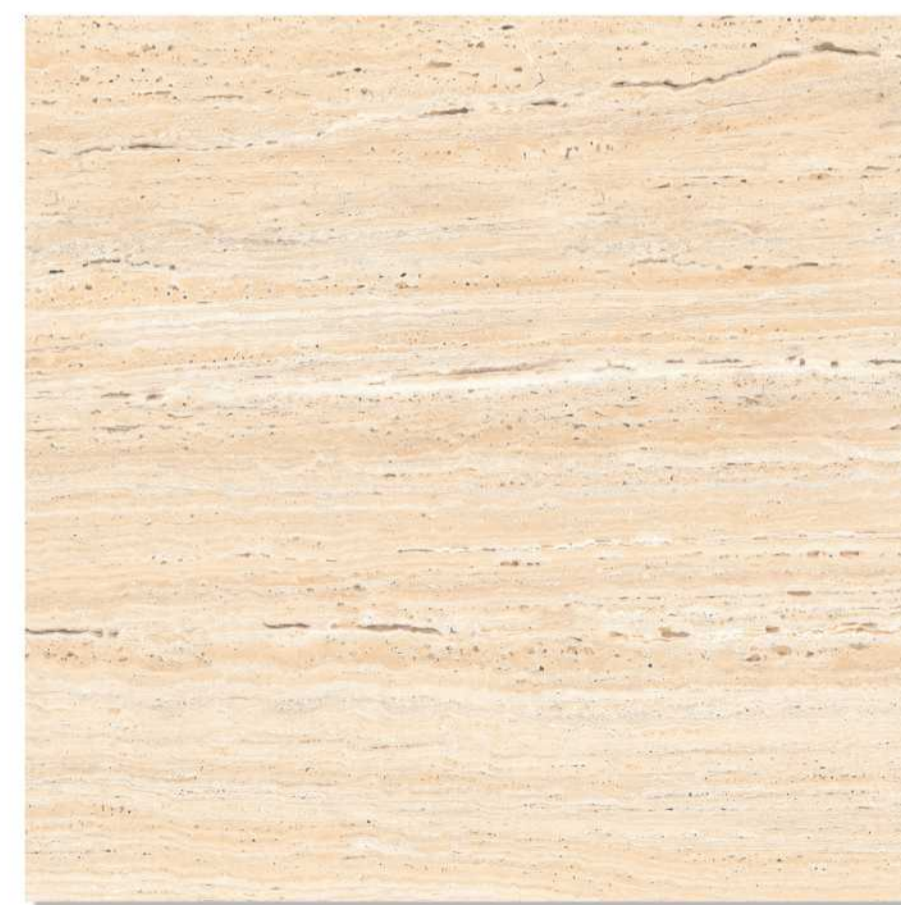

TRAVENTINO VINTAGE