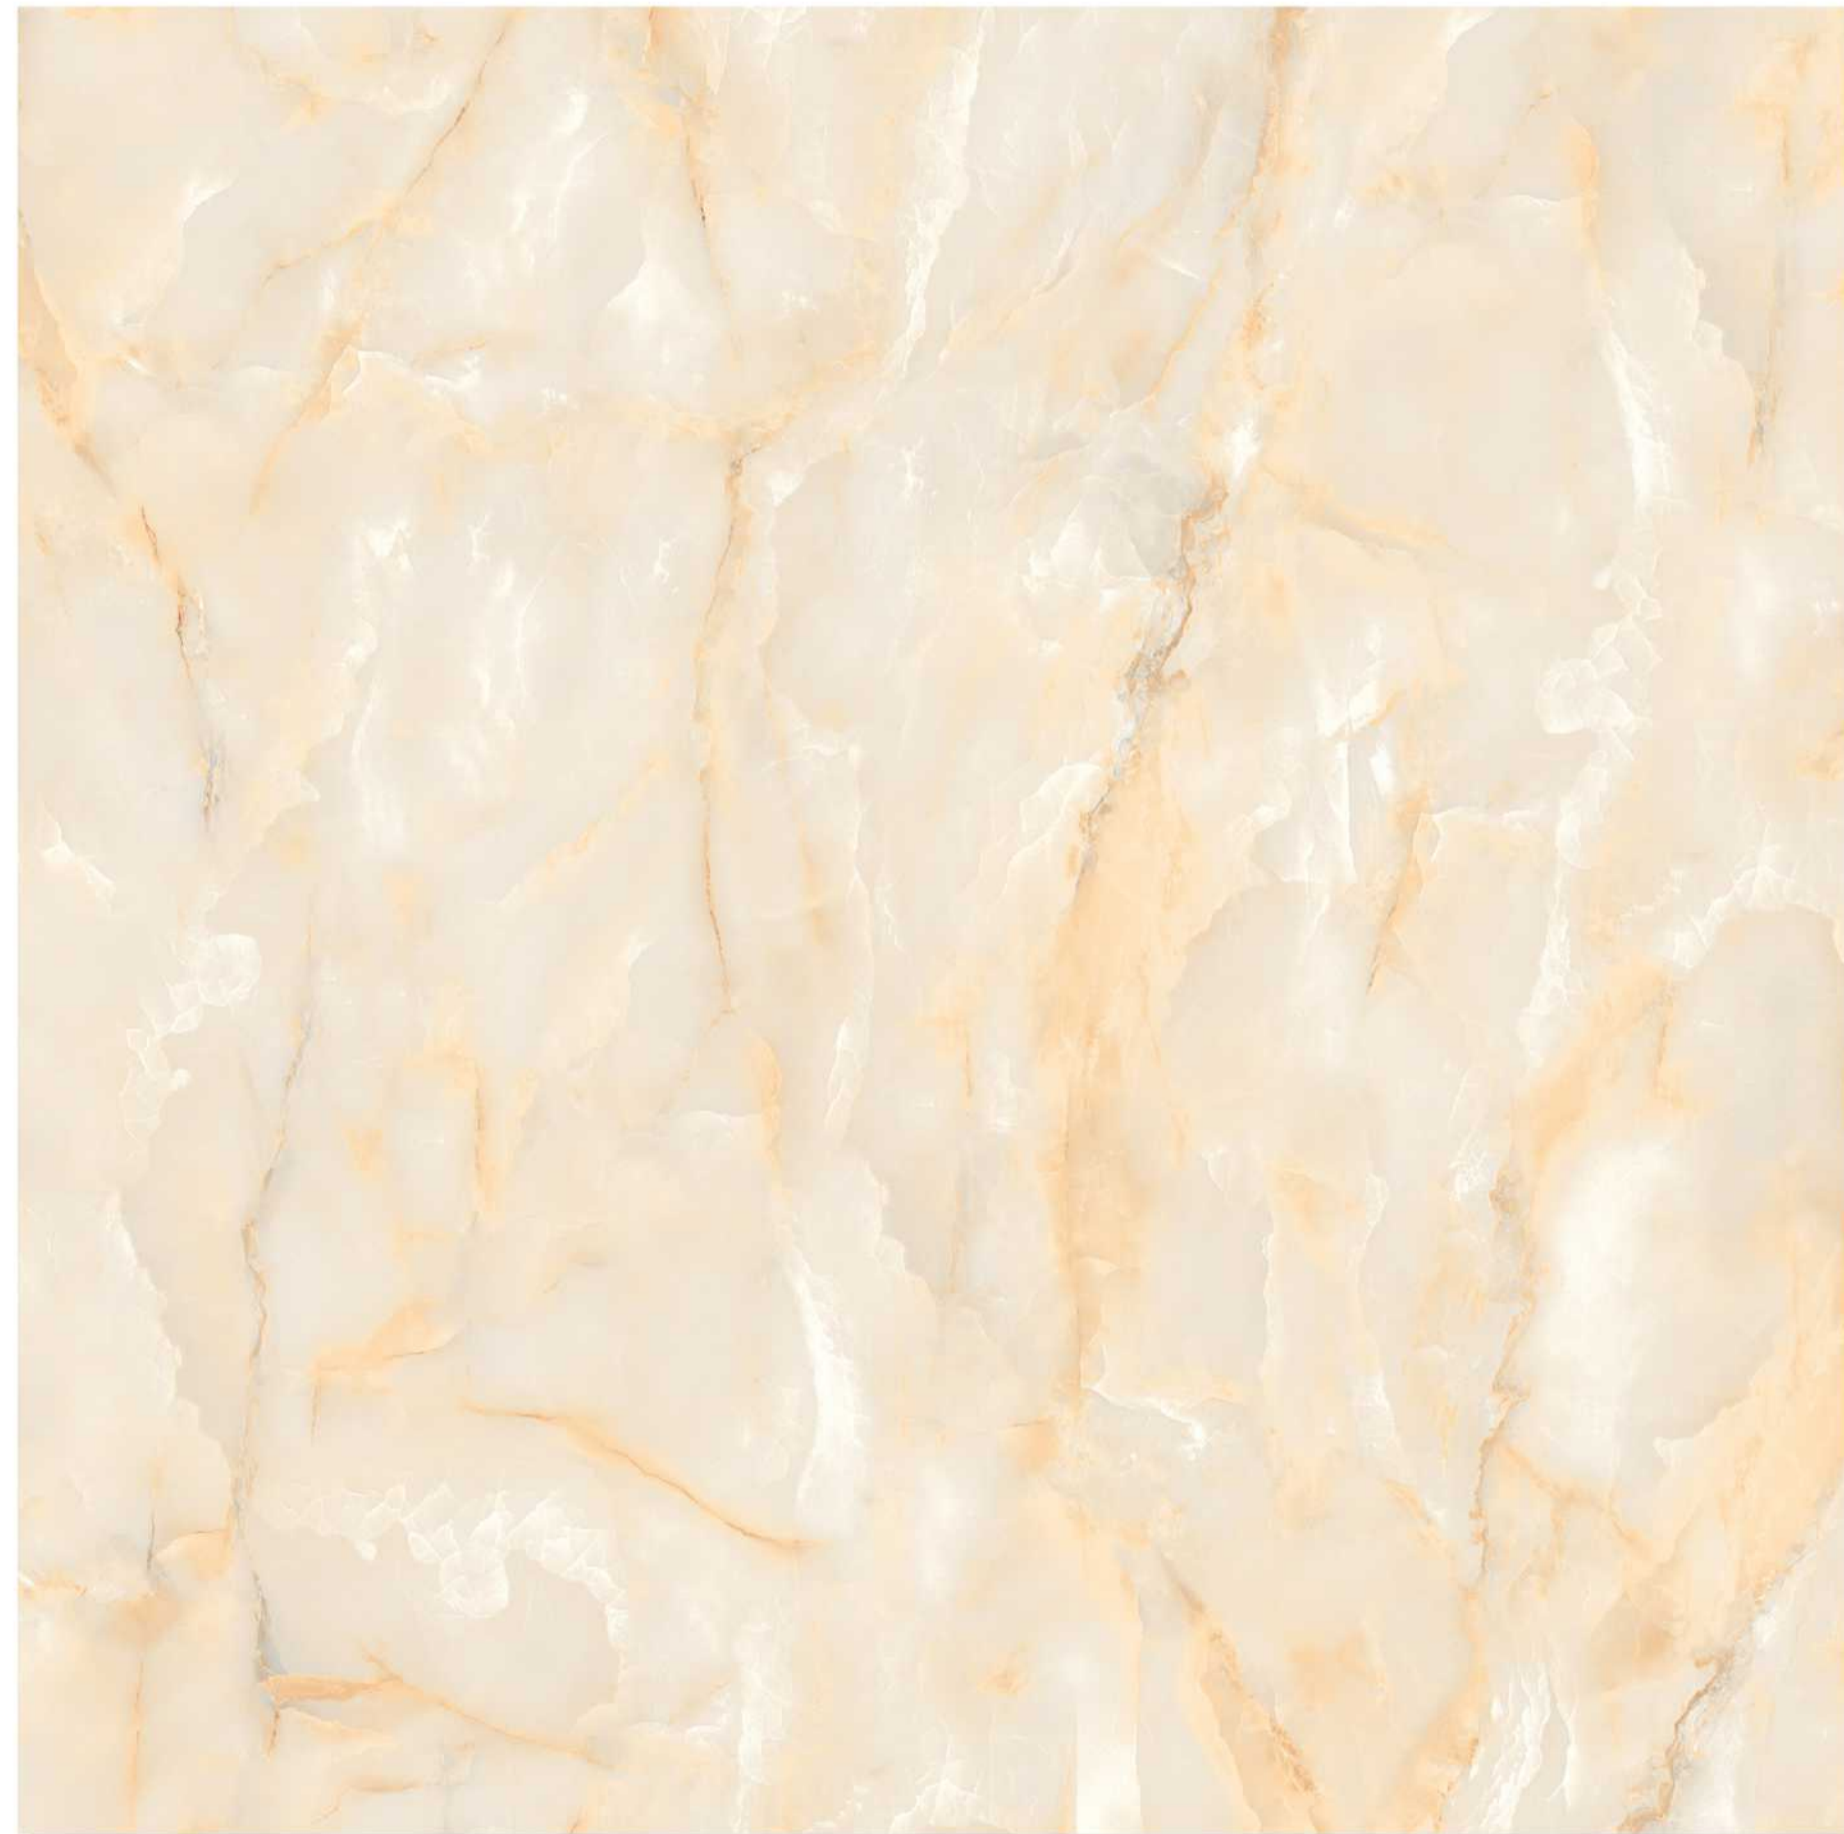

WHITE PERSIAN ONYX