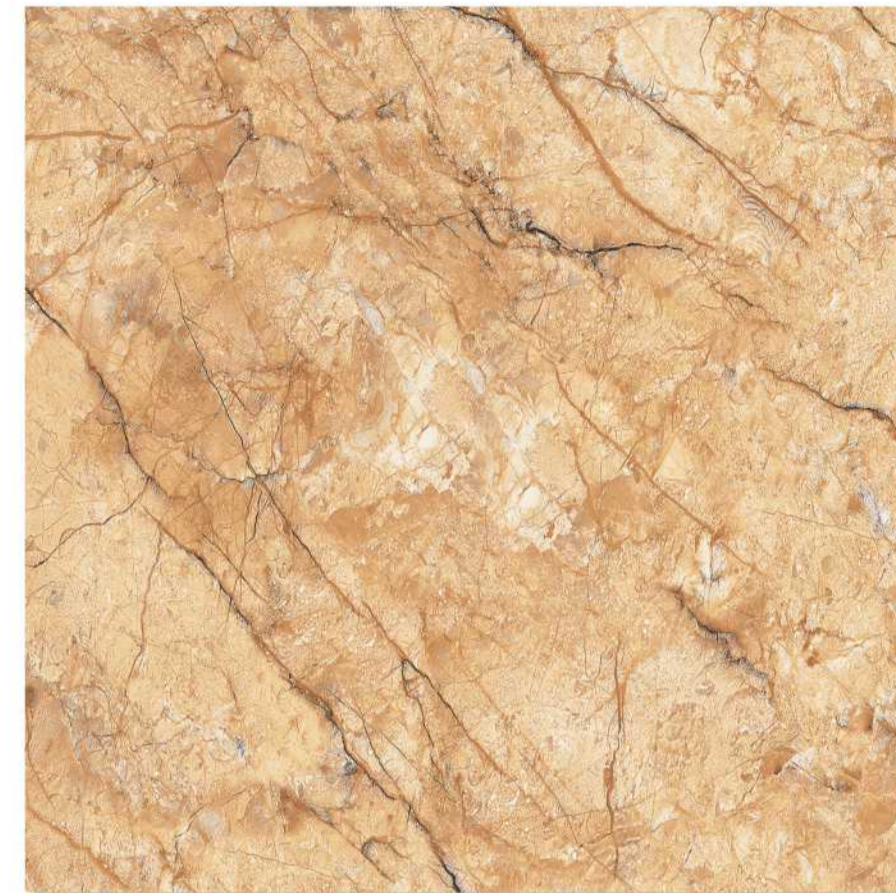

600X600 MM

FINISH :

GLOSSY

RANDOM :

03

TUSCANY DARK

DIMENSION :

600X600 MM