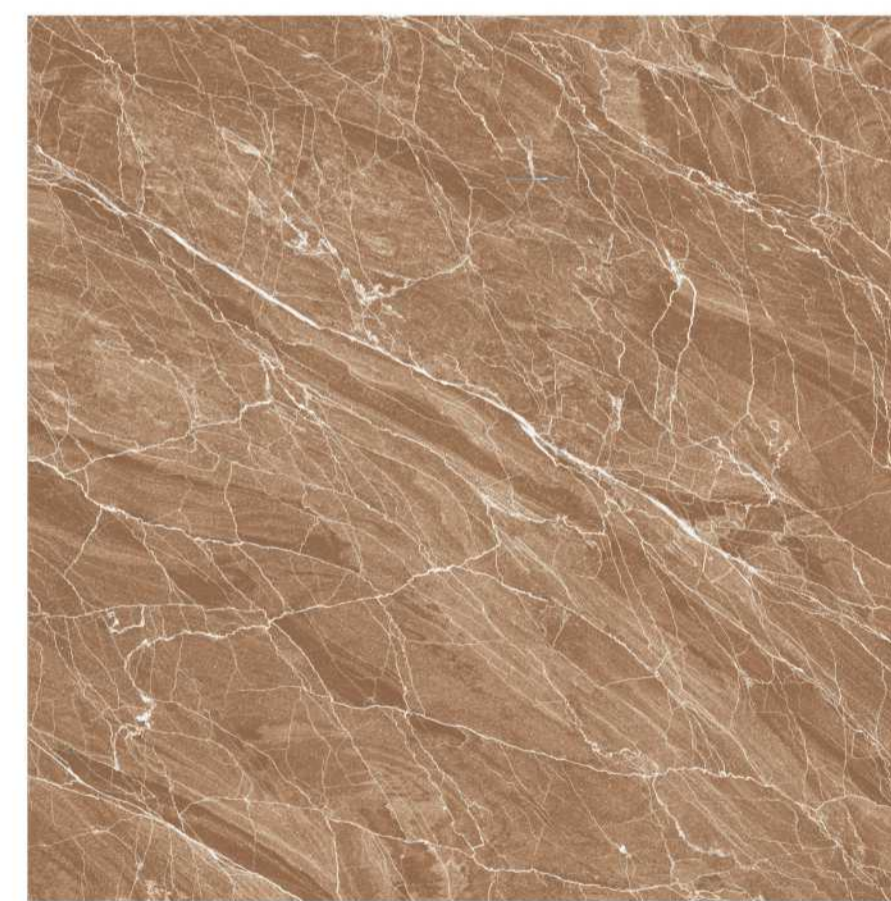

URAL BROWN

DIMENSION :

600X600 MM

FINISH :

GLOSSY

RANDOM :

03