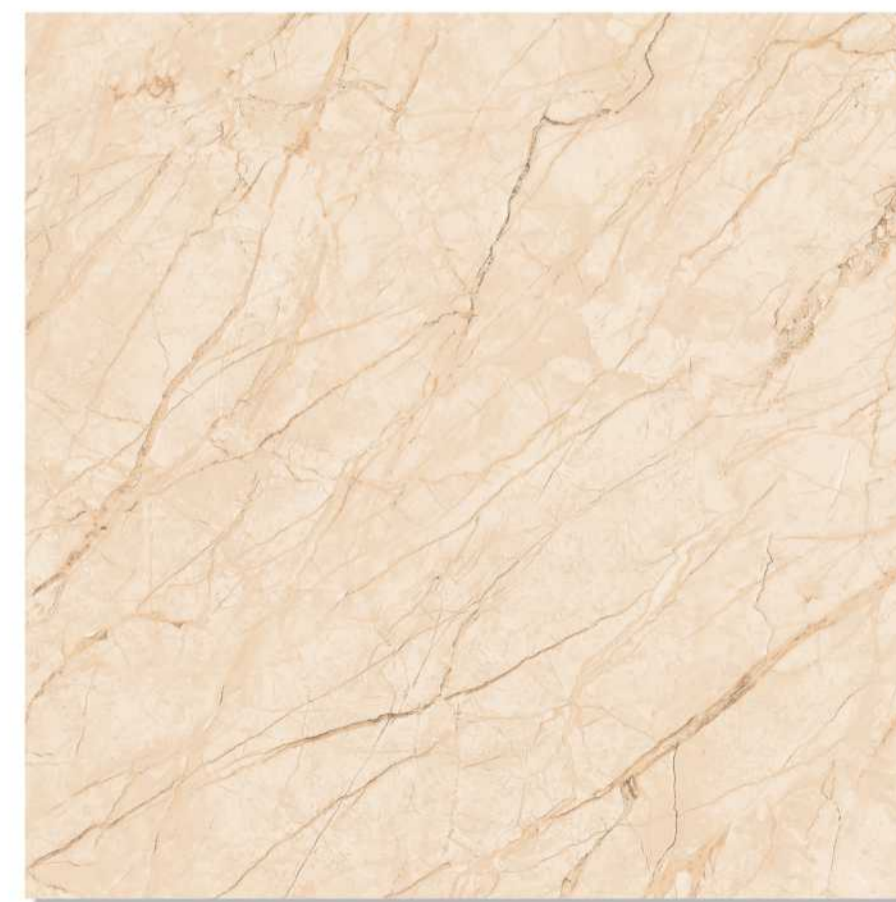

DIMENSION :

600X600 MM

FINISH :

GLOSSY

RANDOM :

03

VELENCIA-CREMA

DIMENSION :