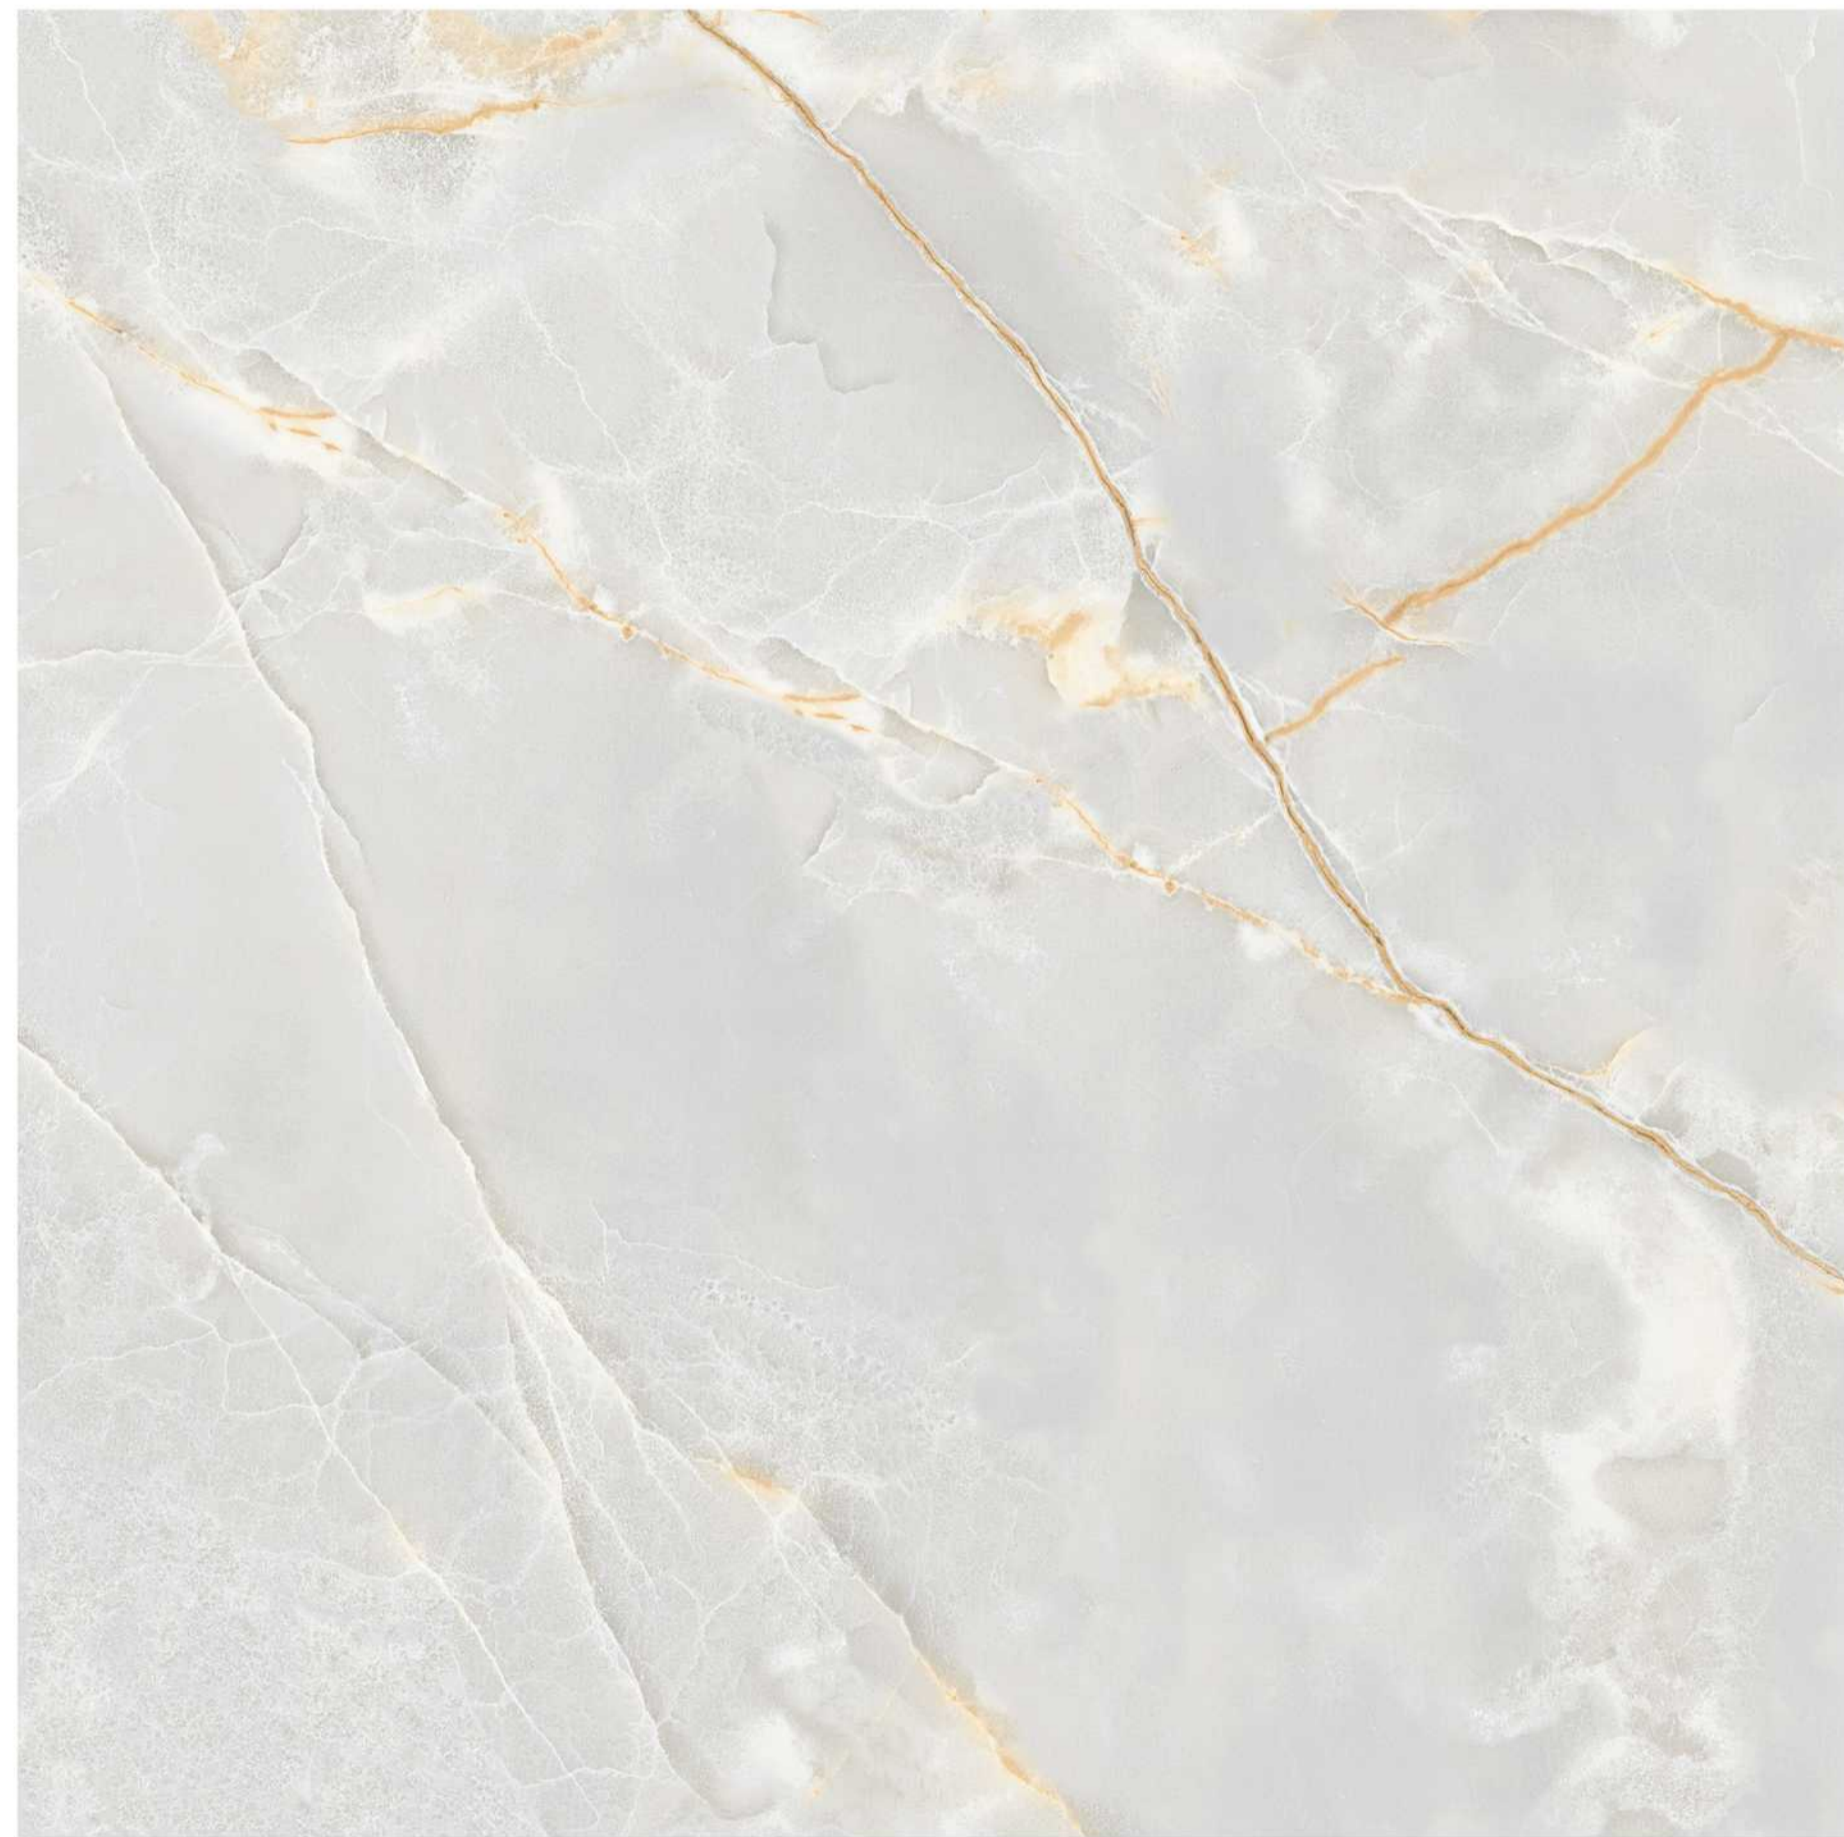

PEARL OLIVE

DIMENSION :

600X600 MM

FINISH :

GLOSSY

RANDOM :

03