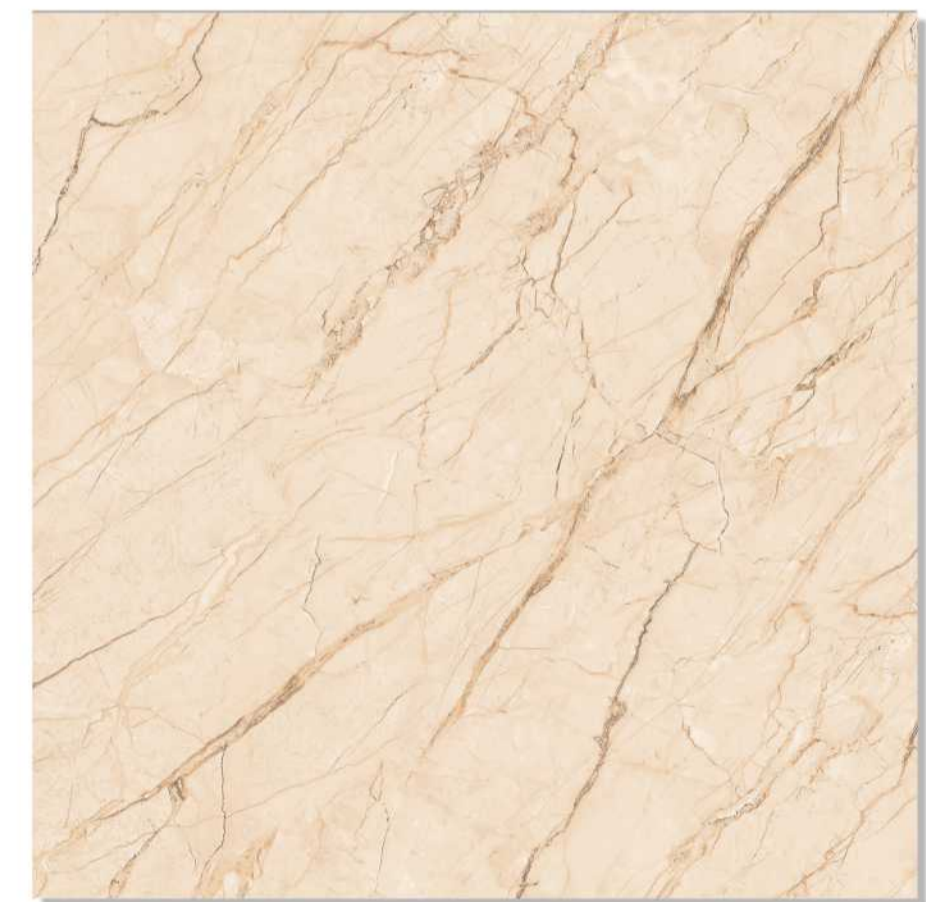

DIMENSION :

600X600 MM

FINISH :

GLOSSY

RANDOM :

03

VELENCIA-CREMA

DIMENSION :