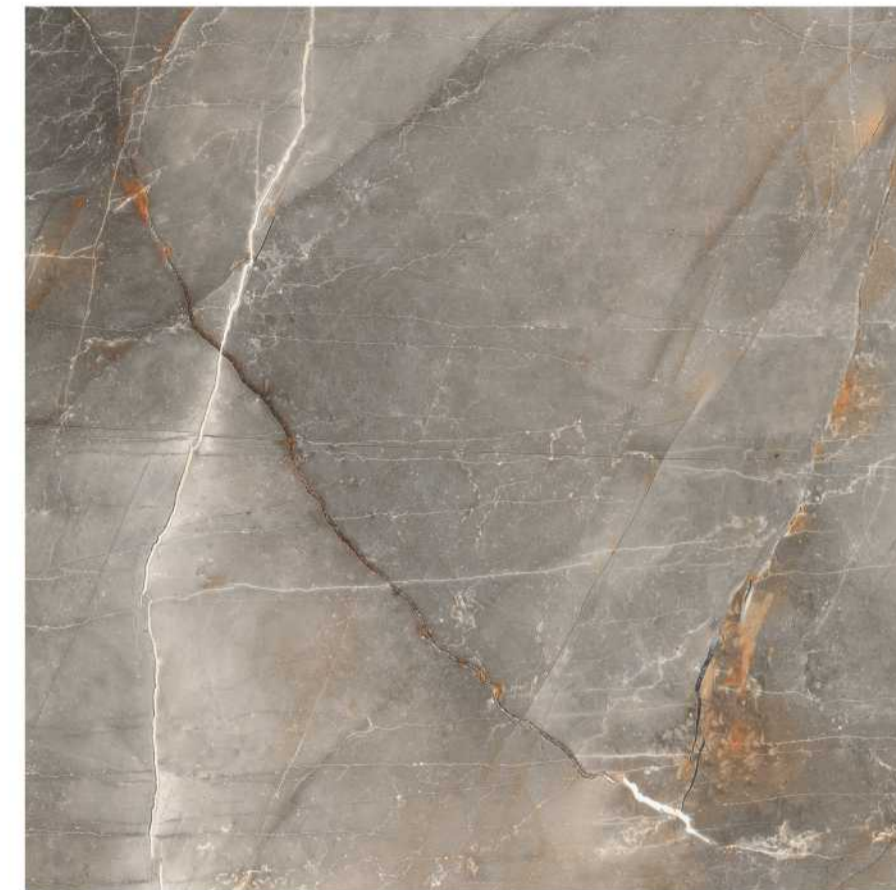

ROCCO GREY

DIMENSION :

600X600 MM

FINISH :

GLOSSY

RANDOM :

04