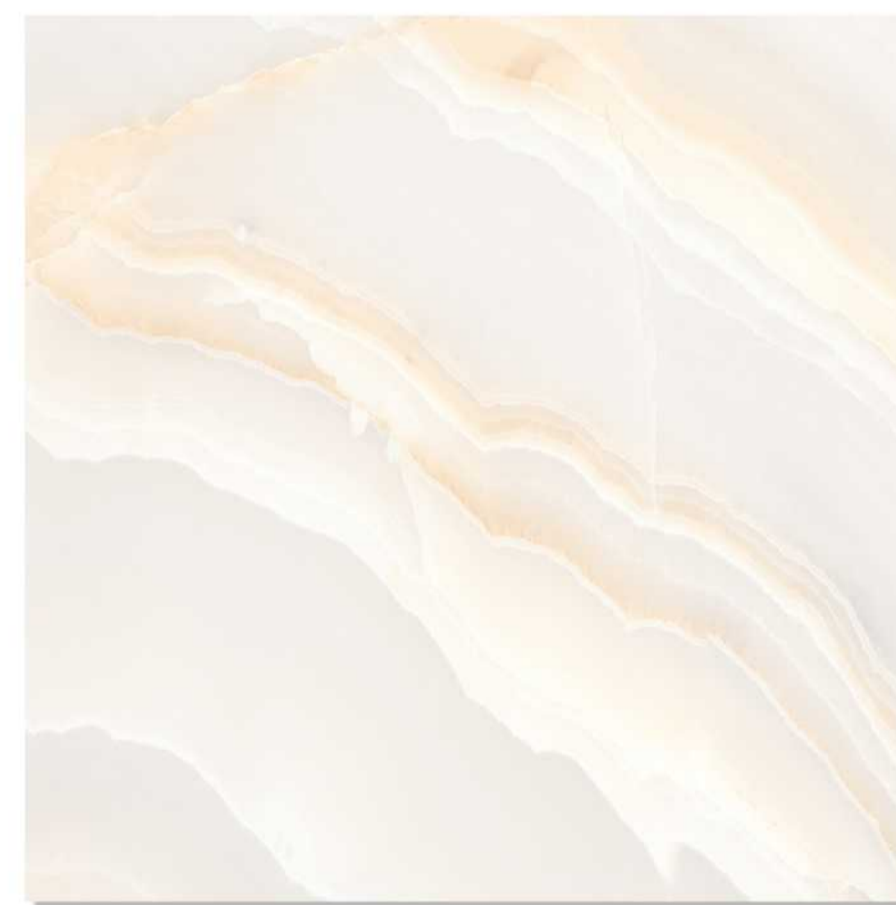

SILK ONYX NATURAL

DIMENSION :

600X600 MM

FINISH :

GLOSSY

RANDOM :

03