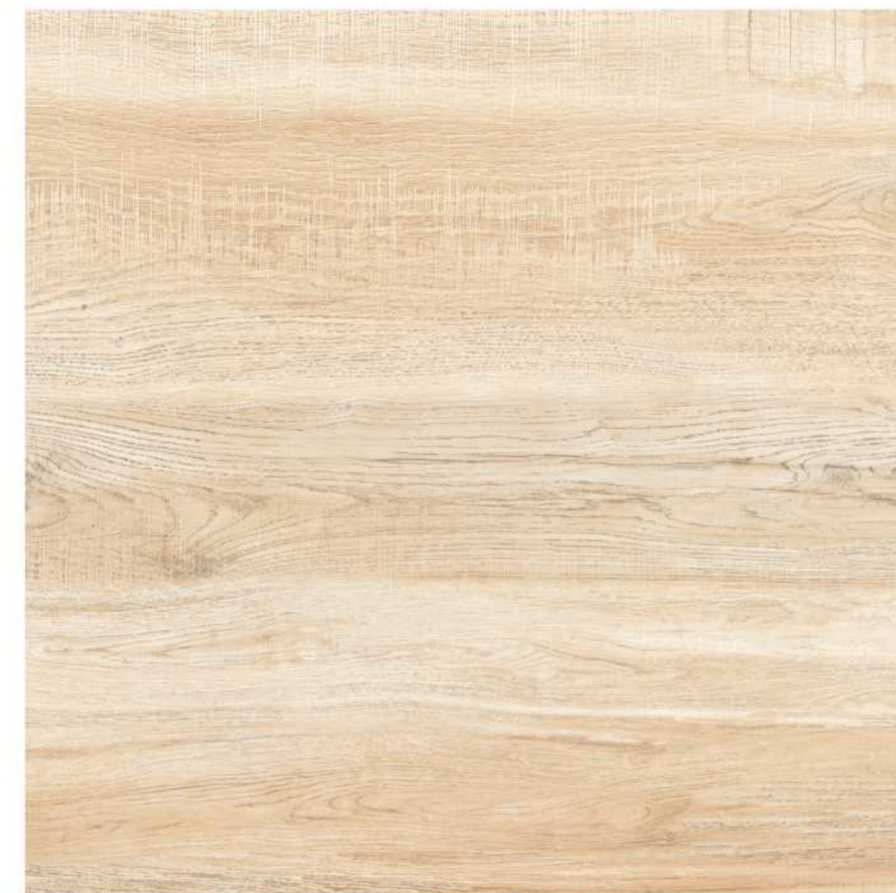

FINISH :

GLOSSY

RANDOM :

03

 [BACK TO INDEX](#)

STEIN WOOD

DIMENSION :

600X600 MM