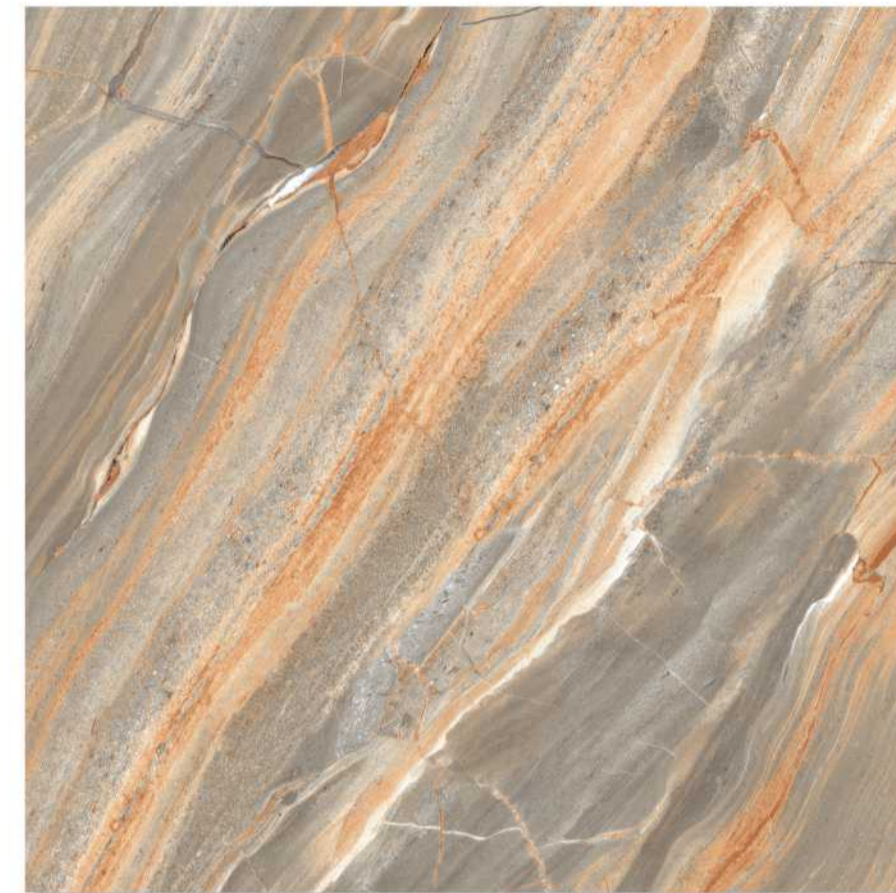

SMOKEY ART

DIMENSION :

600X600 MM

FINISH :

GLOSSY

RANDOM :

03

SPIDER NATURAL