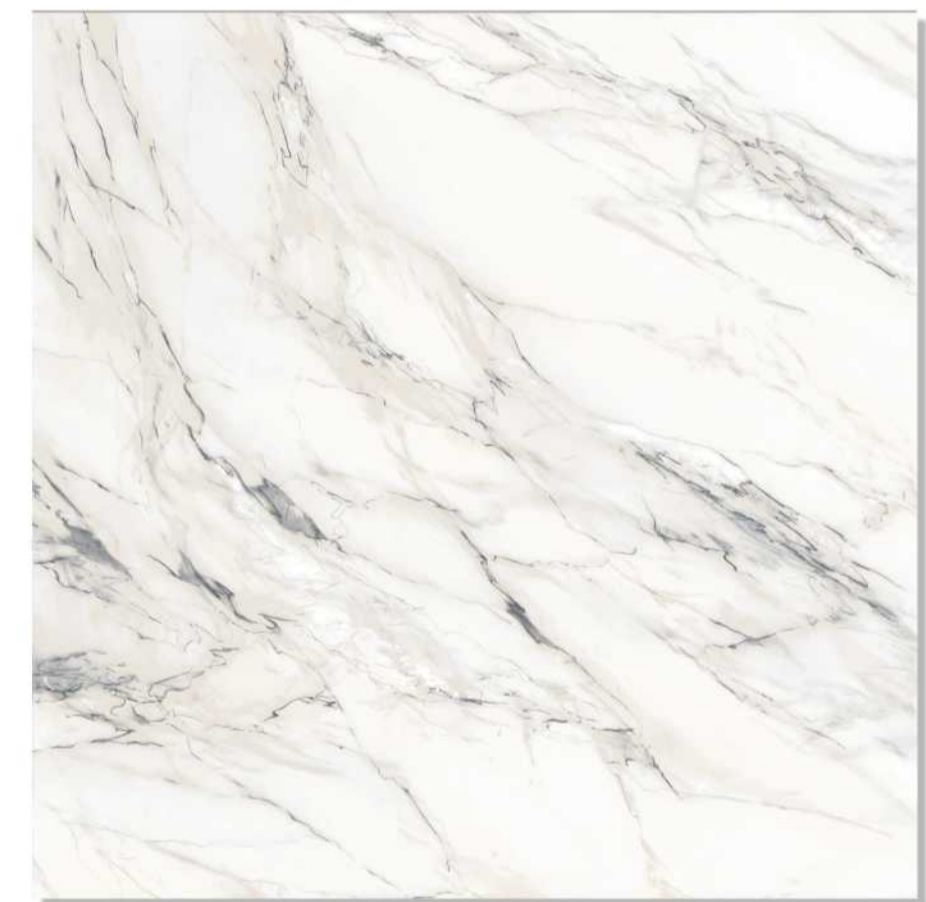

VENATO AUSTIN

DIMENSION :

600X600 MM

FINISH :

GLOSSY

RANDOM :

01