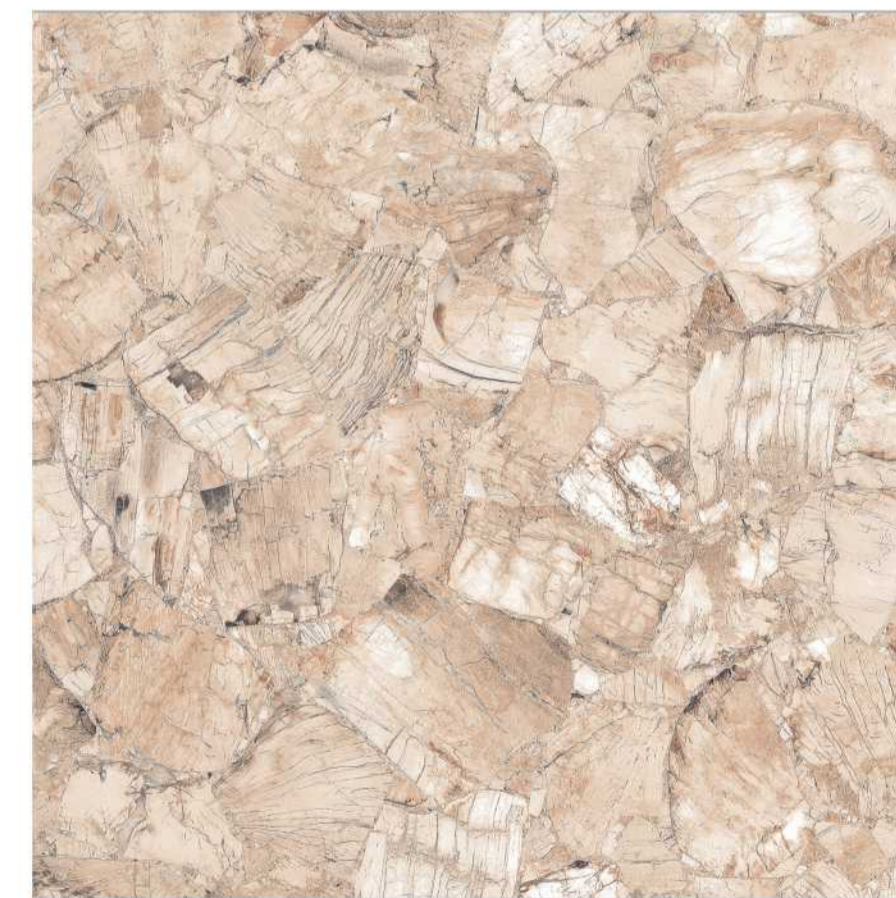

STONELLA BIEGE