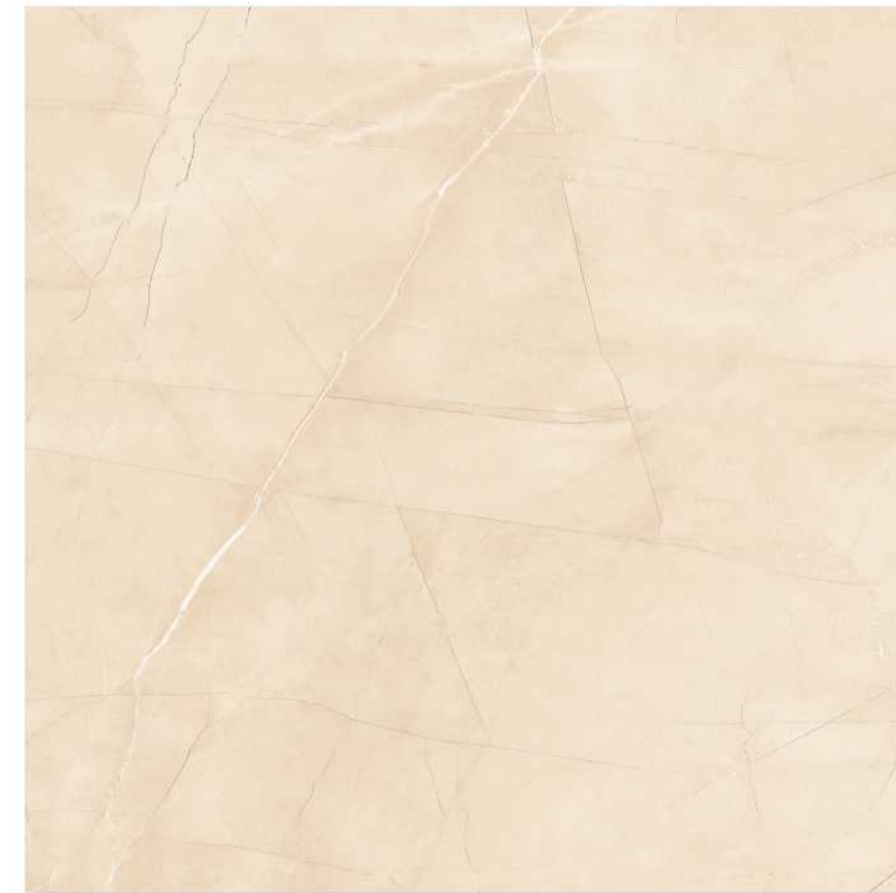

PALPIS ERA BEIGE

DIMENSION :

600X600 MM

FINISH :

GLOSSY

RANDOM :

03