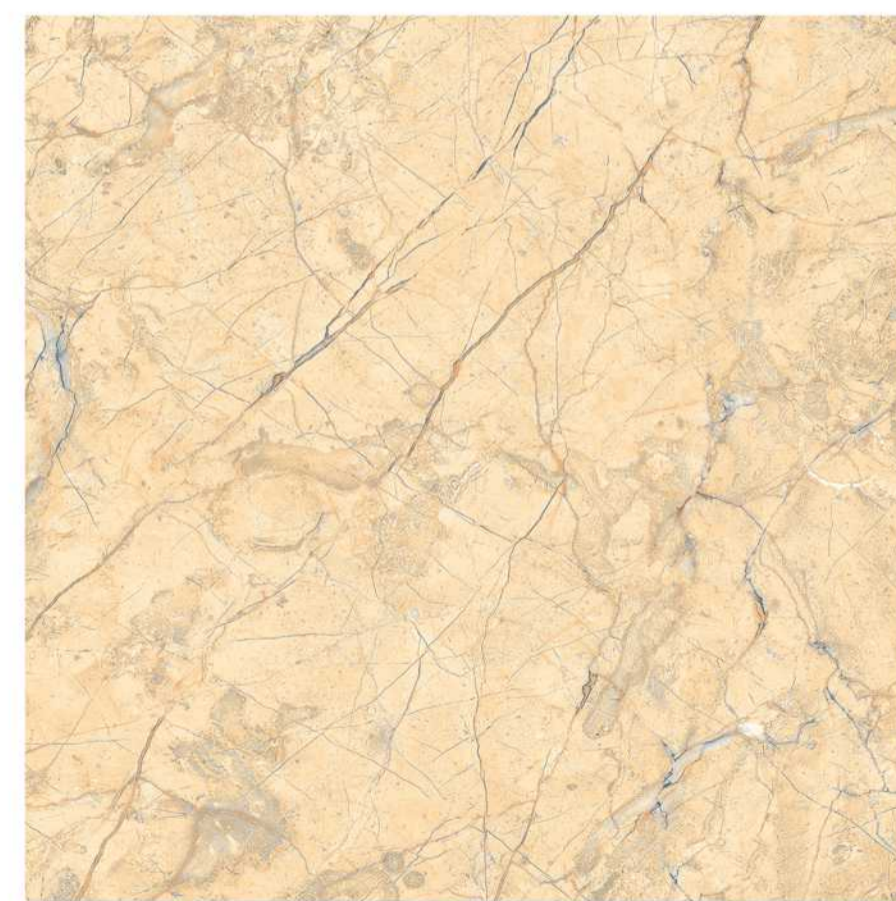

600X600 MM

FINISH :

GLOSSY

RANDOM :

03

VENATINO GOLD

DIMENSION :

600X600 MM