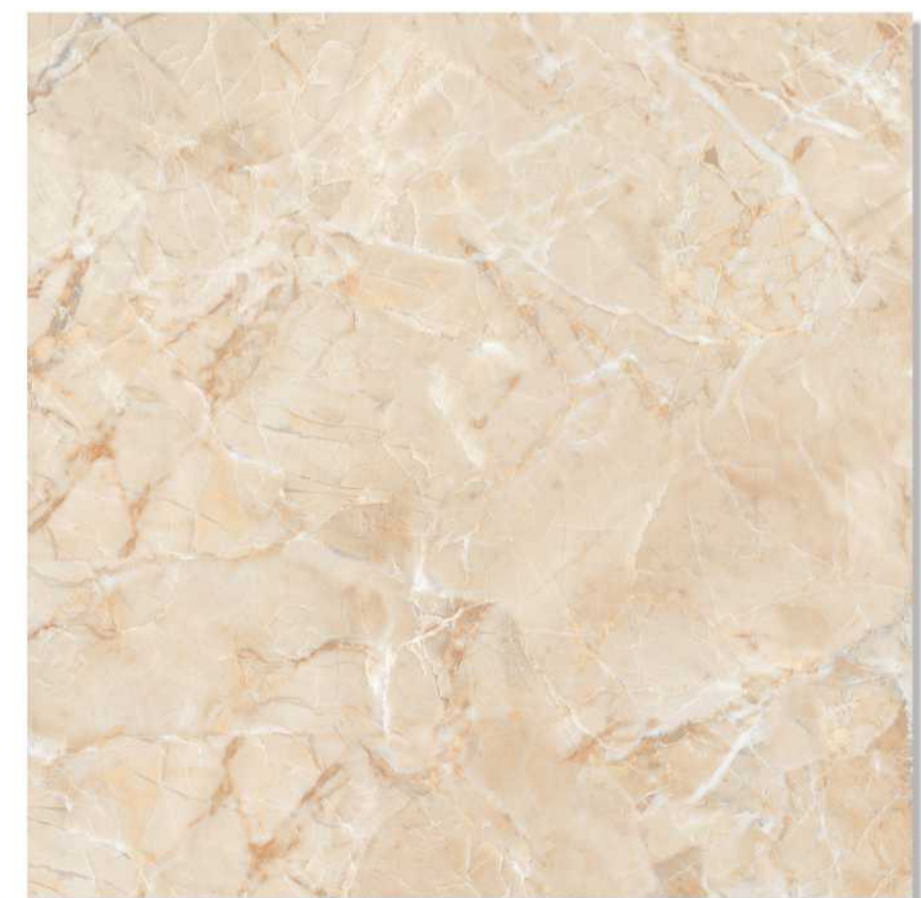

FINISH :

GLOSSY

RANDOM :

05

 [BACK TO INDEX](#)

POURA GOLD

DIMENSION :

600X600 MM