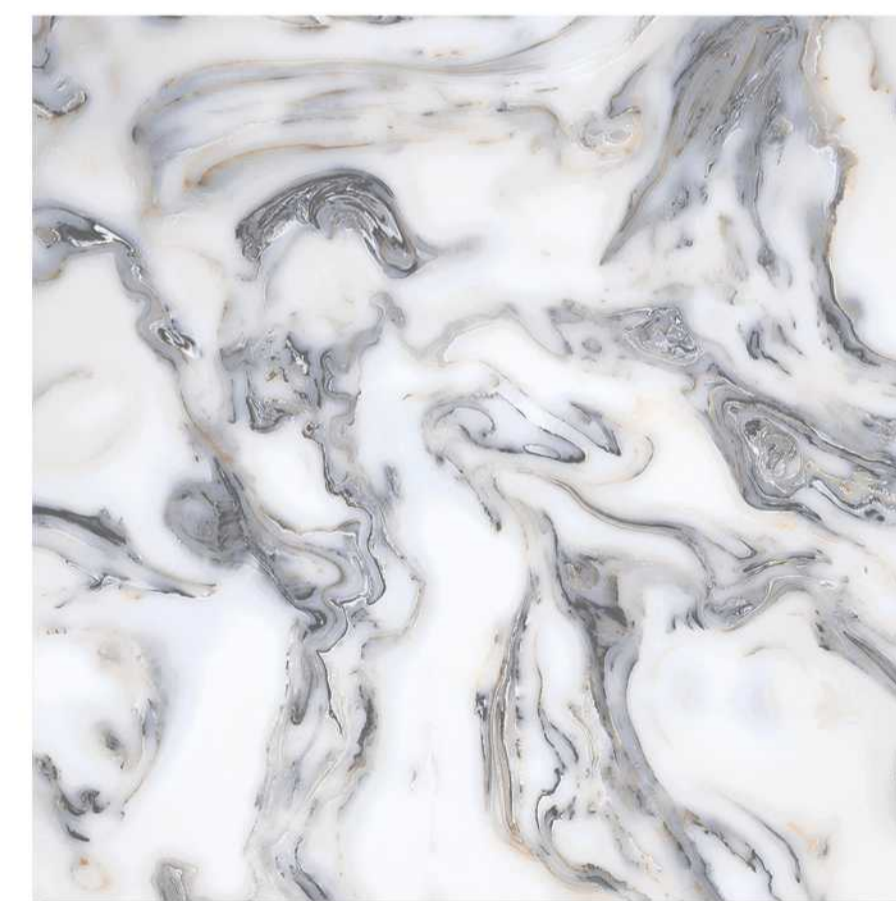

RIVOLI BLUE

DIMENSION :

600X600 MM

FINISH :

GLOSSY

RANDOM :

01