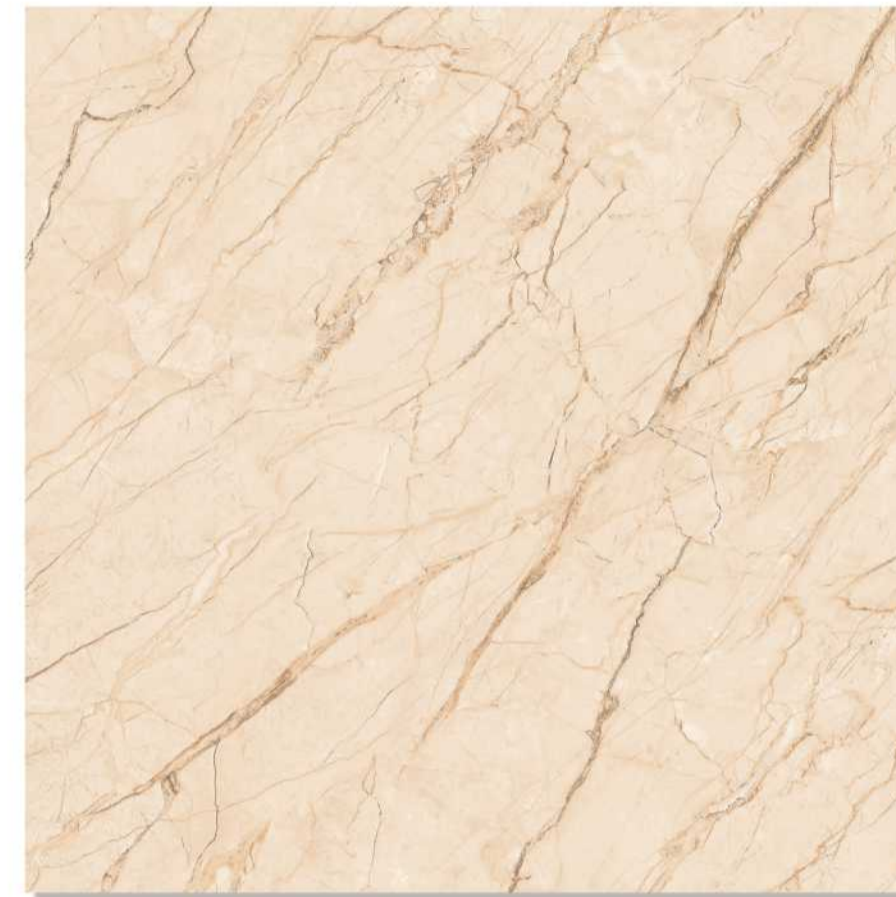

DIMENSION :

600X600 MM

FINISH :

GLOSSY

RANDOM :

03

VELENCIA-CREMA

DIMENSION :