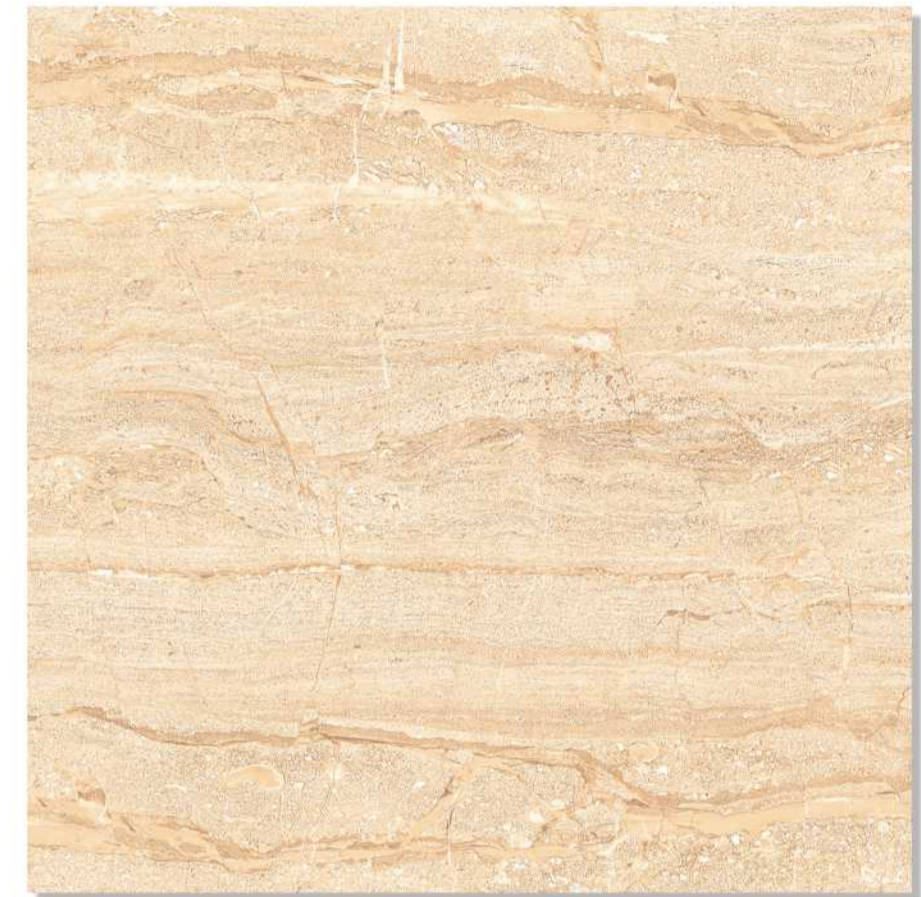

SA-1008-SP

DIMENSION :

600X600 MM

FINISH :

GLOSSY

RANDOM :

04

SANDSTONE DARK