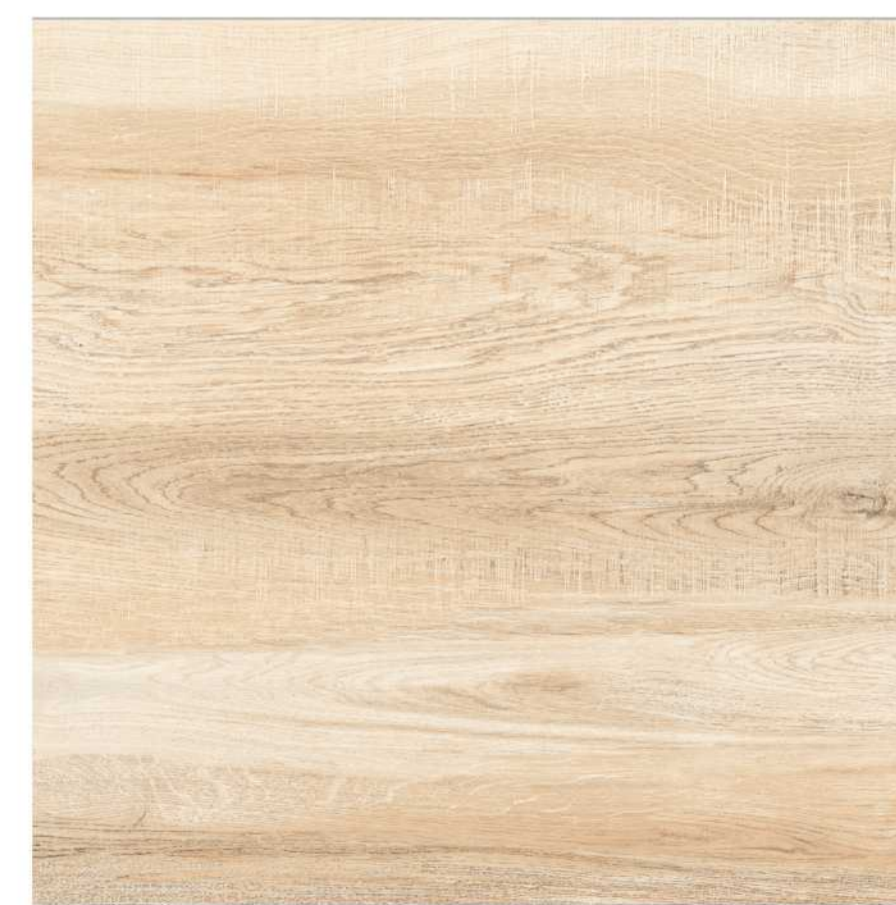

FINISH :

GLOSSY

RANDOM :

03

 [BACK TO INDEX](#)

STEIN WOOD

DIMENSION :

600X600 MM