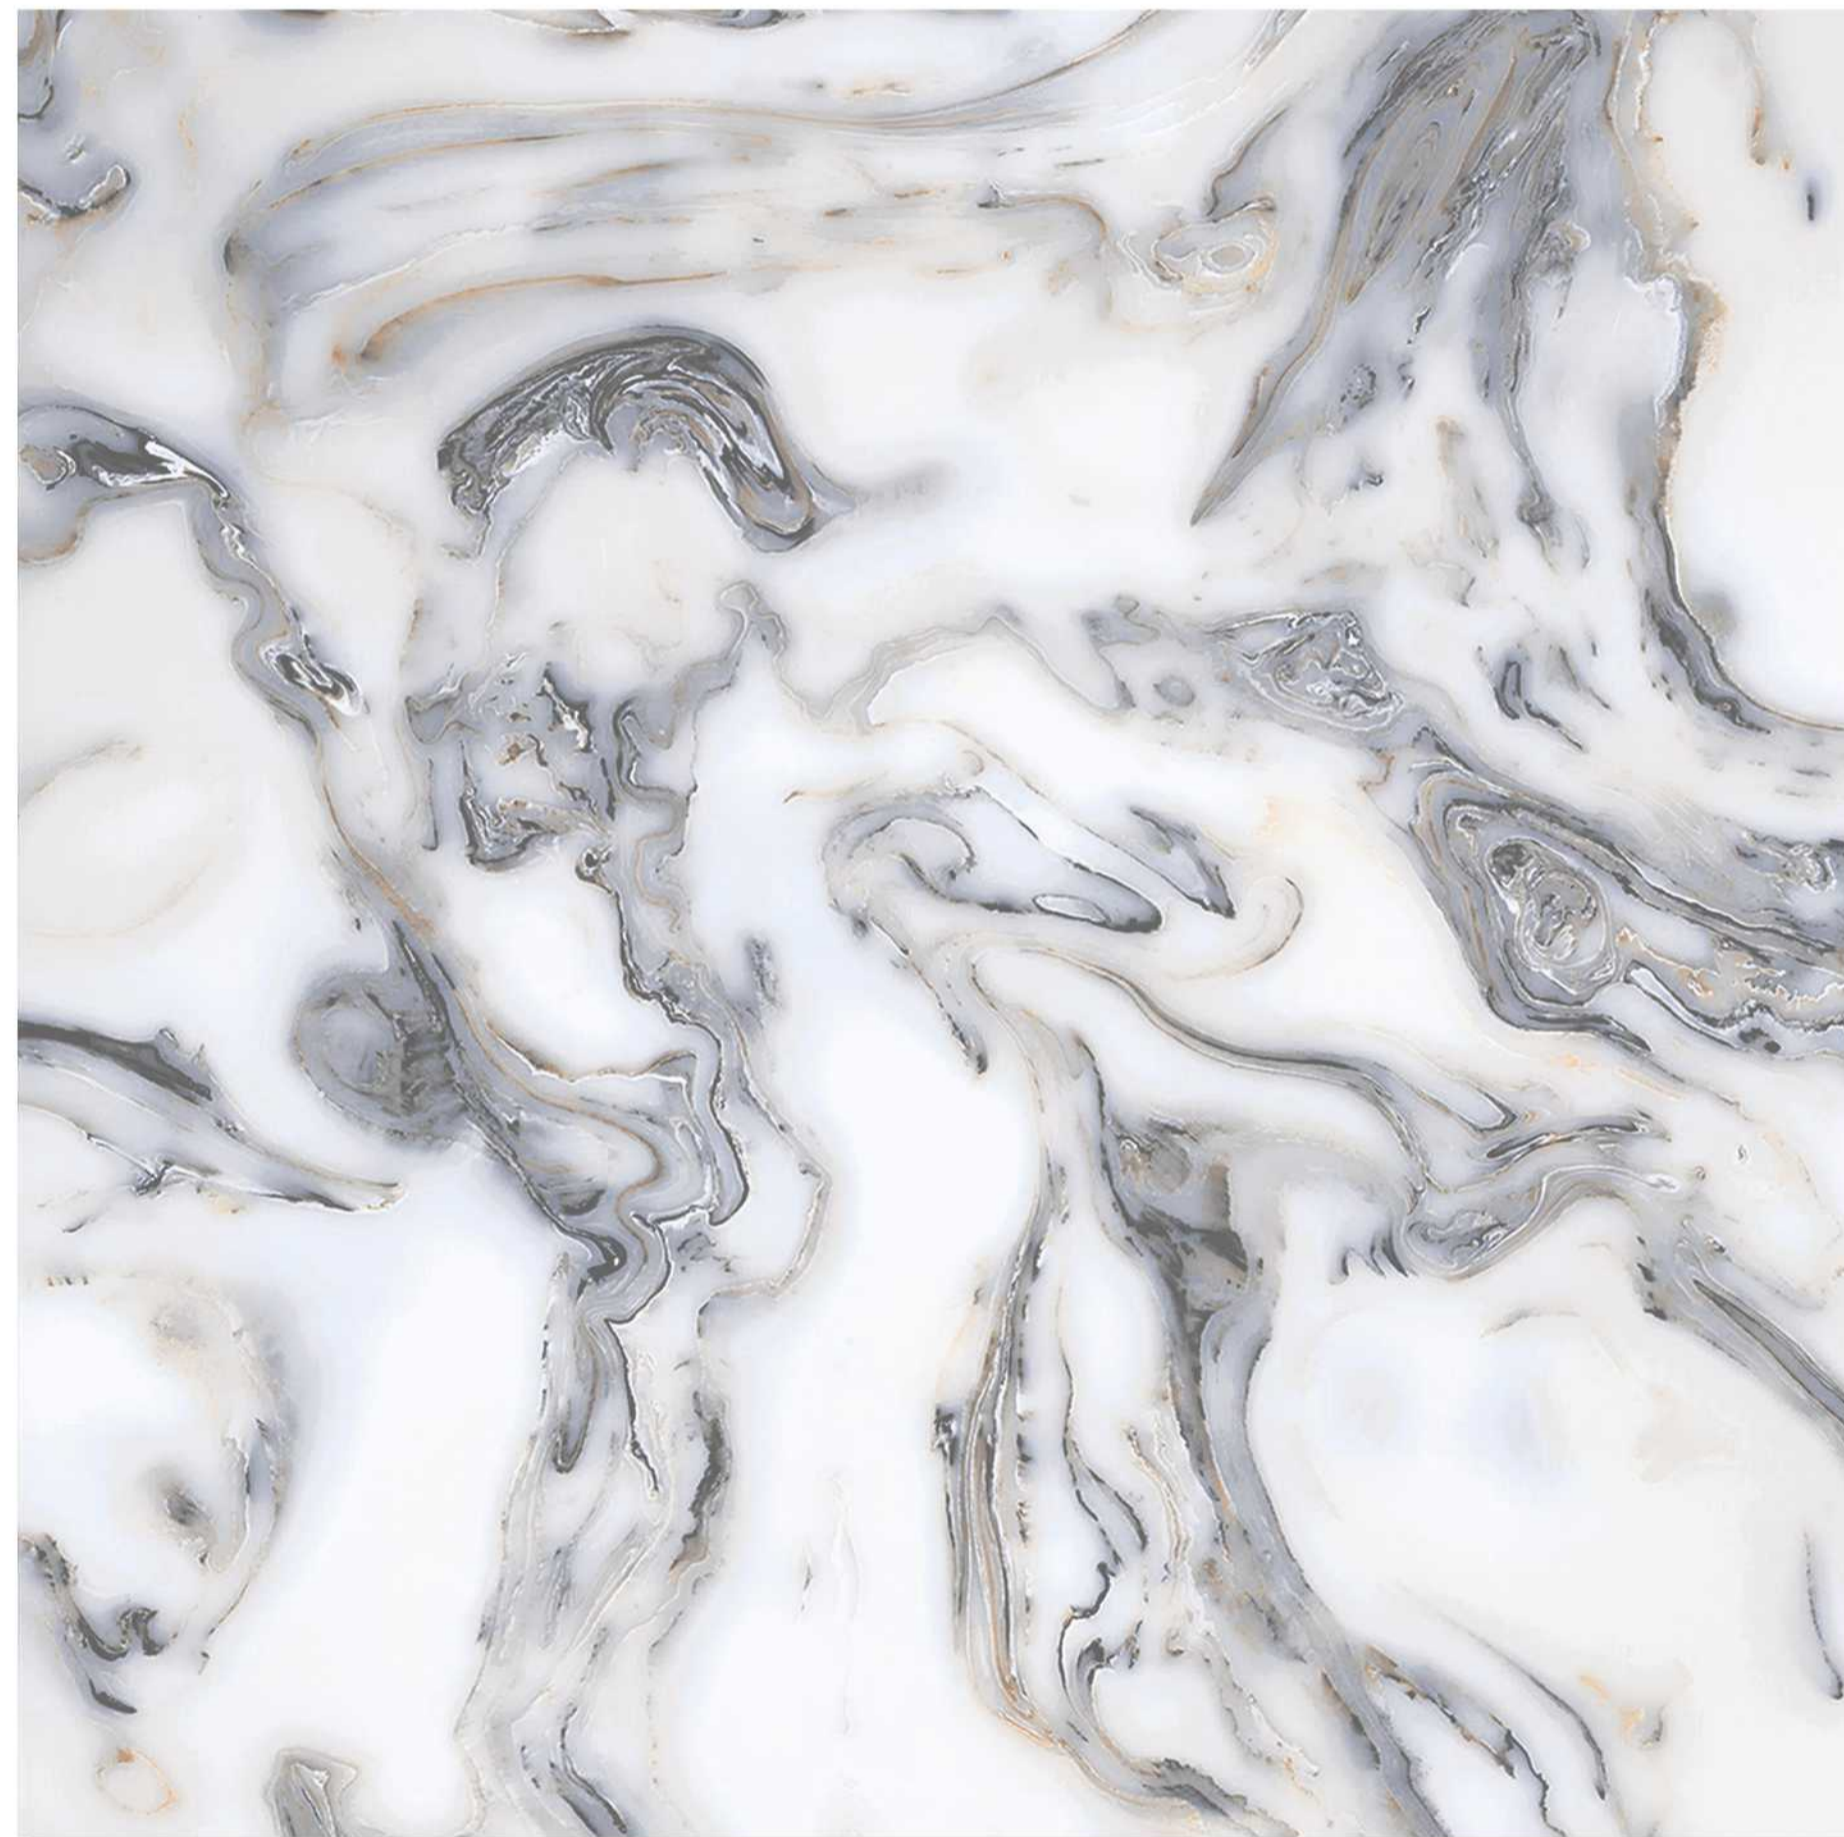

DIMENSION :

600X600 MM

FINISH :

GLOSSY

RANDOM :

01

RIVOLI BLUE

DIMENSION :