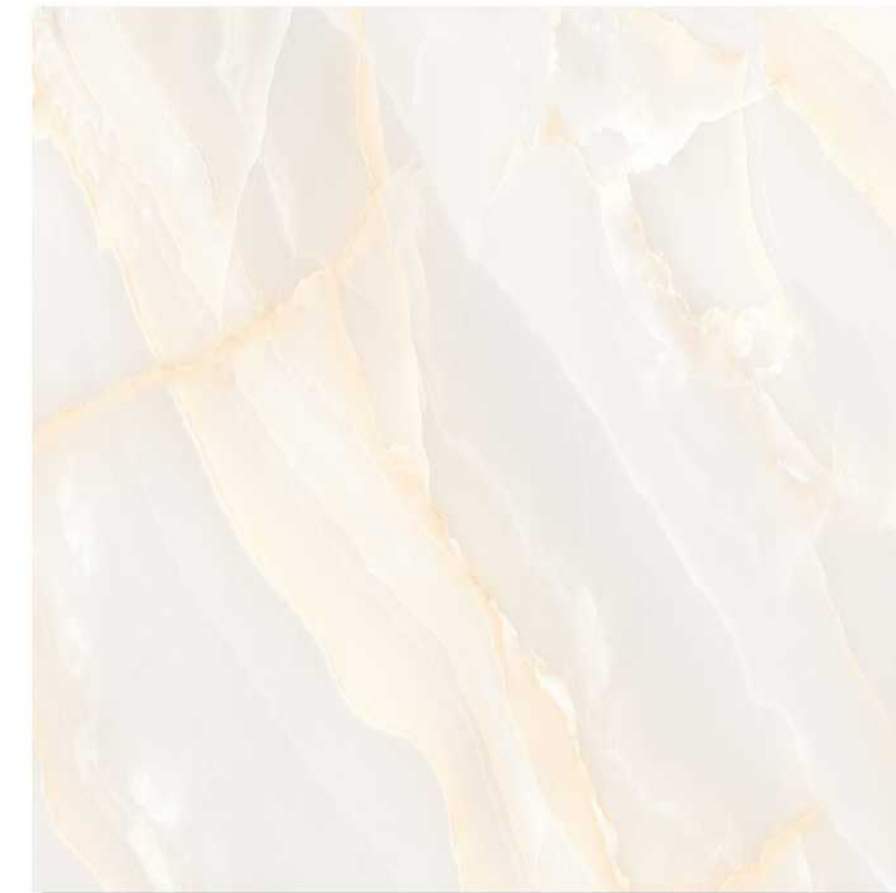

SILK ONYX NATURAL

DIMENSION :

600X600 MM

FINISH :

GLOSSY

RANDOM :

03