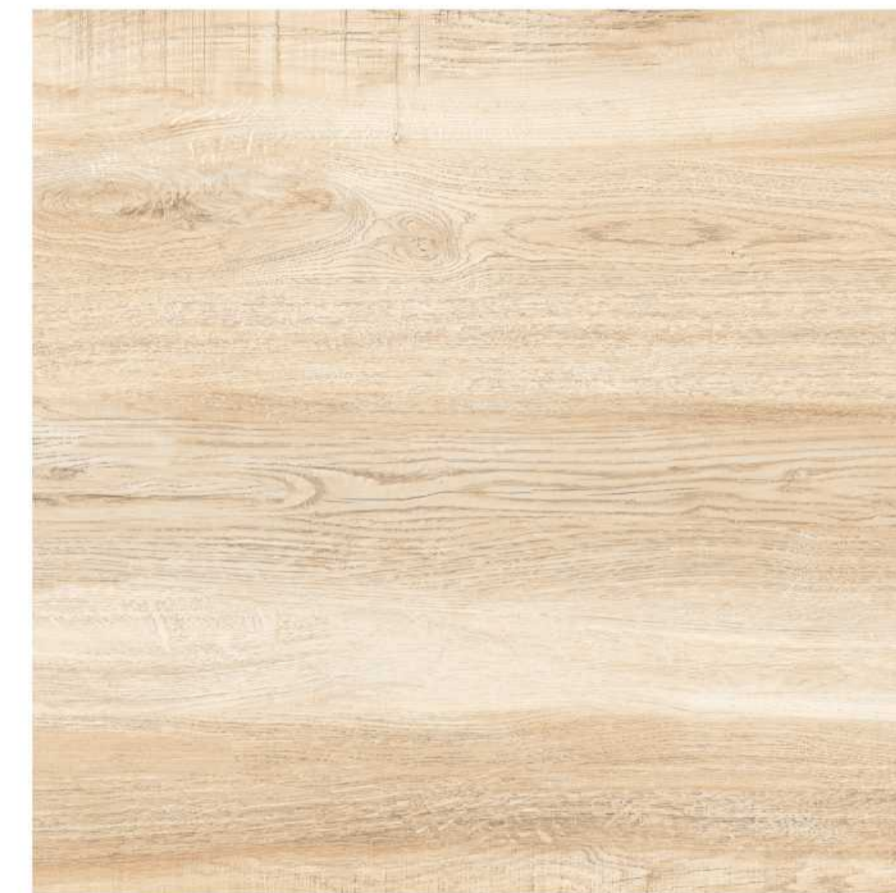

FINISH :

GLOSSY

RANDOM :

03

 [BACK TO INDEX](#)

STEIN WOOD

DIMENSION :

600X600 MM