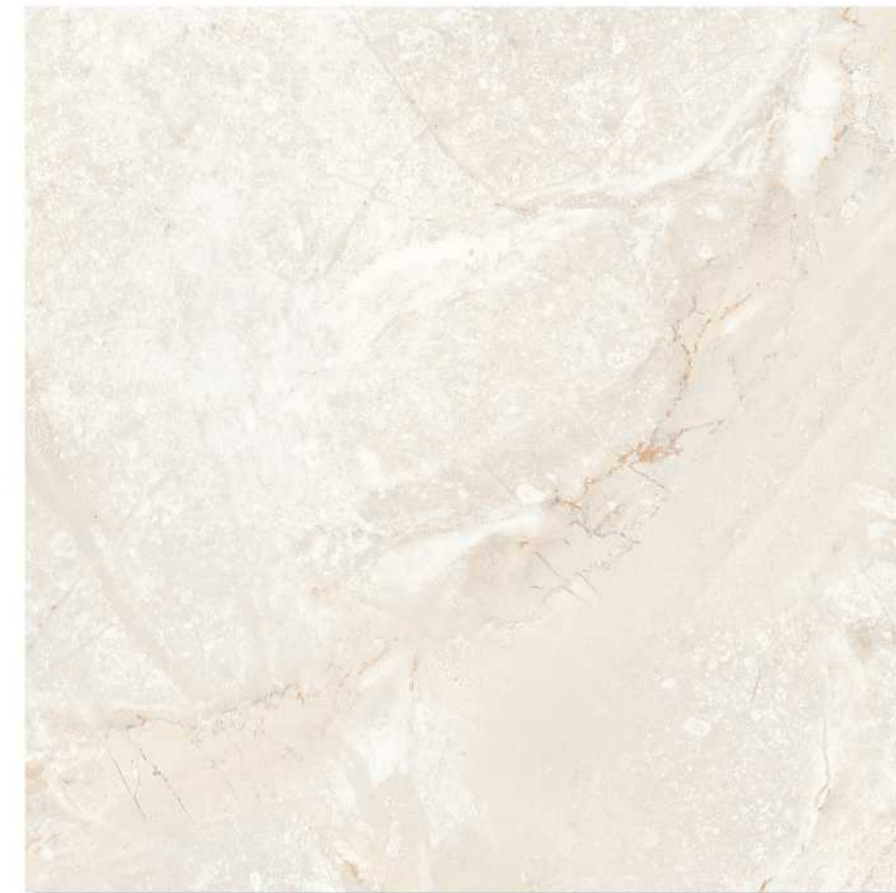

DIMENSION :

600X600 MM

FINISH :

GLOSSY

RANDOM :

01

SPIRIT BIANCO

DIMENSION :