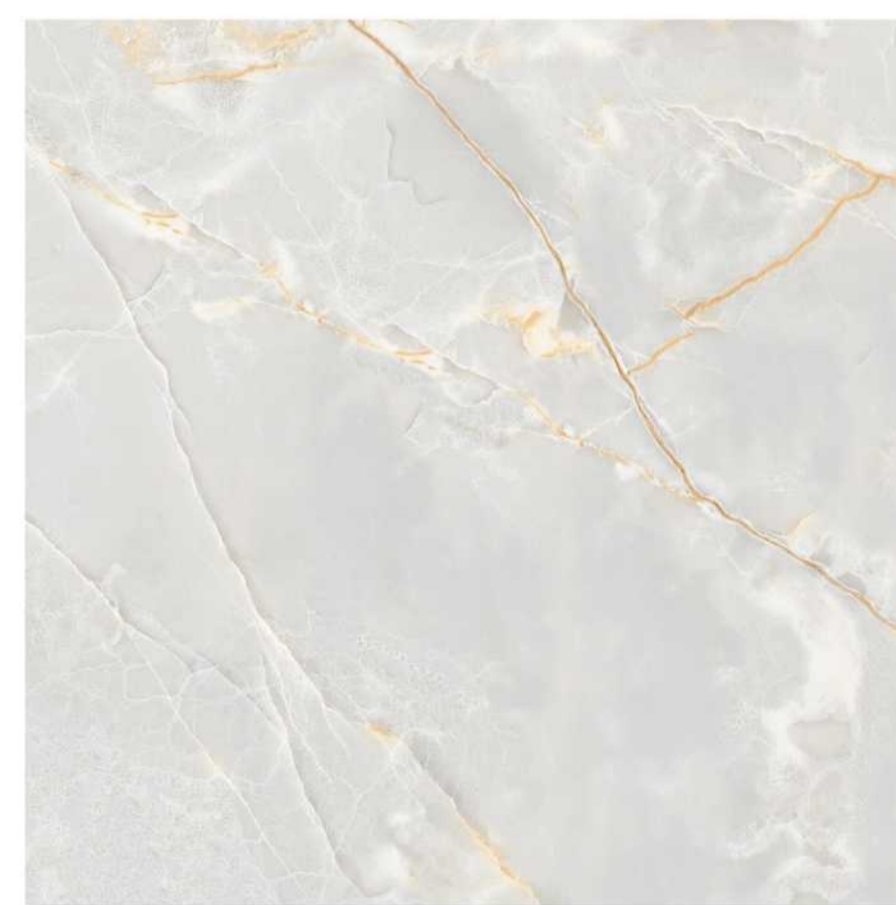

BACK TO INDEX