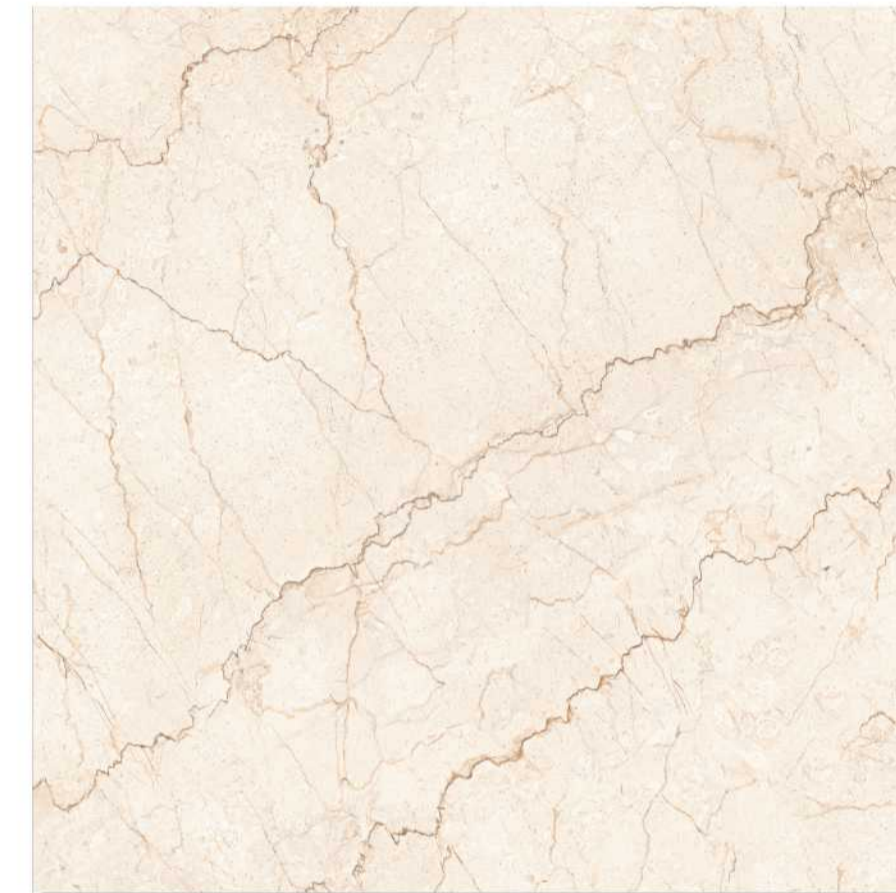

MARFIL BIEGE

DIMENSION :

600X600 MM

FINISH :

GLOSSY

RANDOM :

01

MARMOLA