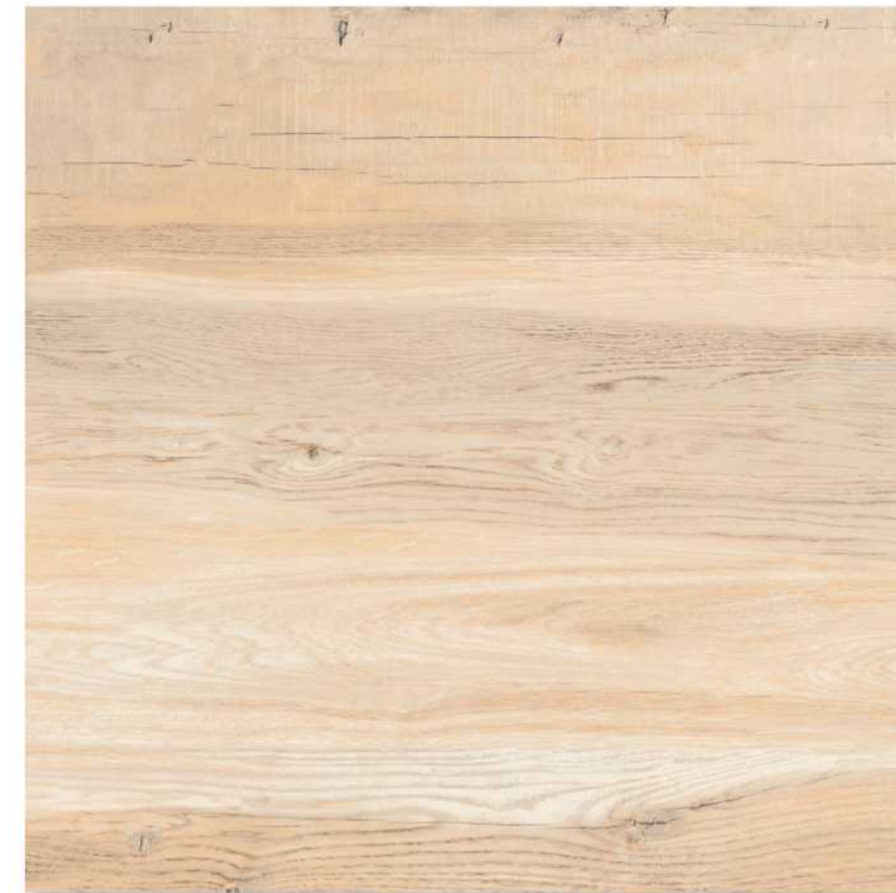

TEAK WOOD

DIMENSION :

600X600 MM

FINISH :

GLOSSY

RANDOM :

02