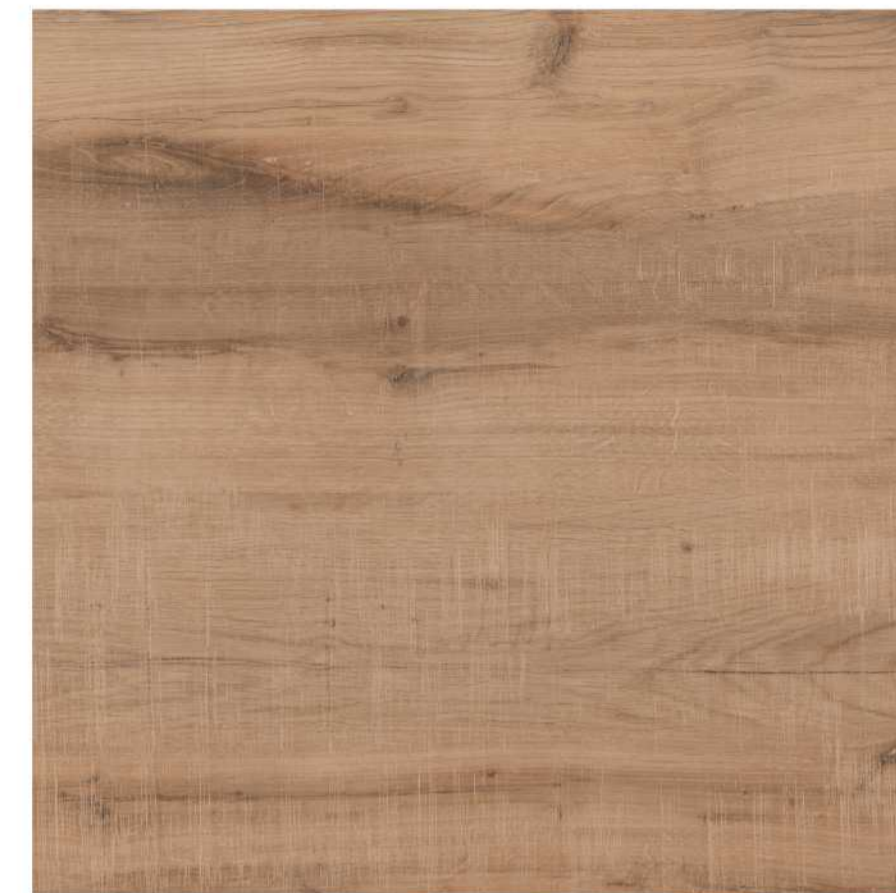

[BACK TO INDEX](#)