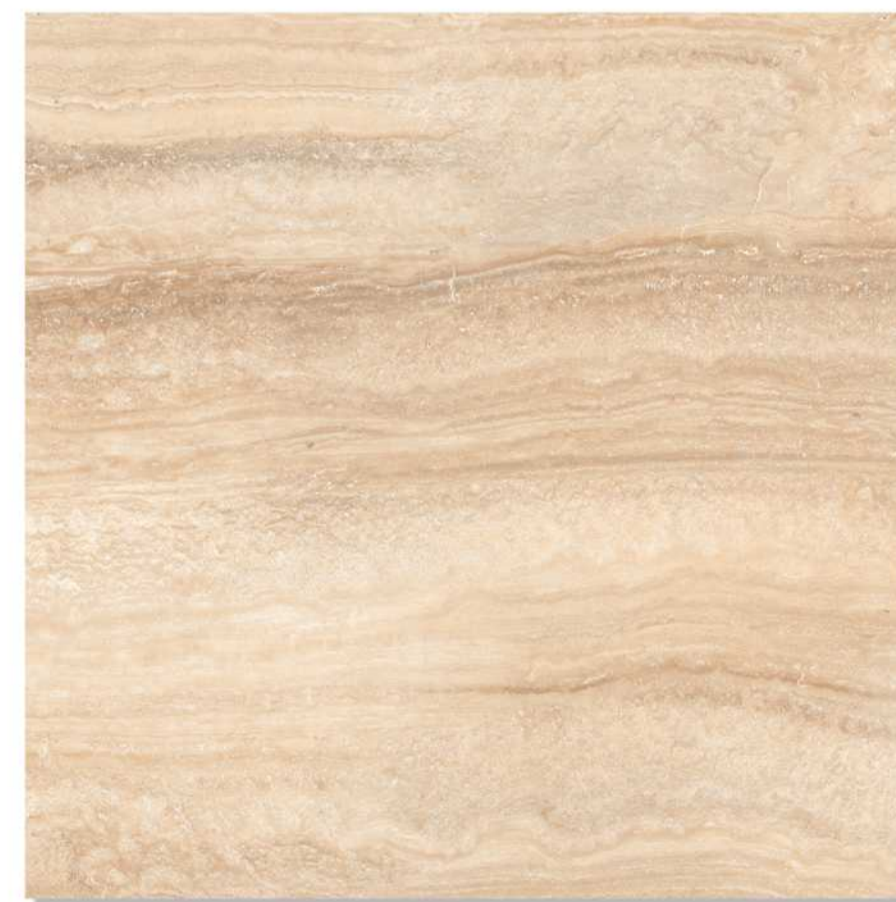

TRAVERTINO ROCK DARK

DIMENSION :

600X600 MM

FINISH :

GLOSSY

RANDOM :

04