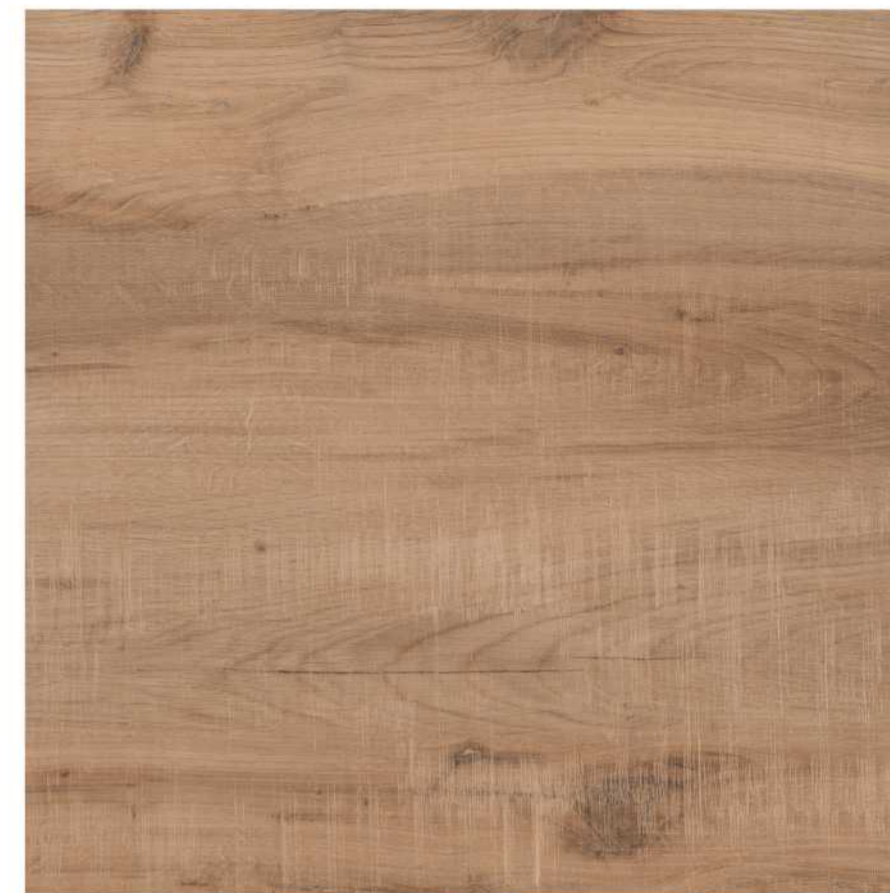

[BACK TO INDEX](#)