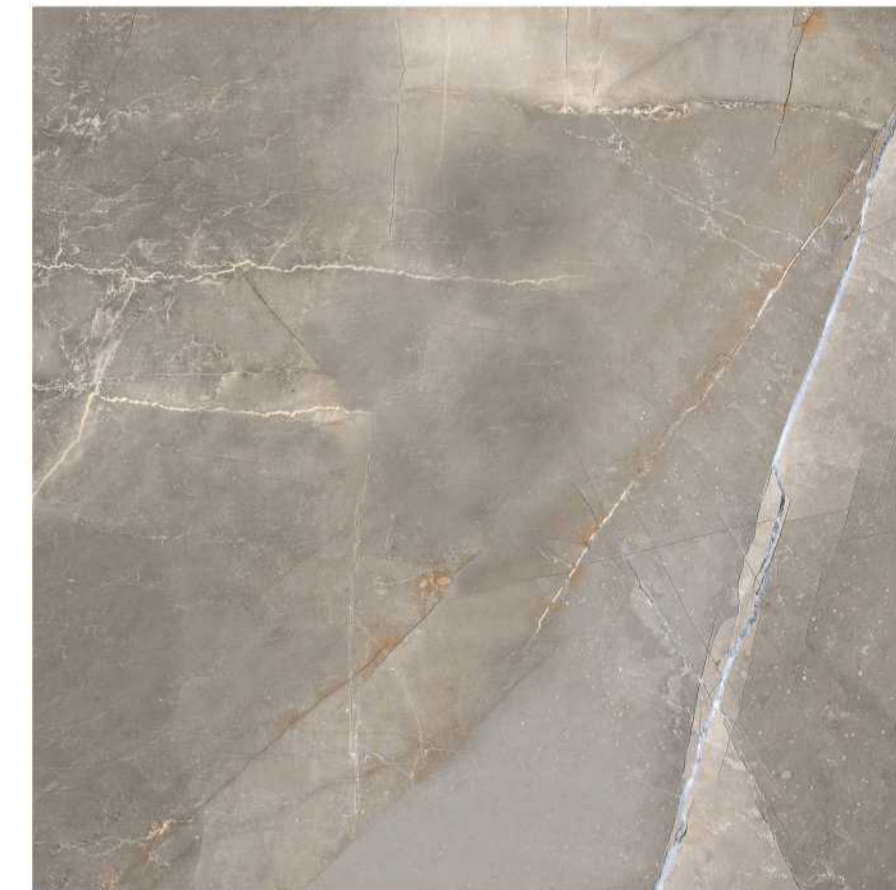

ROCCO GREY

DIMENSION :

600X600 MM

FINISH :

GLOSSY

RANDOM :

04