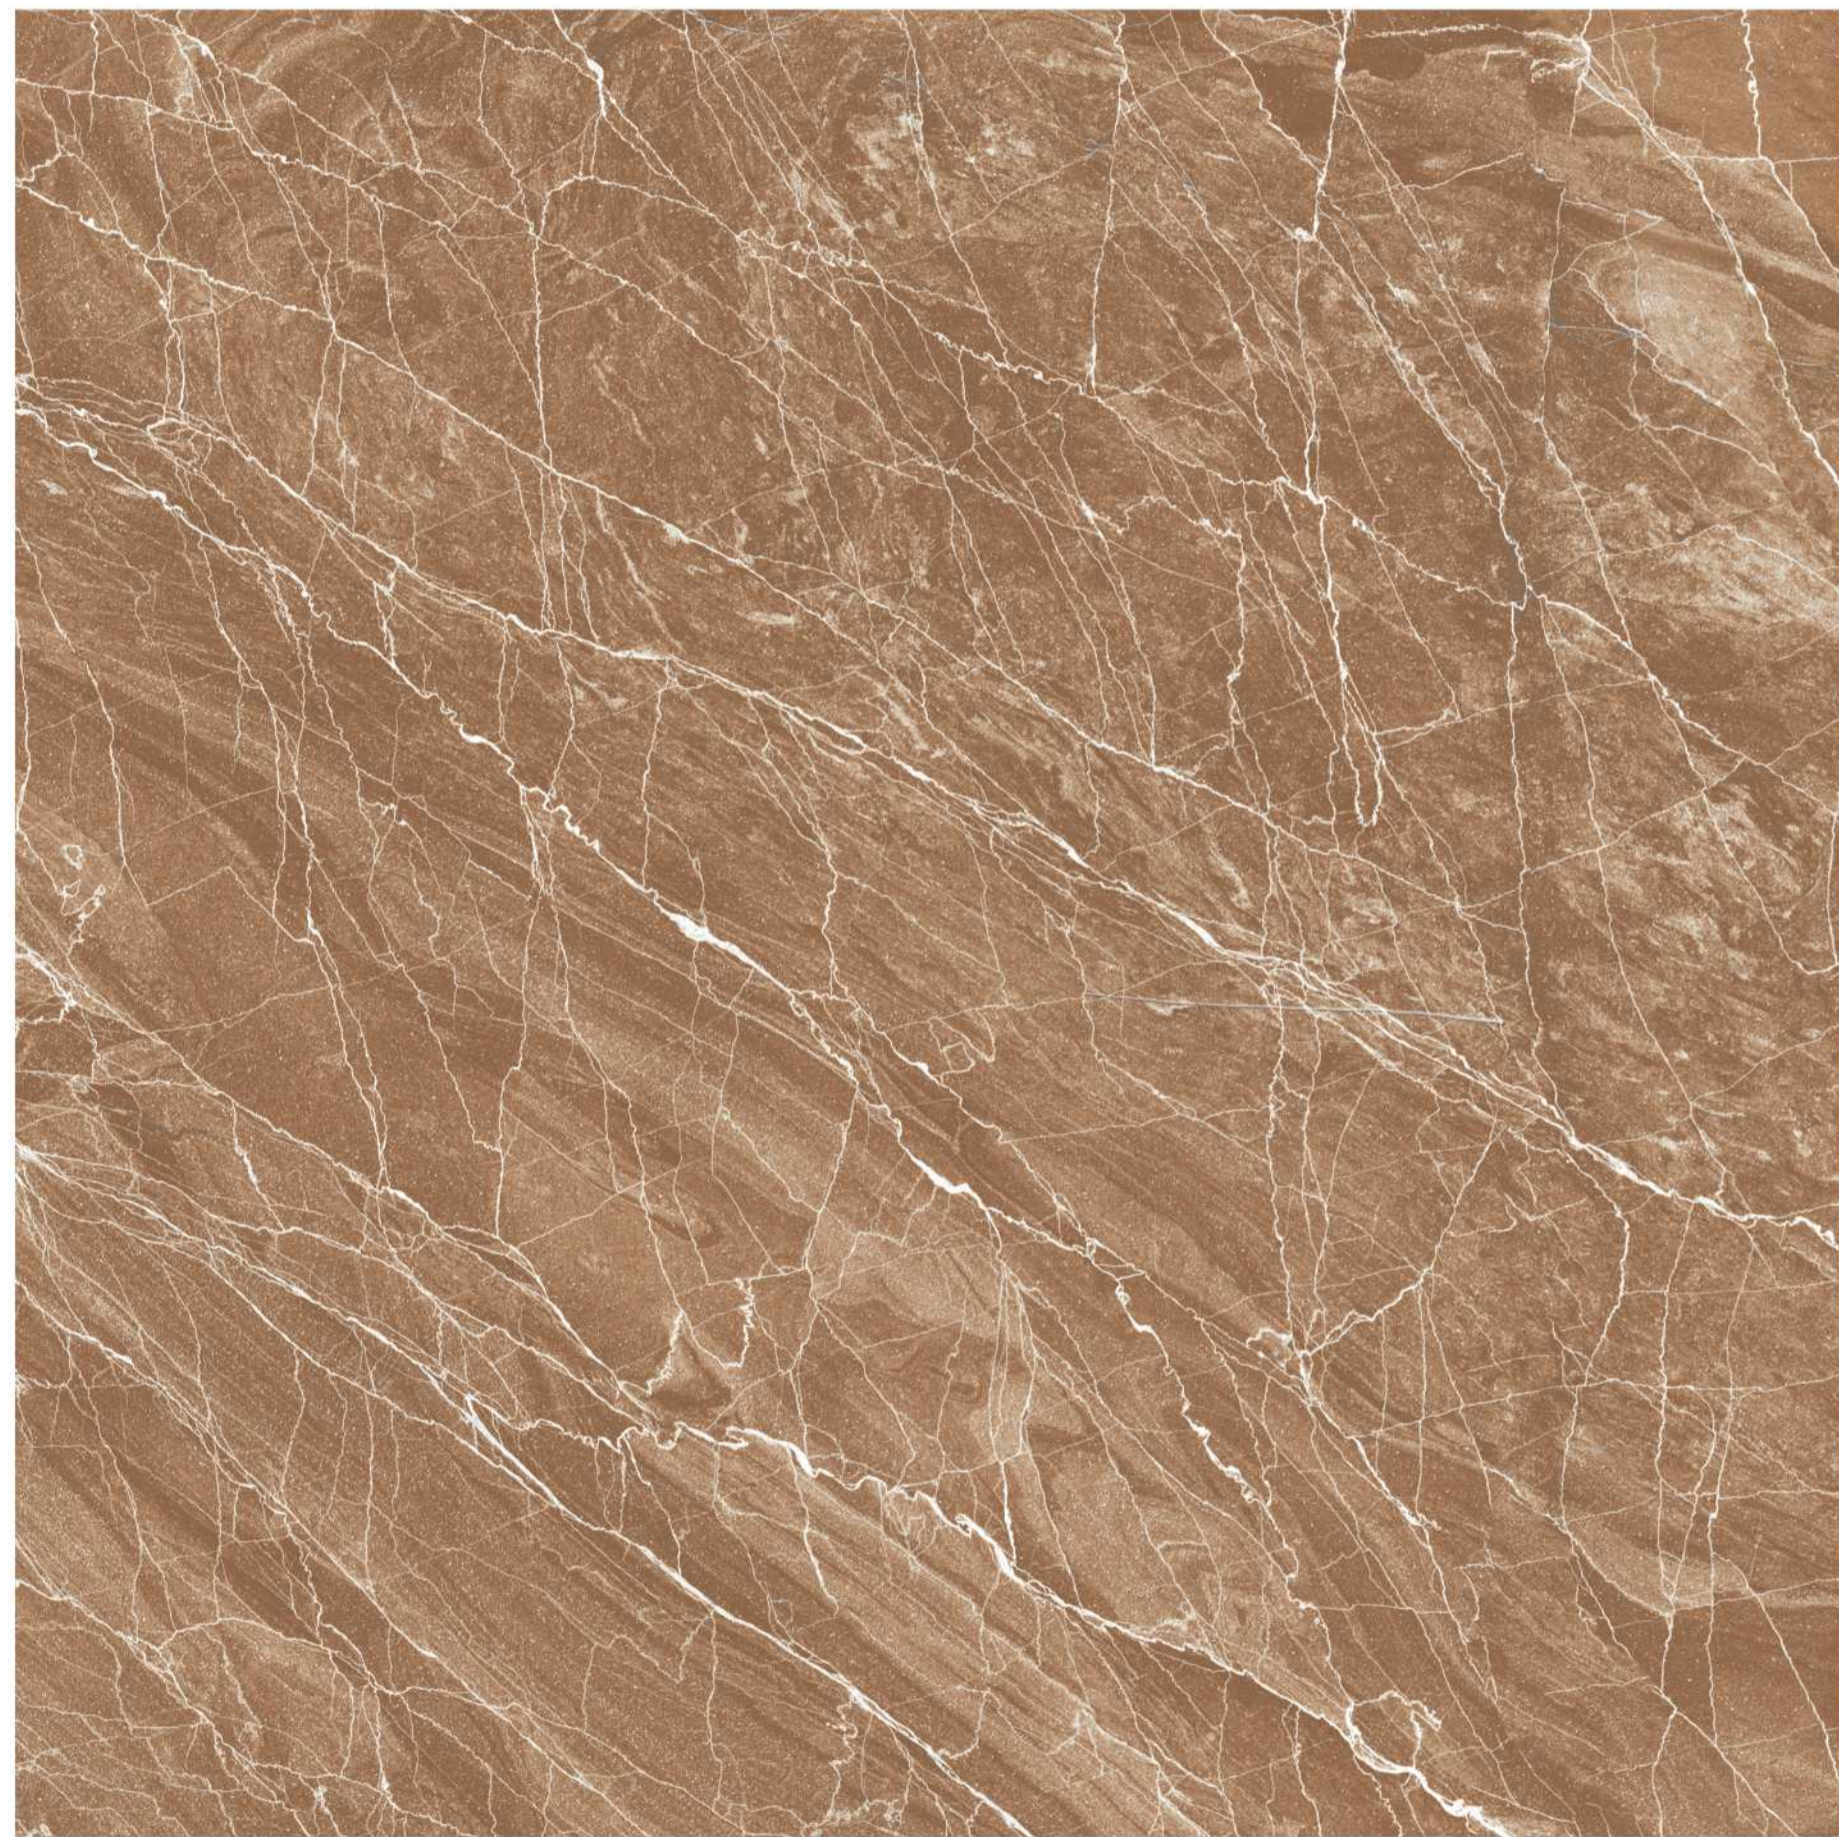

RANDOM :

01

URAL BROWN

DIMENSION :

600X600 MM

FINISH :

GLOSSY

RANDOM :