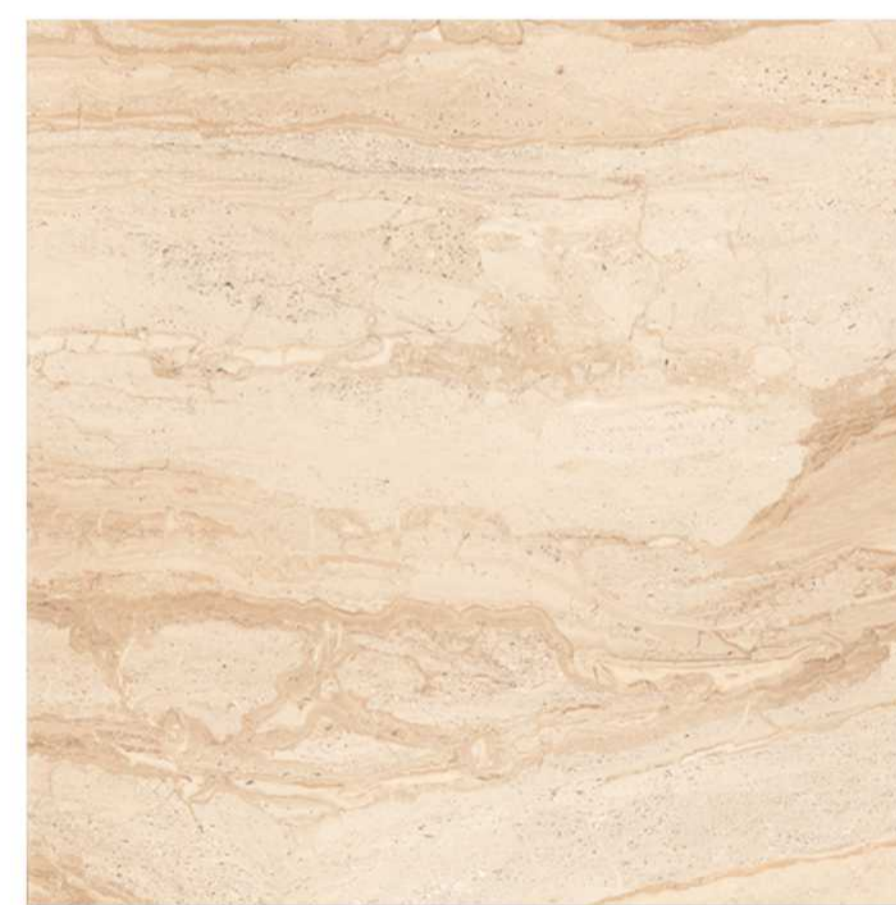

Dyna Crema

DIMENSION :

600X600 MM

FINISH :

GLOSSY

RANDOM :

04