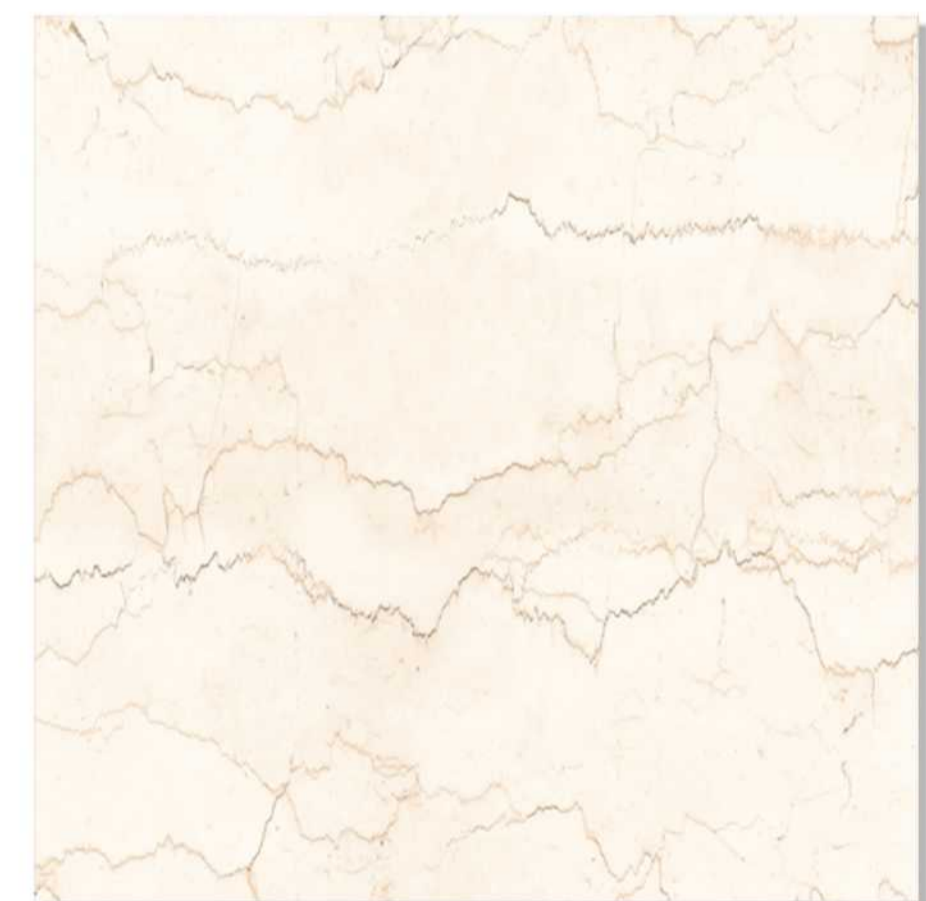

# BOTONATE

DIMENSION :

**600X600 MM**

FINISH :

**GLOSSY**

RANDOM :

**05**