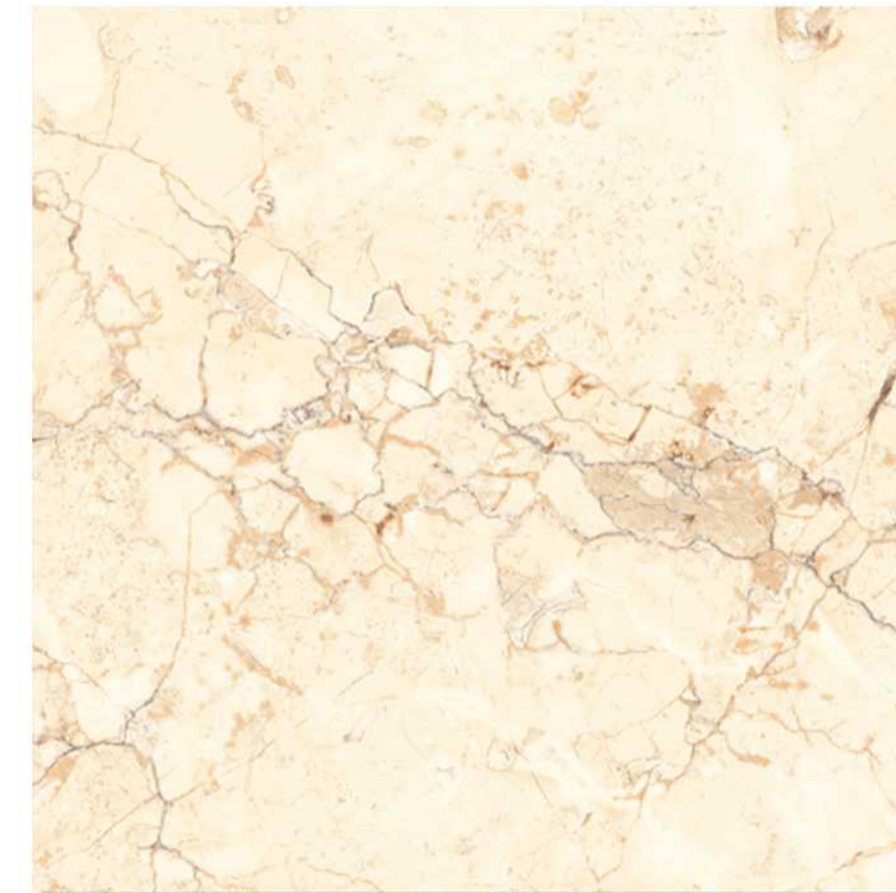

FLORENCIA BEIGE