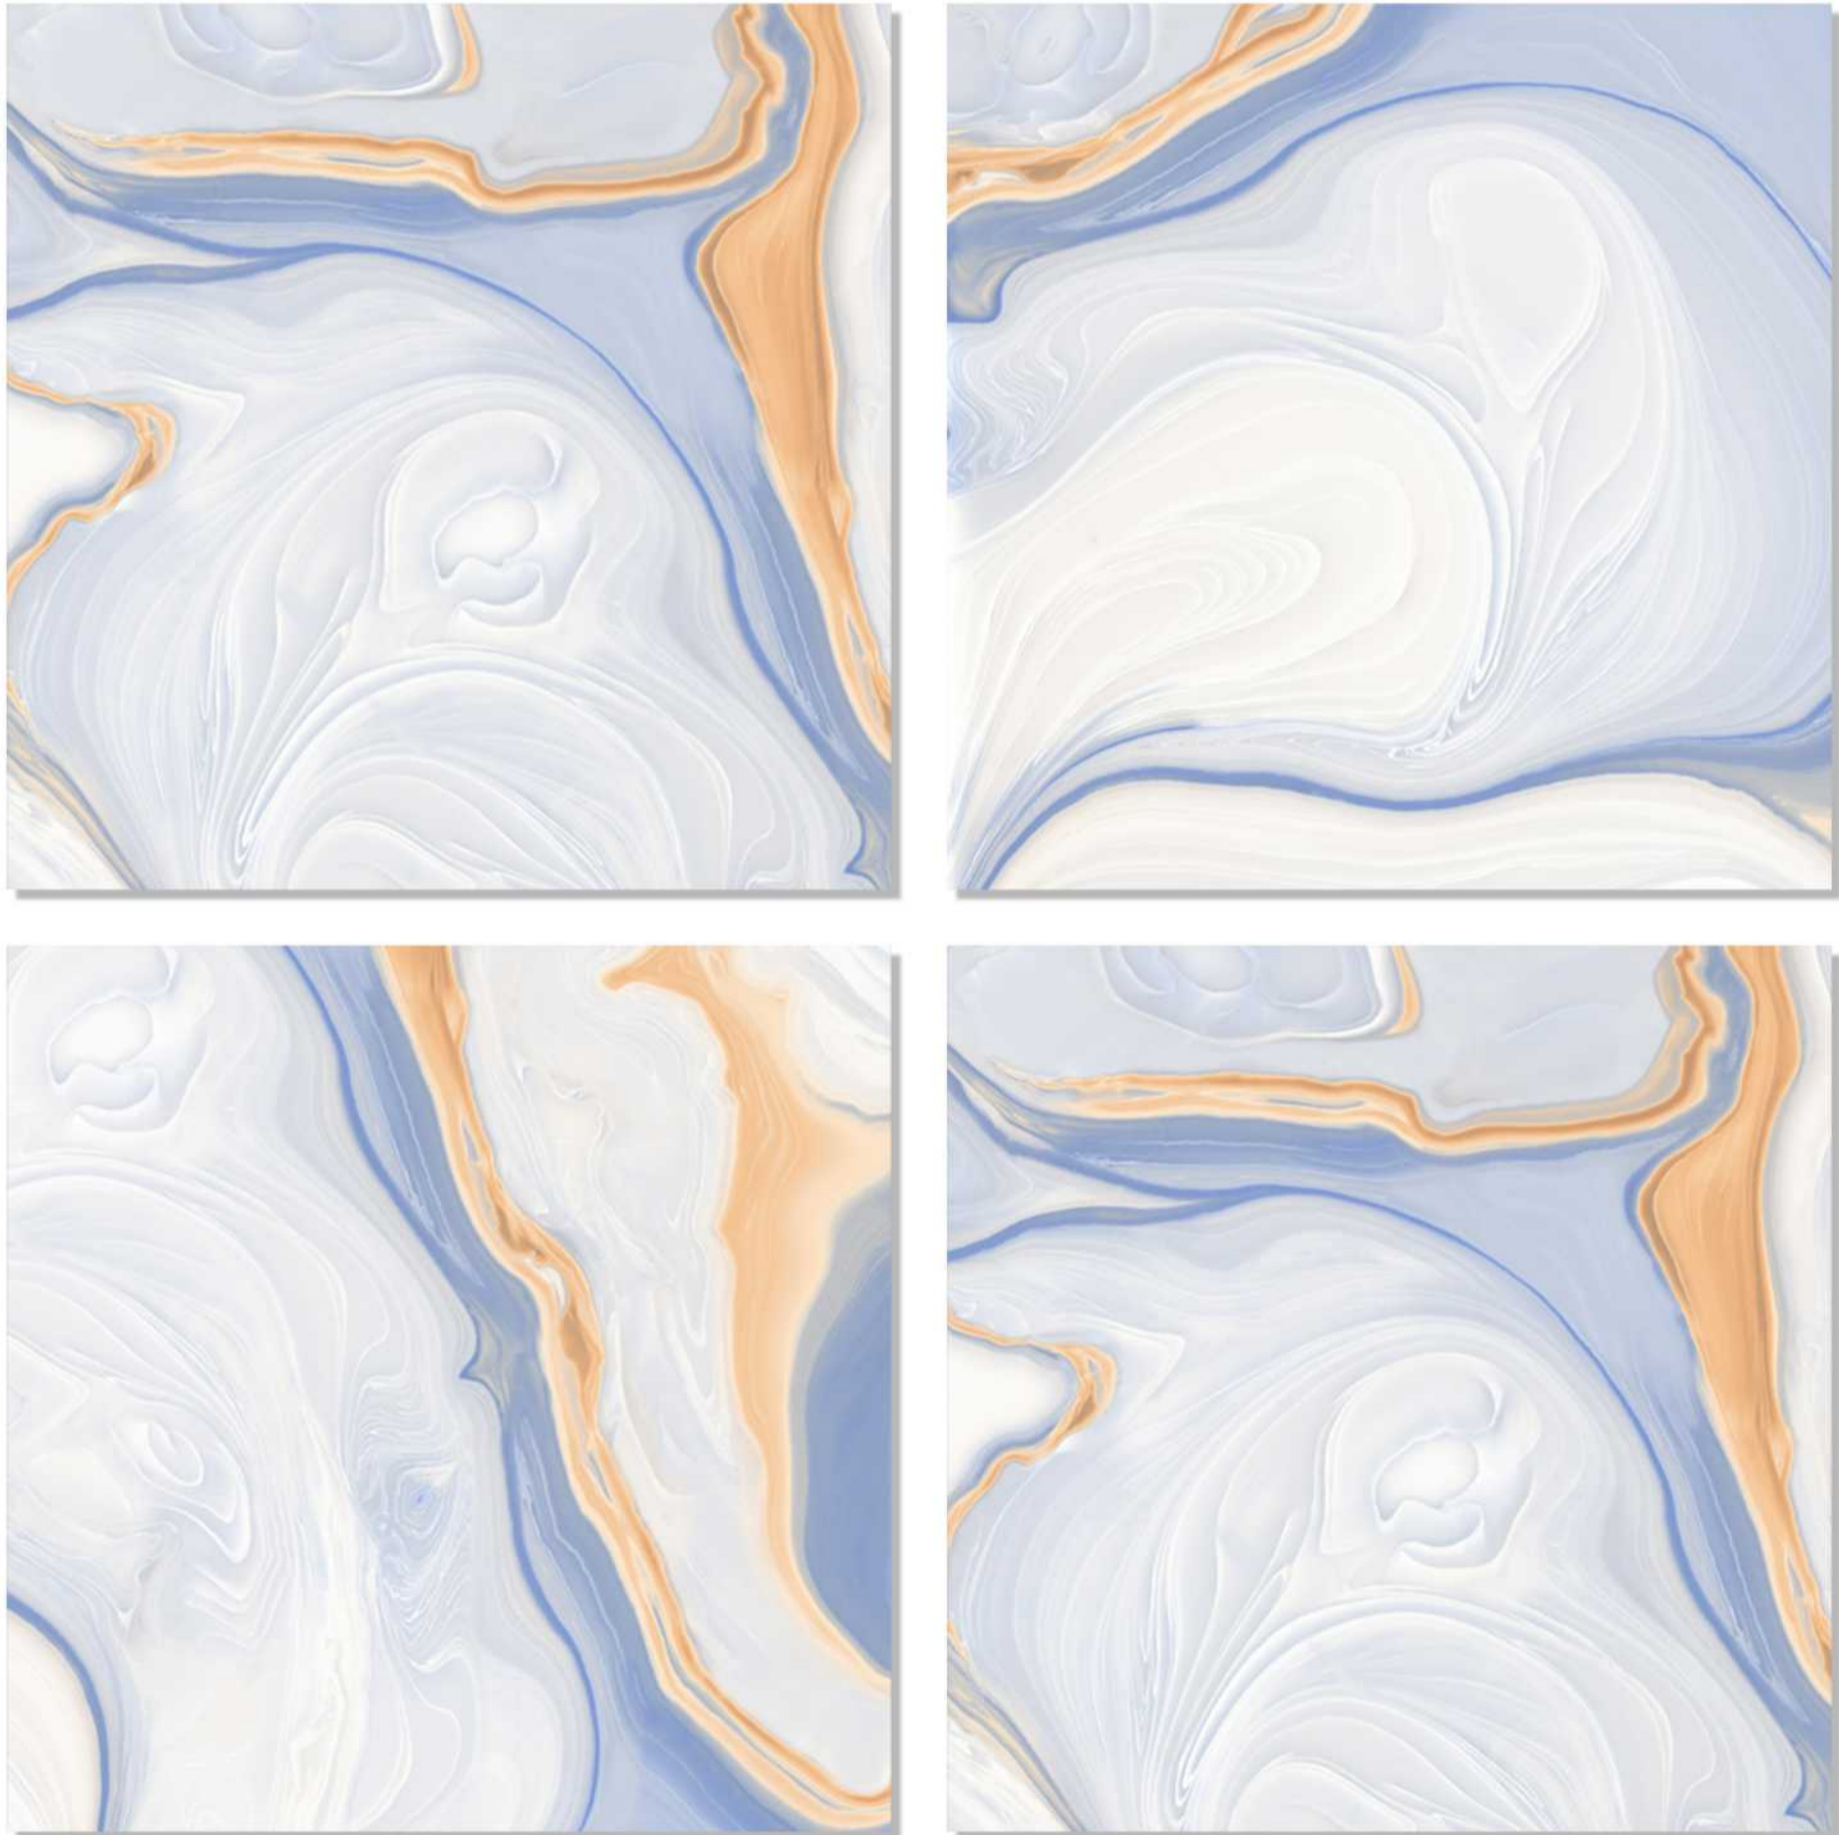

# CLOMEAX BLUE

DIMENSION :  
**600X600 MM**  
FINISH :  
**GLOSSY**

RANDOM :  
**03**

 **BACK TO INDEX**