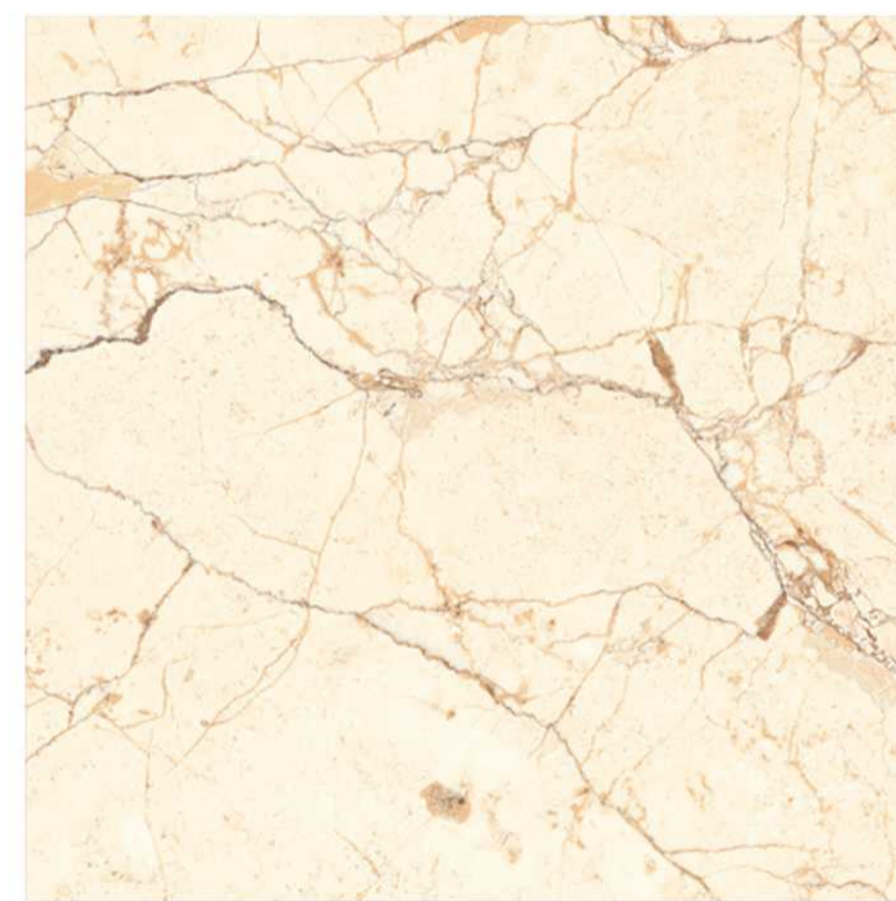

FLORENCIA BEIGE