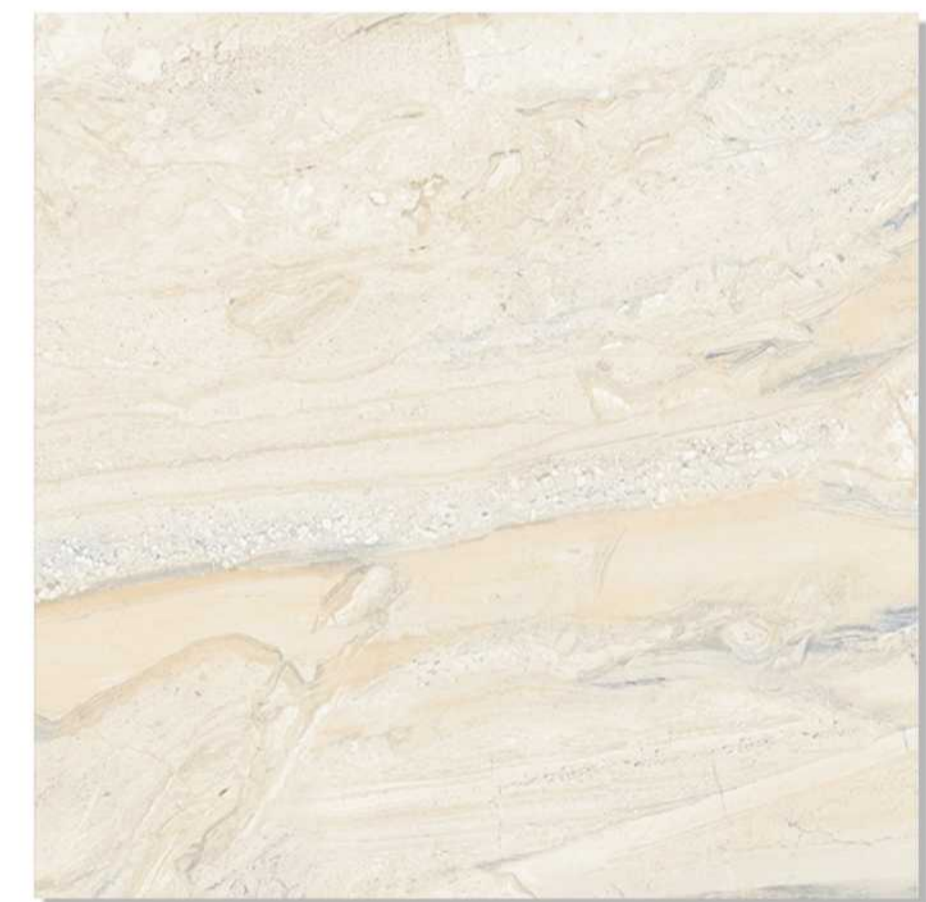

# DYNA SLATE

DIMENSION :

**600X600 MM**

FINISH :

**GLOSSY**

RANDOM :

**09**