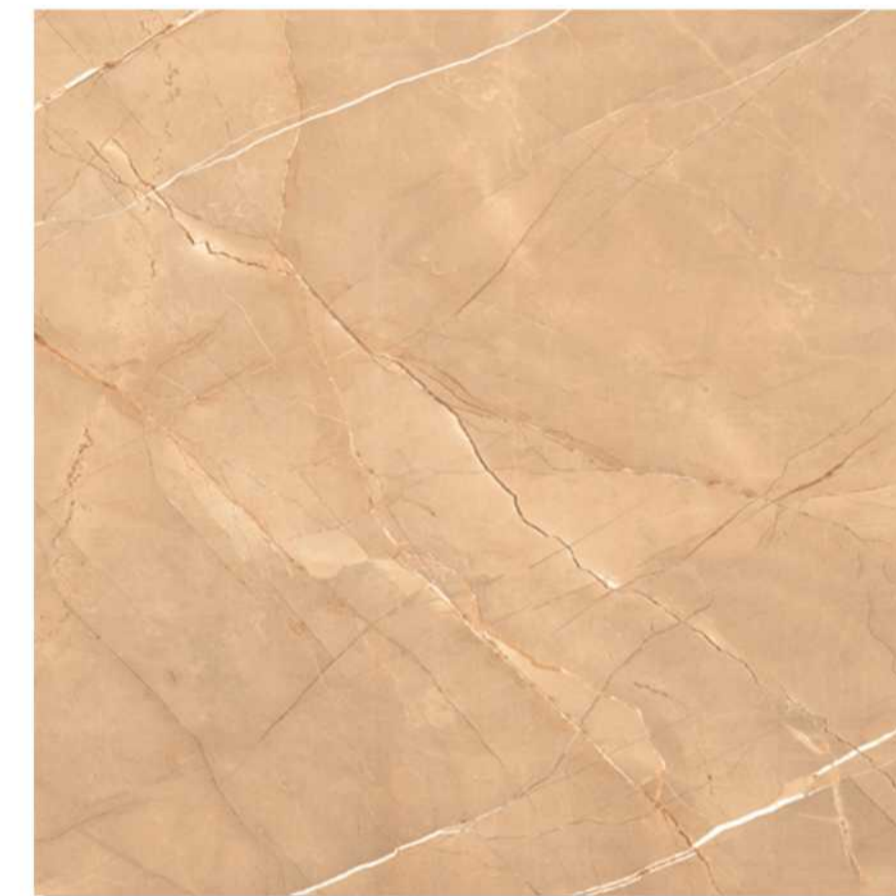

## ARGENTINA GOLD

DIMENSION :

600X600 MM

FINISH :

GLOSSY

RANDOM :

03