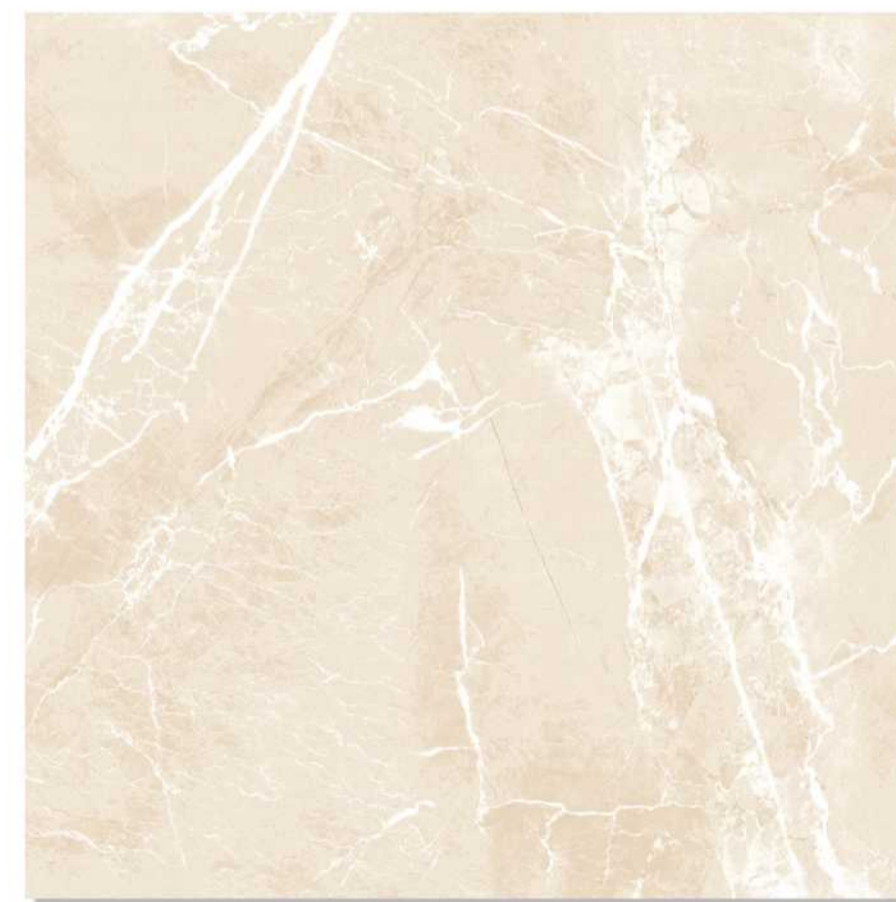

## DENISH CREMA

DIMENSION :

600X600 MM

FINISH :

GLOSSY

RANDOM :

04