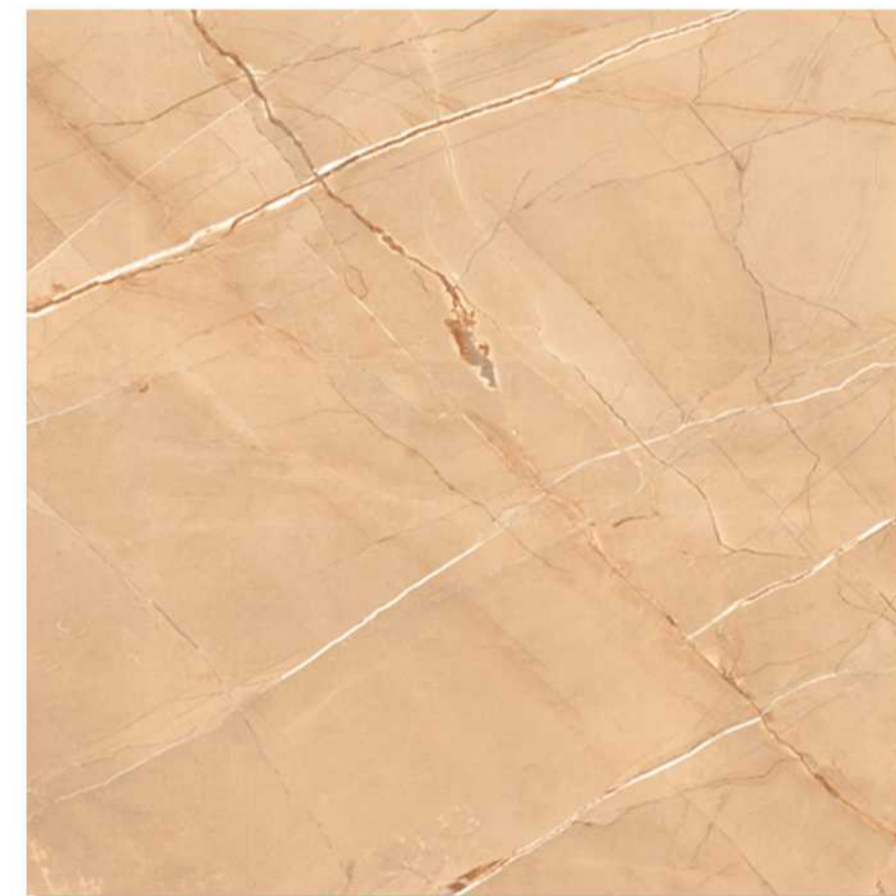

## ARGENTINA GOLD

DIMENSION :

600X600 MM

FINISH :

GLOSSY

RANDOM :

03