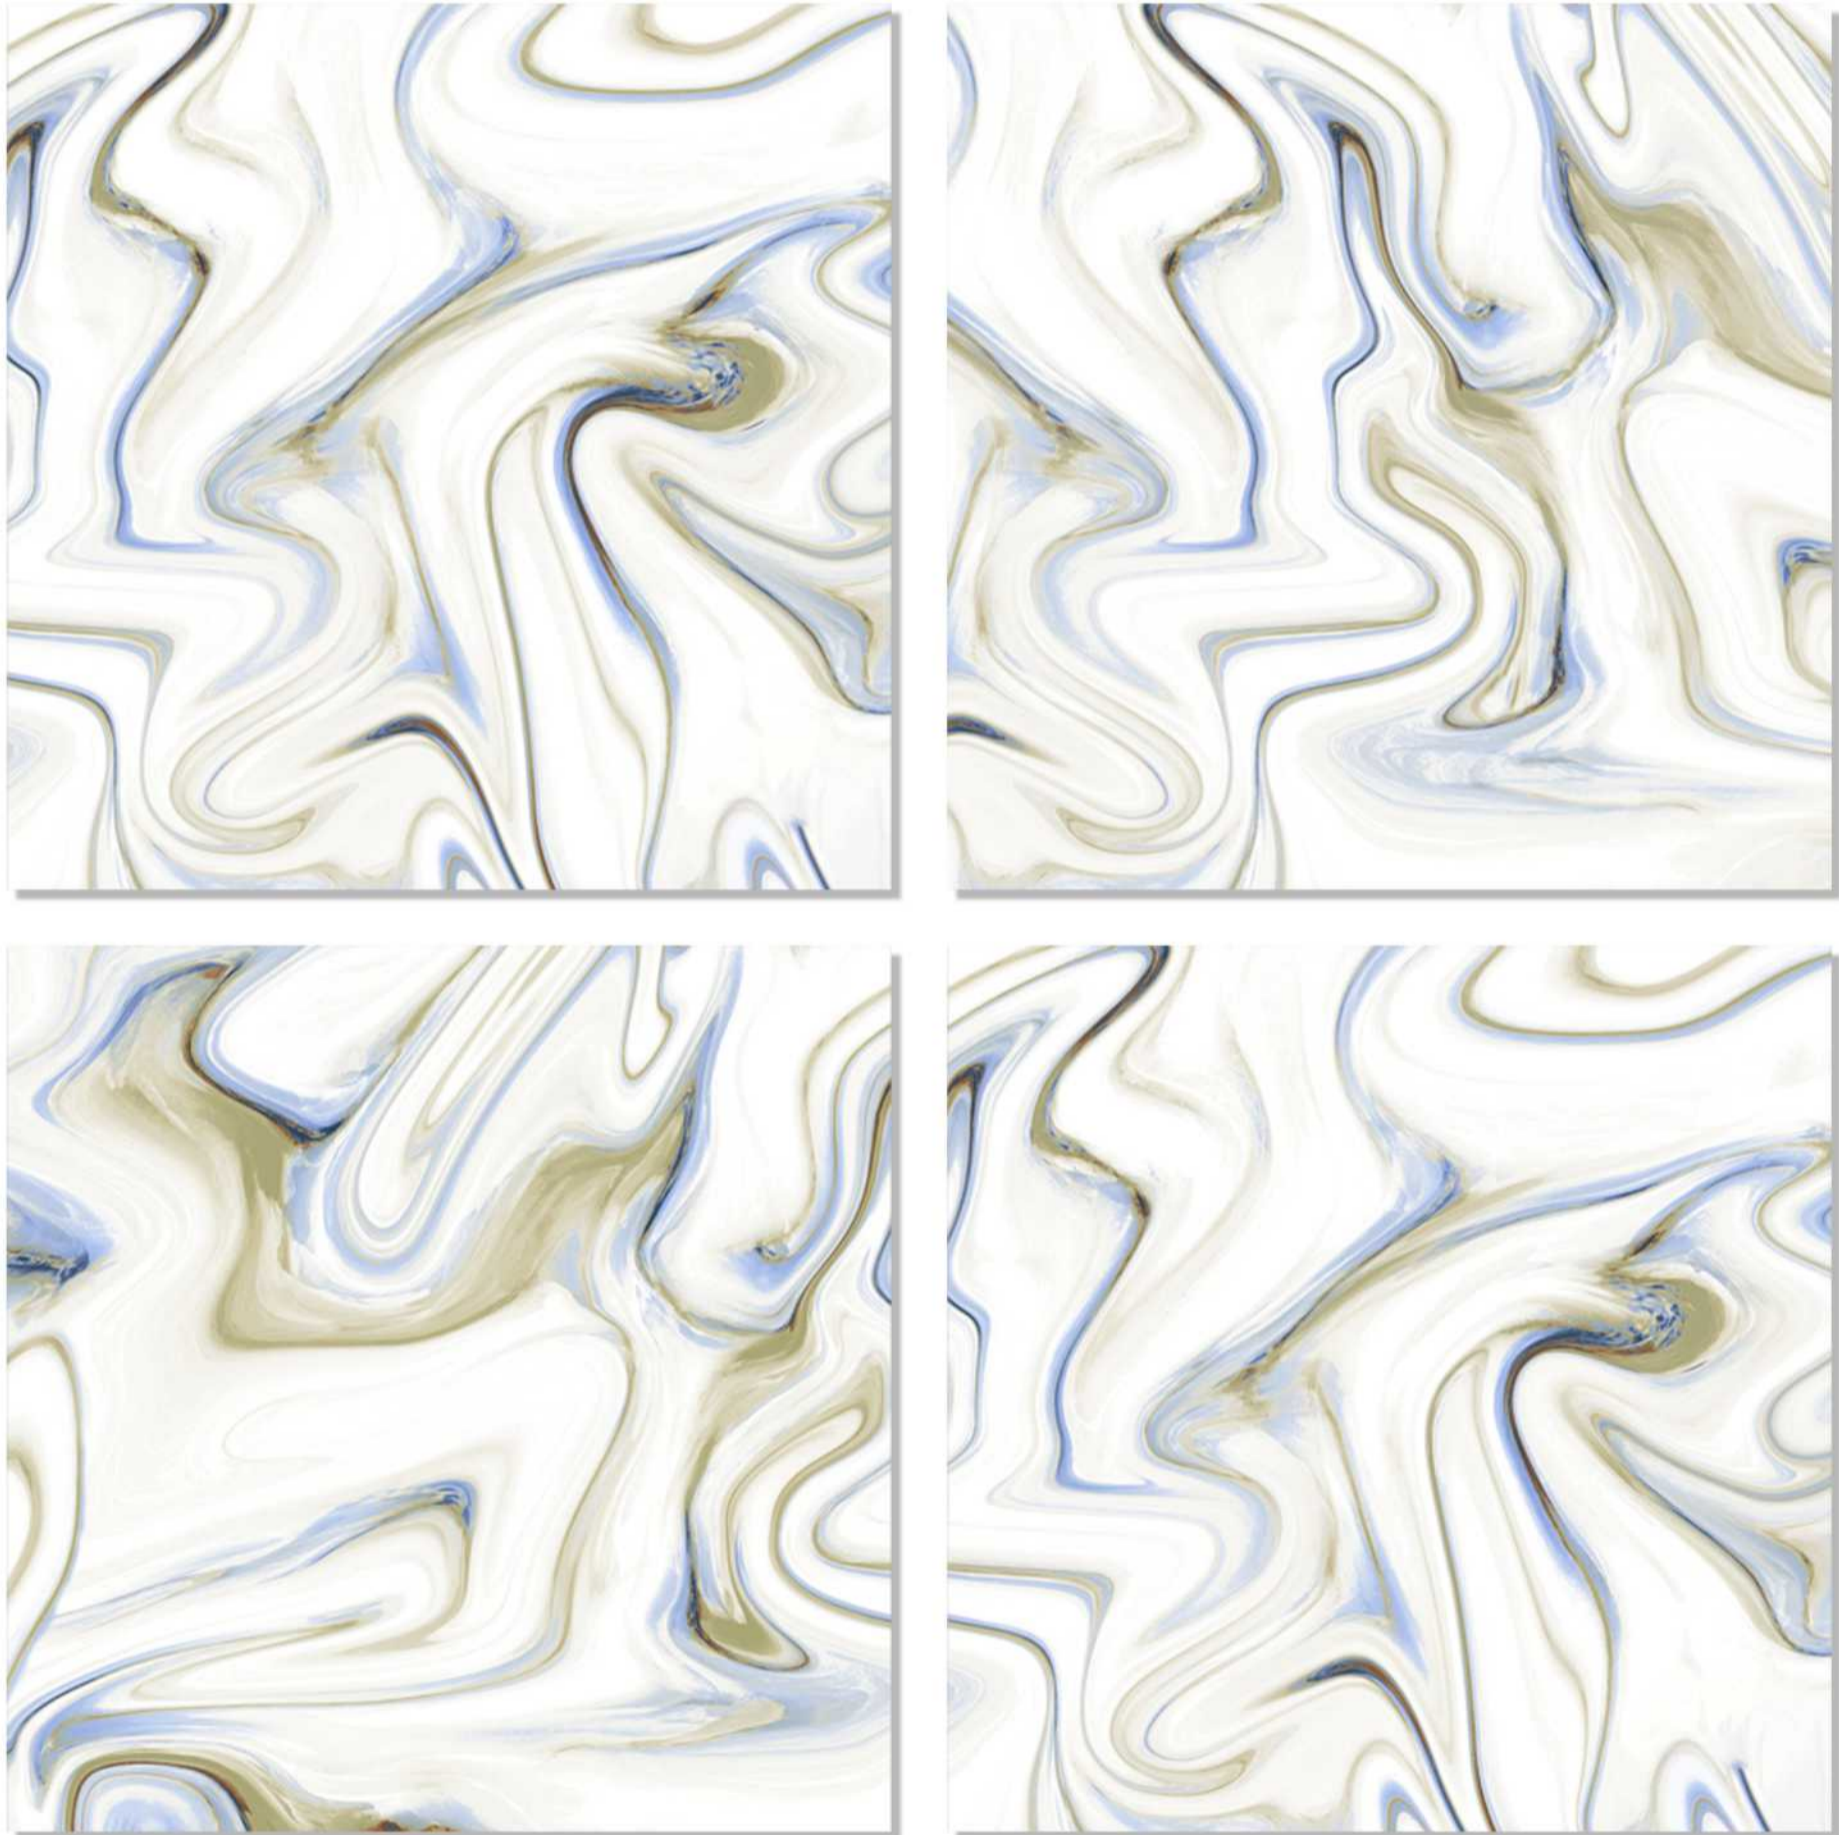

BARBADOS GREEN