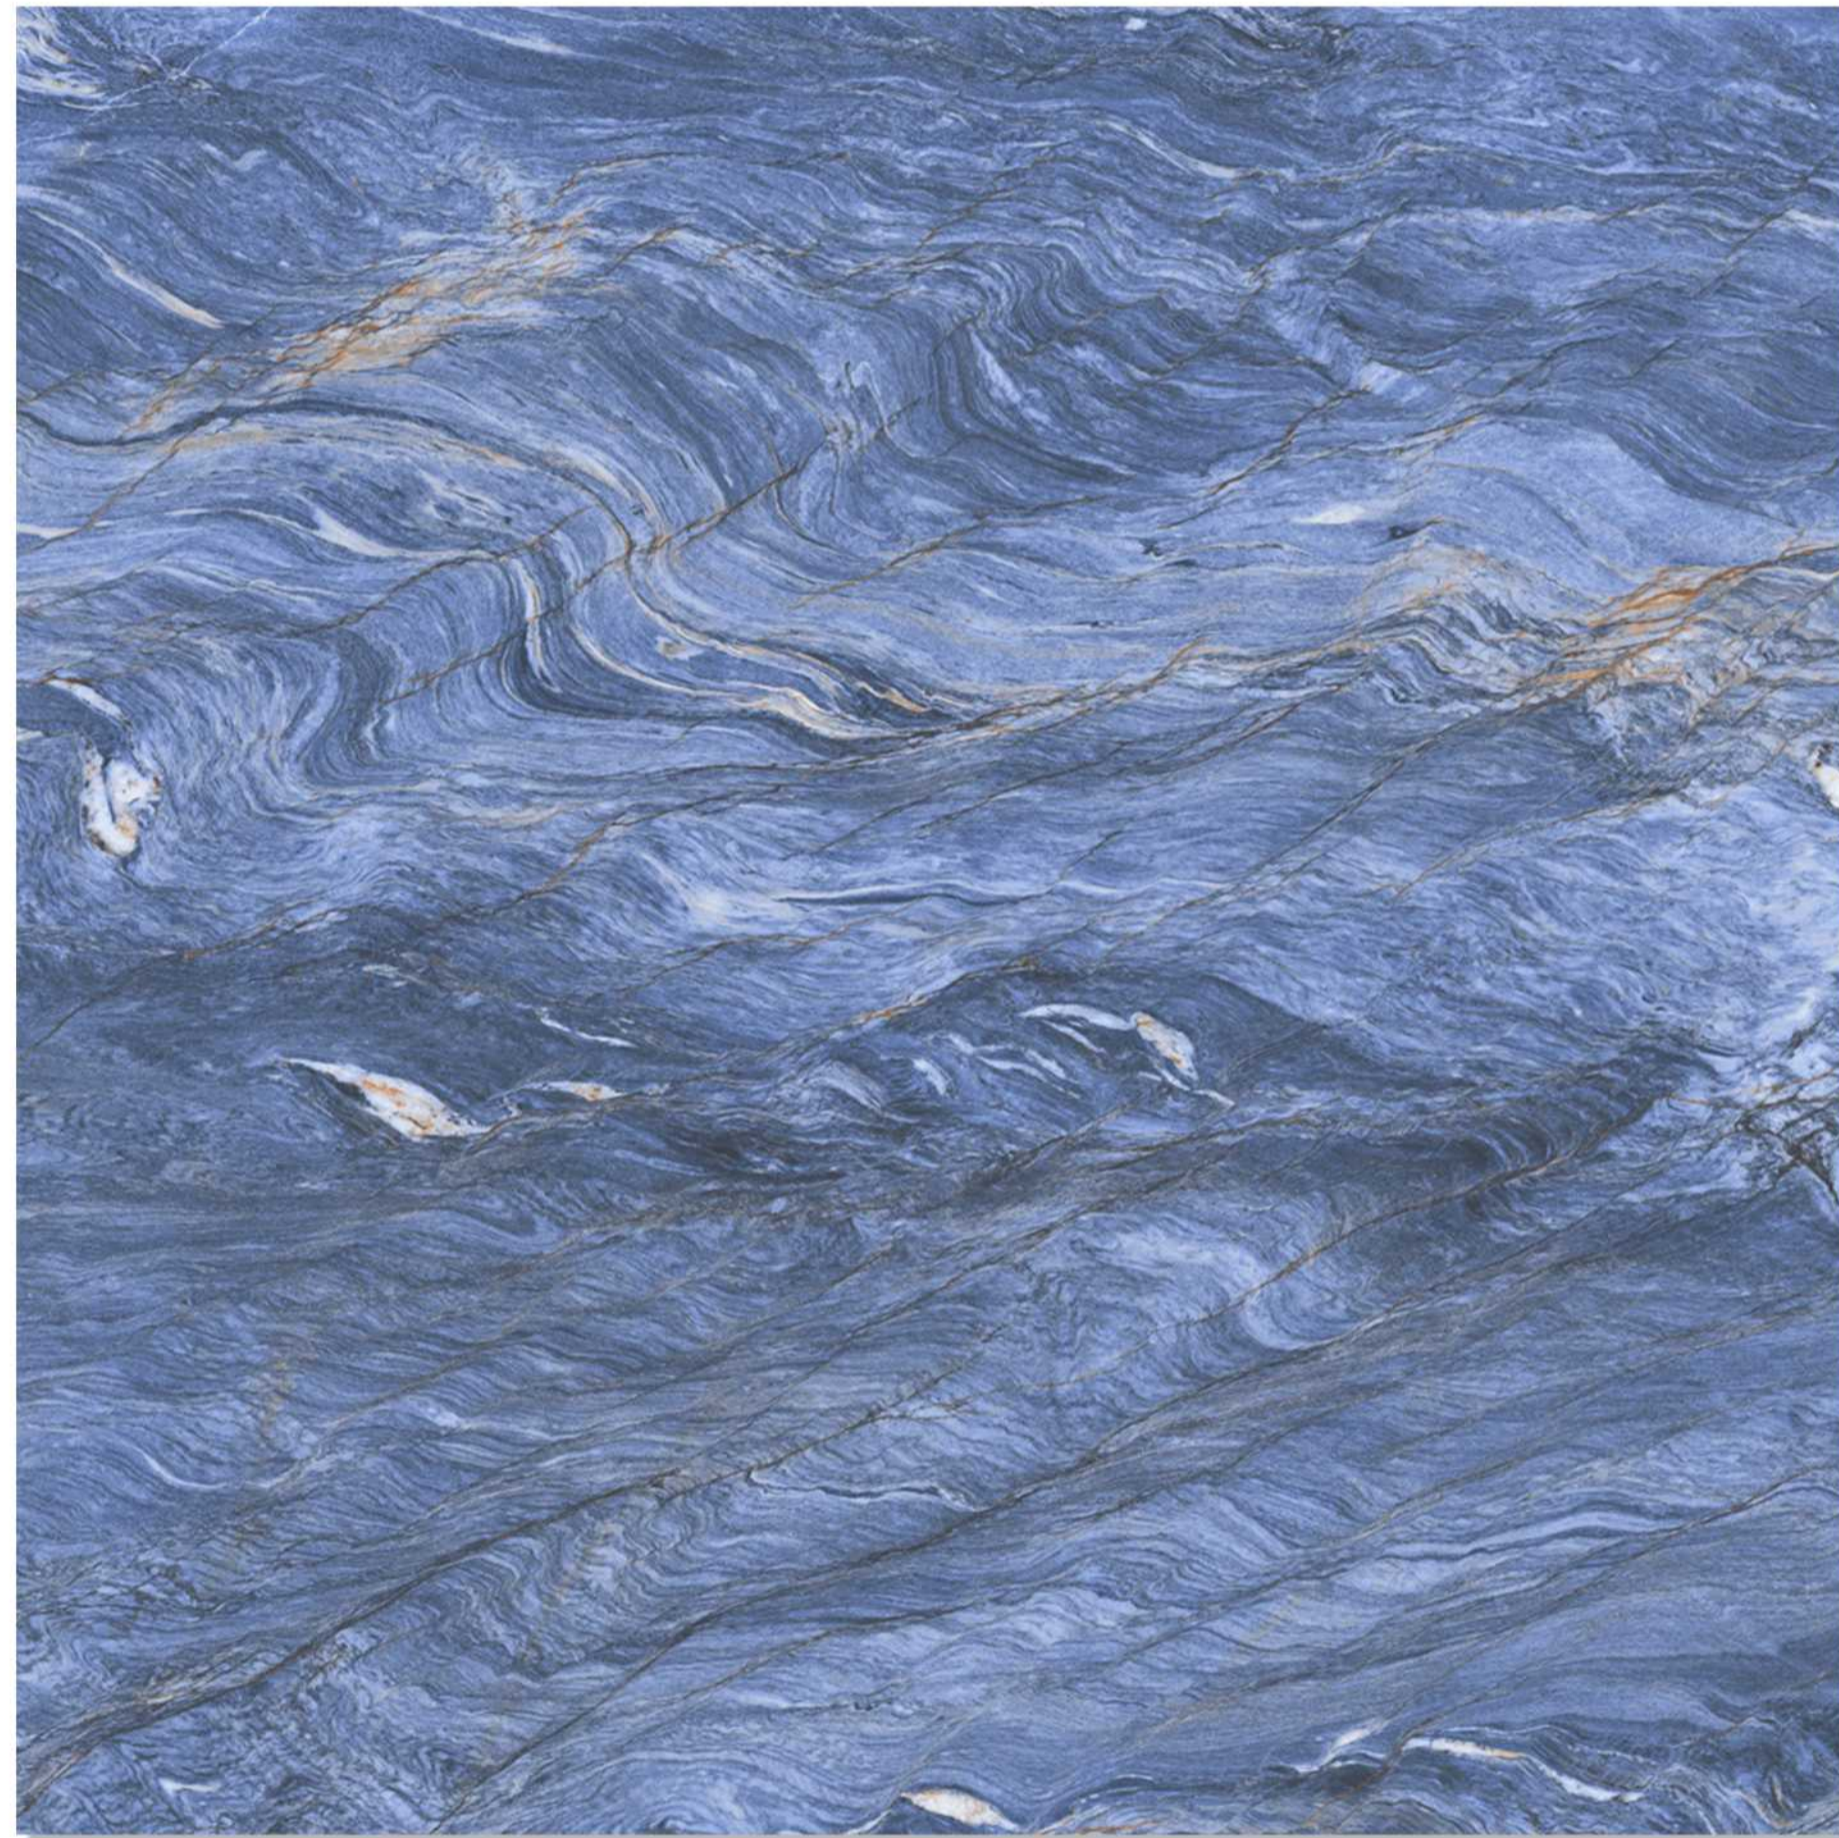

BERGEN BLUE

DIMENSION :

600X600 MM

FINISH :

GLOSSY

RANDOM :

03