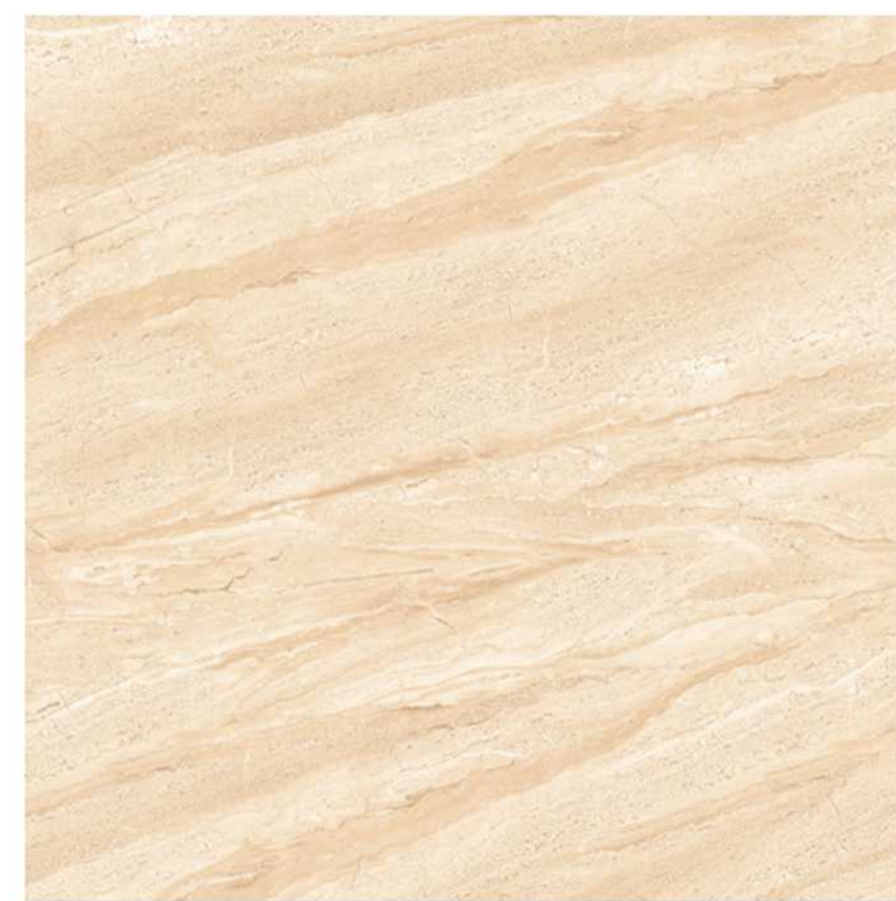

DYNA YELLOW