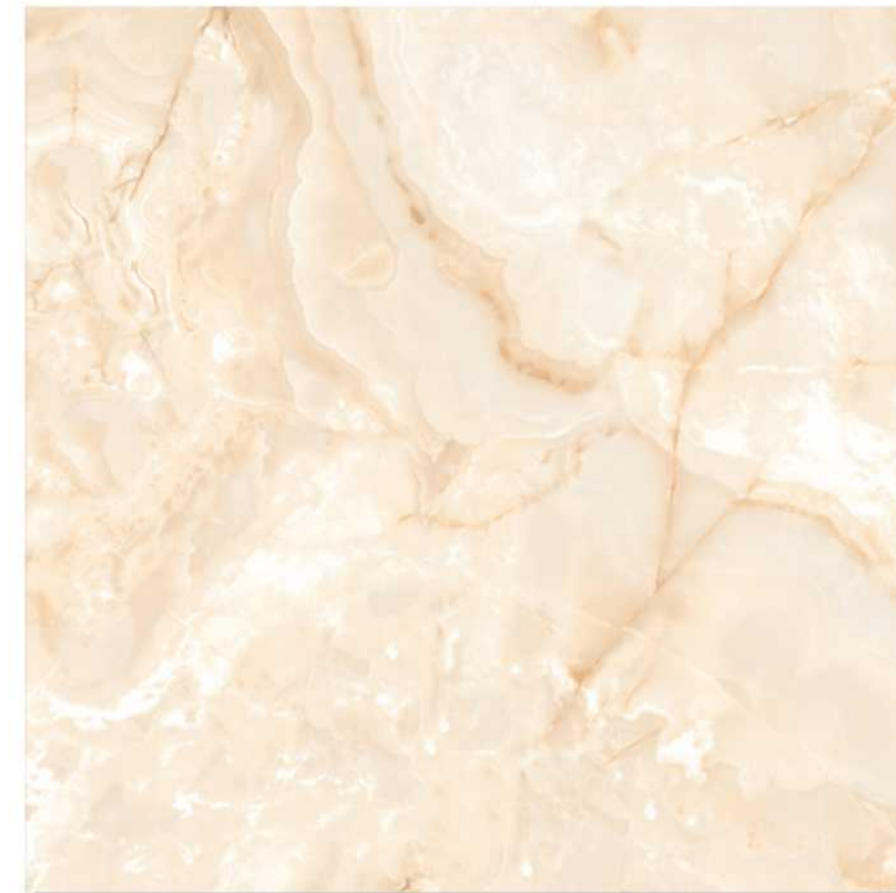

ALPEN BROWN