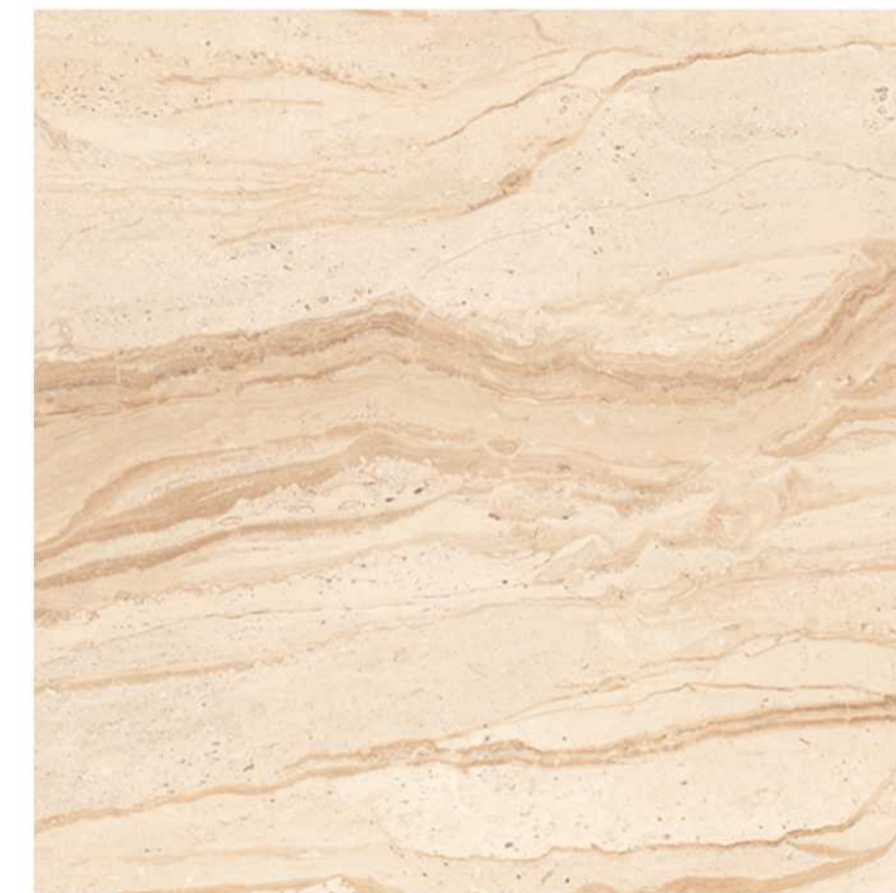

Dyna Crema

DIMENSION :

600X600 MM

FINISH :

GLOSSY

RANDOM :

04