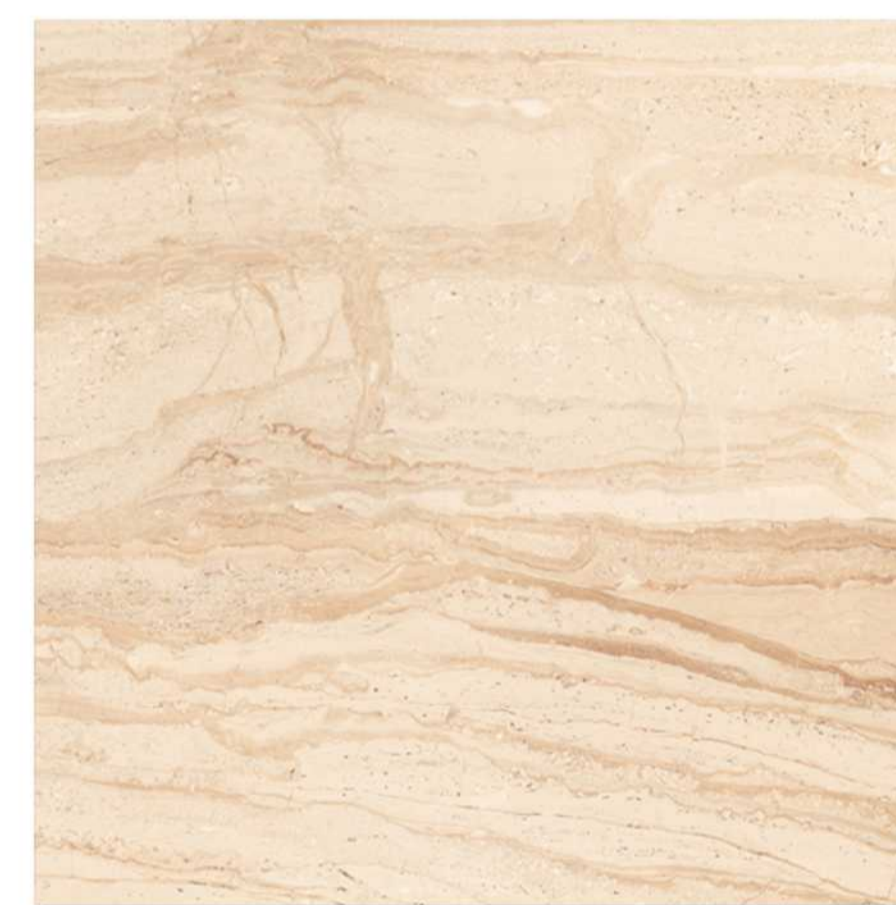

Dyna Crema

DIMENSION :

600X600 MM

FINISH :

GLOSSY

RANDOM :

04