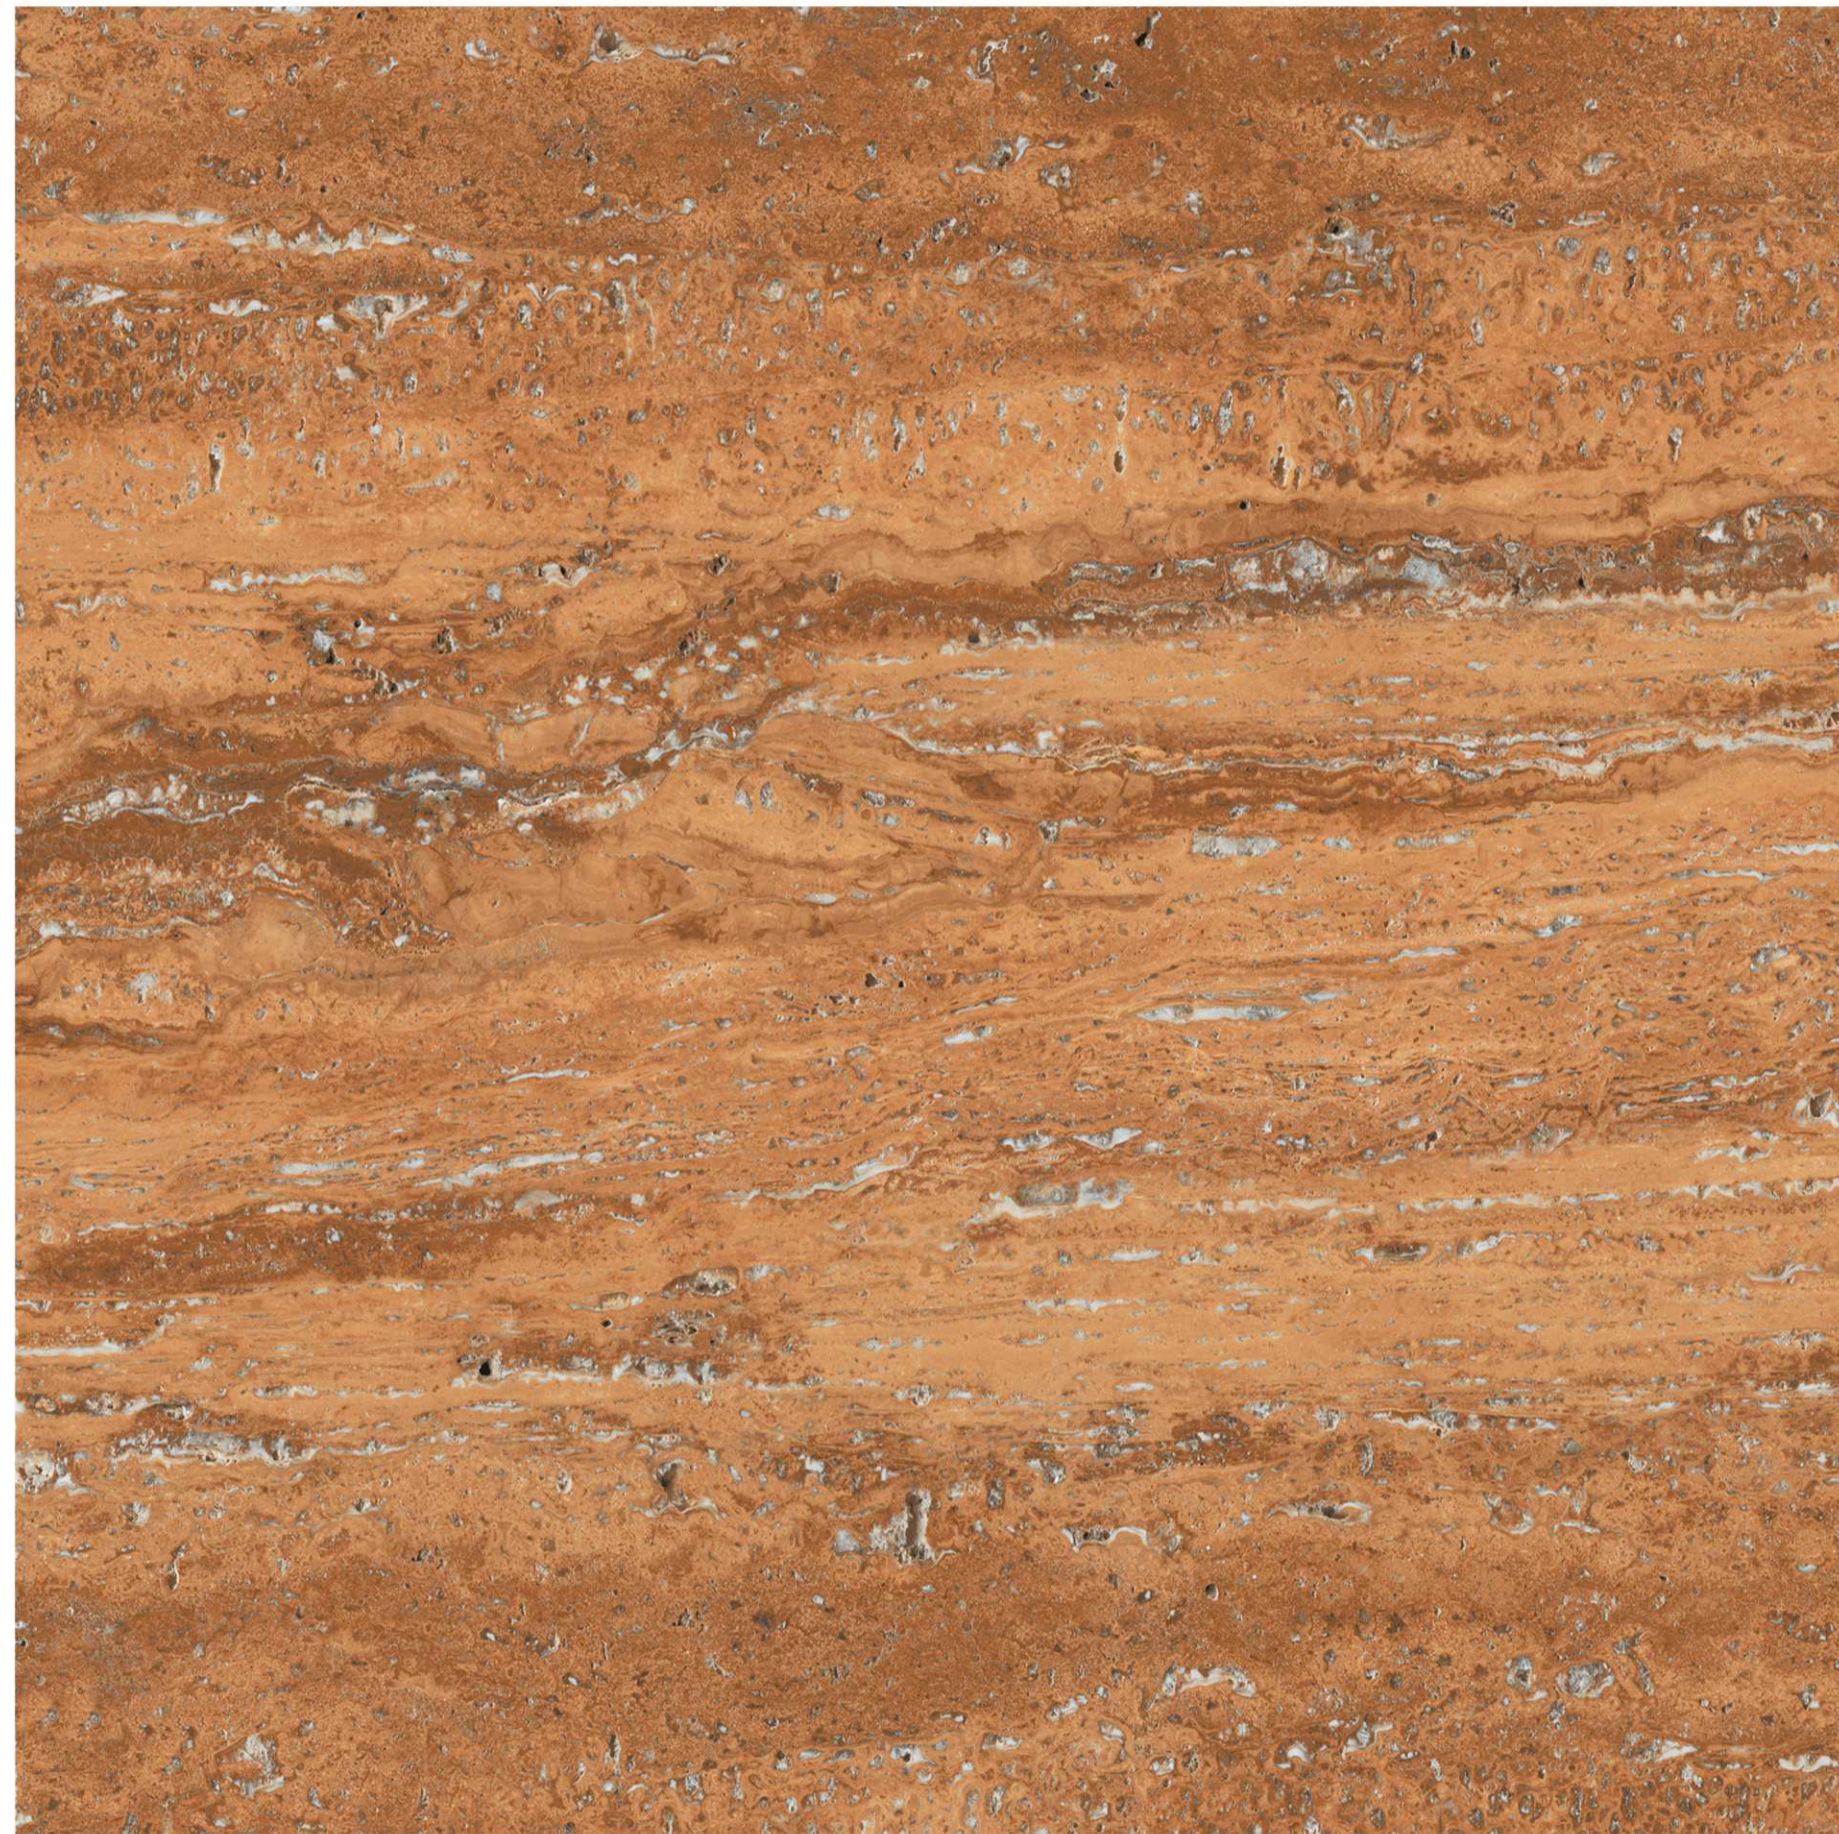

600X600 MM

FINISH :

CARVING

RANDOM :

04

 **BACK TO INDEX**

CRV 742

DIMENSION :