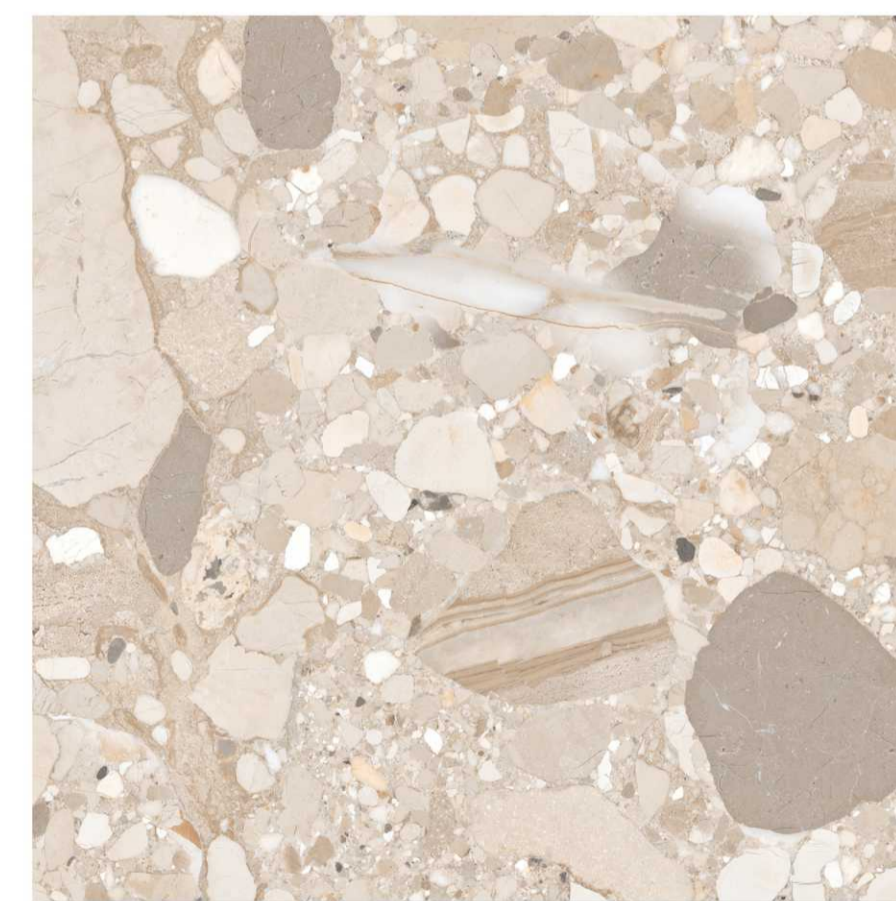

CRV 729

DIMENSION :

600X600 MM

FINISH :

CARVING

RANDOM :

04

CRV 730