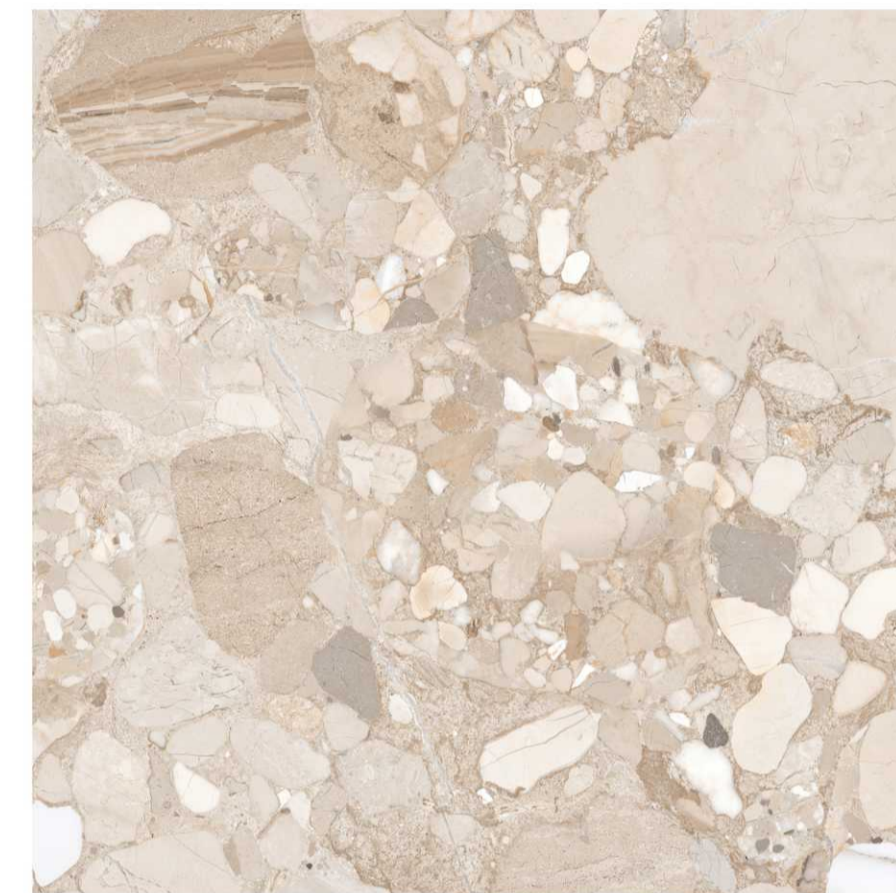

CRV 729

DIMENSION :

600X600 MM

FINISH :

CARVING

RANDOM :

04

CRV 730